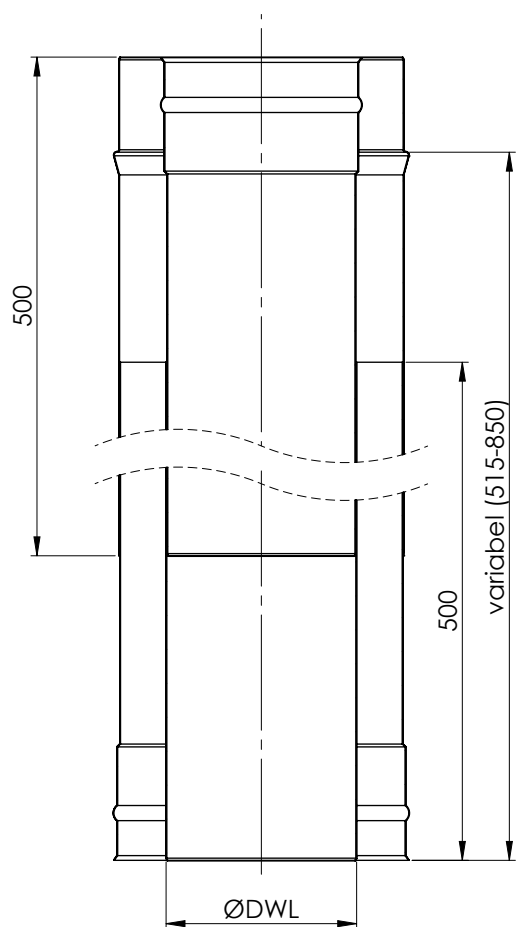

Schuifelement 2-delig L500 DWL

DWL	ARTIKELCODE
100	DWL100007
130	DWL130006
150	DWL150006

23.04.2020
REV: 0