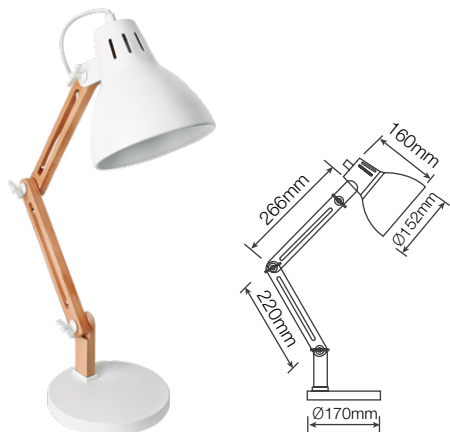

FLEXO HAMU

SOBREMESA Máx. 11W

Con 3 reguladores para modificar la inclinación

Desk lamp // Lampe de bureau // Lâmpada de mesa // Lampada da scrivania // Schreibtischlampe

Compatible // Suitable // Compatible // Compatível // Compatible // Geeignet

LED & bajo consumo

Potencia // Energy used // Puissance // Poder // Potenza // Potenz

Máx. 11W

Casquillo // Base // Coquille // Cap // Base // Socket

E27

Color // Color // Couleur // Cor // Colore // Farbe