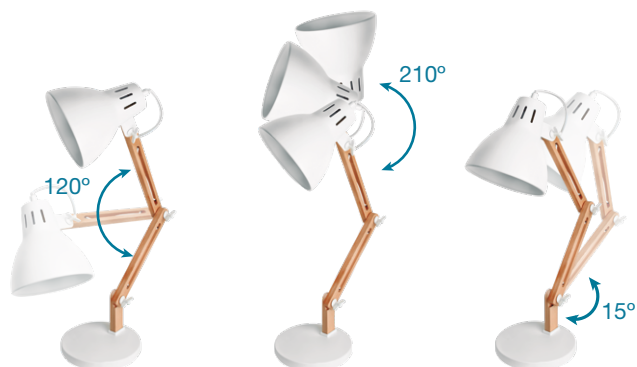

FLEXO HAMU

SOBREMESA Máx. 11W

Con 3 reguladores para modificar la inclinación

Desk lamp // Lampe de bureau // Lâmpada de mesa // Lampada da scrivania // Schreibtischlampe

Compatible // Suitable // Compatible // Compatível // Compatible // Geeignet

LED & bajo consumo

Potencia // Energy used // Puissance // Poder // Potenza // Potenz

Máx. 11W

Casquillo // Base // Coquille // Cap // Base // Socket

E27

Color // Color // Couleur // Cor // Colore // Farbe