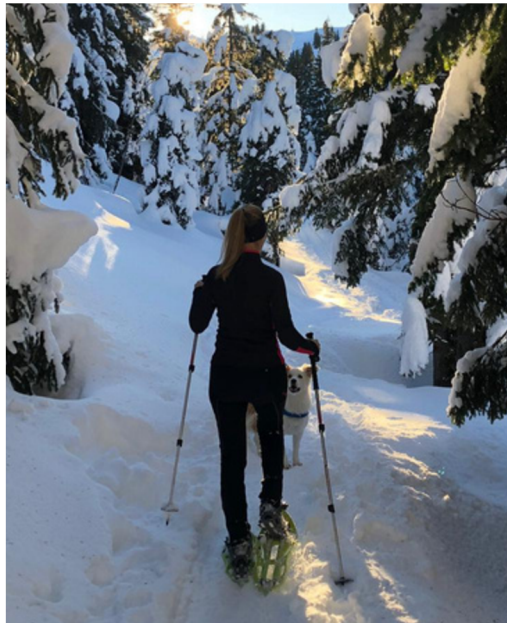

MITTWOCH

Schneeschuhwanderung

- auch für Jugendliche ab 14 Jahren geeignet
- bei Bedarf: Abholservice bei ihrer Unterkunft möglich
- Aufstieg bis ca. 800 Höhenmeter (wird ganz individuell entschieden)
- wohin? wo zurzeit die besten Verhältnisse sind (Raum Sterzing)
- **max. 7 Personen pro Bergführer**

ab 80,00€

Die Durchführung der Touren erfolgt ausschließlich bei rechtzeitiger Anmeldung und Verfügbarkeit eines Bergführers. Bei ausreichend Teilnehmern werden alle Touren auch an anderen Wochentagen durchgeführt.