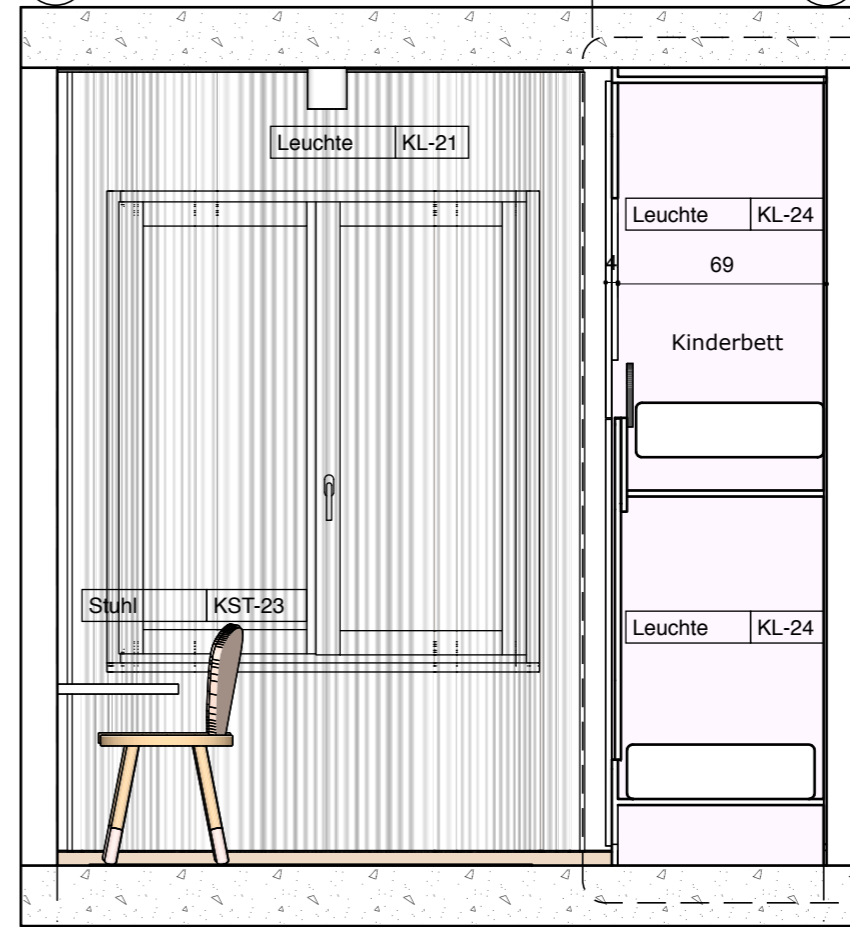

Leistung: Innenarchitektur-Projekt
Projekt: Kinderzimmer
Adresse: -
Bauherr: -
Erfasser: Roomy Design
Projektnummer: MM-MU-20-001
Datum: 08.24.2020

Planinhalt

Maßstab

Grundriss Kinderzimmer M 1:25

A Schnitt A-A

B

B Schnitt C-C

A

1 Schnitt B-B

2

2 Schnitt D-D

1

Planinhalt

Maßstab

Einbaumöbel / Detail KZ 01 / Schnitt 1-1 M 1:20

Einbaumöbel / Detail KZ 01 / Schnitt 2-2 M 1:20

Einbaumöbel / Detail KZ 01 / Ansicht M 1:20

Einbaumöbel / Detail KZ 01 / Grundriss M 1:20

KL-21

Anwendung: **Schlafzimmer, Küche, Kinderzimmer, Flur, Badezimmer**
 Typ: **Innenleuchten-Deckenleuchten**
 Produktvorschlag: **seventies se-21 von Mawa Design**
 Anzahl gesamt: **12**
 Anmerkung: