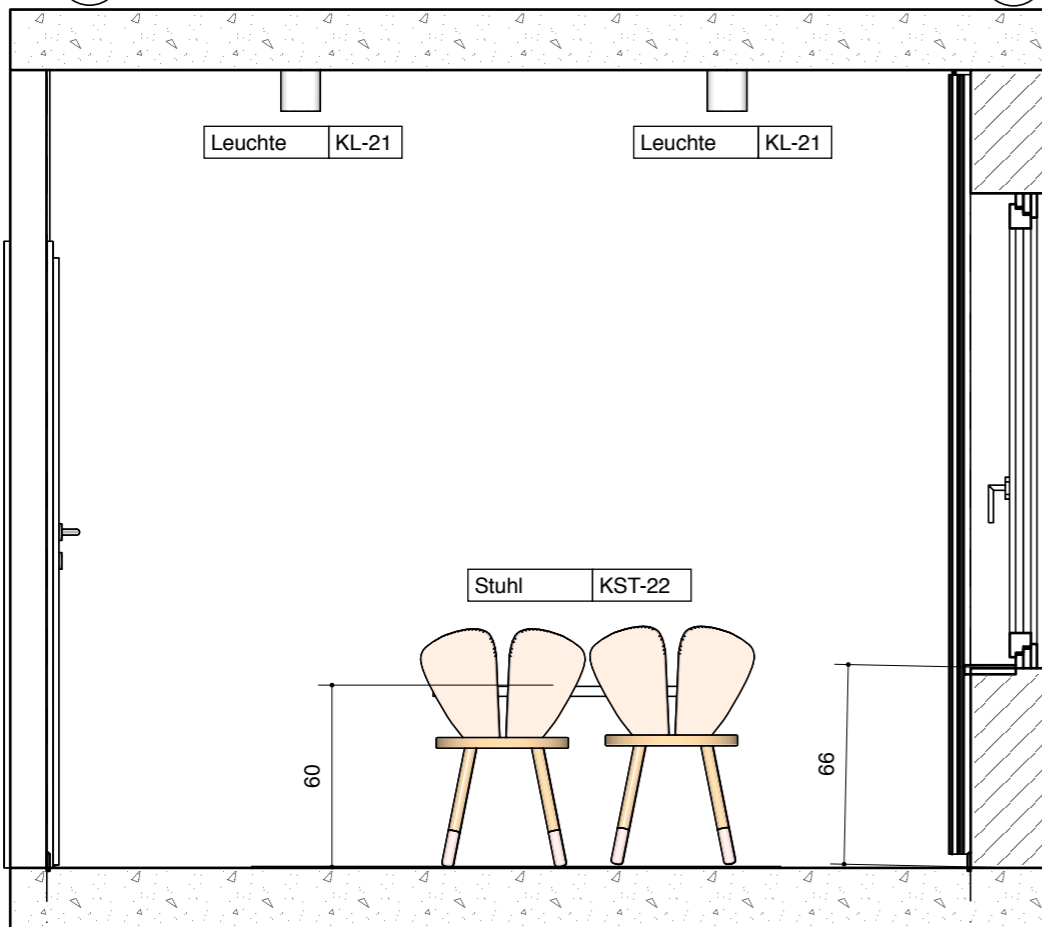

Leistung: Innenarchitektur-Projekt
Projekt: Kinderzimmer
Adresse: -
Bauherr: -
Erfasser: Roomy Design
Projektnummer: MM-MU-20-001
Datum: 08.24.2020

Planinhalt

Maßstab

Grundriss Kinderzimmer M 1:25

A Schnitt A-A

B

B Schnitt C-C

A

1 Schnitt B-B

2

2 Schnitt D-D

1

Planinhalt

Maßstab

Einbaumöbel / Detail KZ 01 / Schnitt 1-1 M 1:20

Einbaumöbel / Detail KZ 01 / Schnitt 2-2 M 1:20

Einbaumöbel / Detail KZ 01 / Ansicht M 1:20

Einbaumöbel / Detail KZ 01 / Grundriss M 1:20

KL-21

Anwendung: **Schlafzimmer, Küche, Kinderzimmer, Flur, Badezimmer**
 Typ: **Innenleuchten-Deckenleuchten**
 Produktvorschlag: **seventies se-21 von Mawa Design**
 Anzahl gesamt: **12**
 Anmerkung: