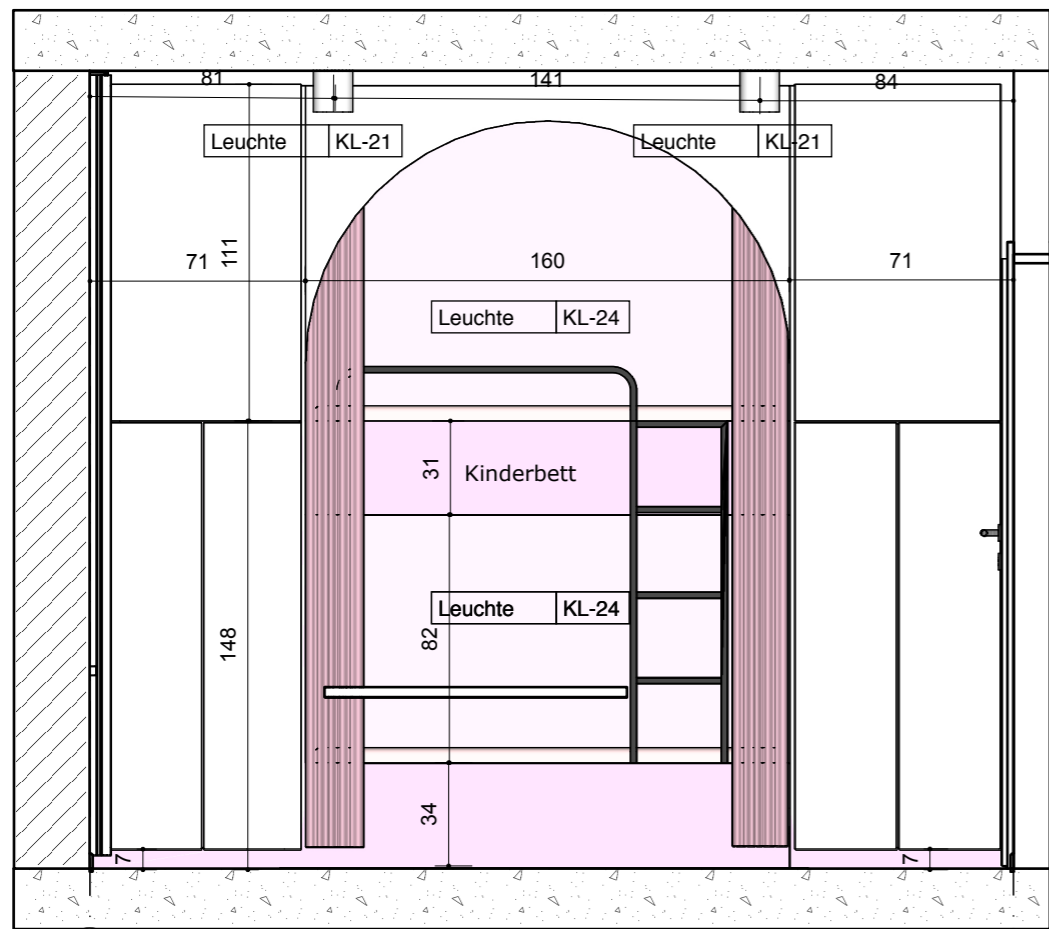

Leistung: Innenarchitektur-Projekt
Projekt: Kinderzimmer
Adresse: -
Bauherr: -
Erfasser: Roomy Design
Projektnummer: MM-MU-20-001
Datum: 08.24.2020

Planinhalt

Maßstab

Grundriss Kinderzimmer M 1:25

A Schnitt A-A

B

B Schnitt C-C

A

1 Schnitt B-B

2

2 Schnitt D-D

1

Planinhalt

Maßstab

Einbaumöbel / Detail KZ 01 / Schnitt 1-1 M 1:20

Einbaumöbel / Detail KZ 01 / Schnitt 2-2 M 1:20

Einbaumöbel / Detail KZ 01 / Ansicht M 1:20

Einbaumöbel / Detail KZ 01 / Grundriss M 1:20

KL-21

Anwendung: **Schlafzimmer, Küche, Kinderzimmer, Flur, Badezimmer**
 Typ: **Innenleuchten-Deckenleuchten**
 Produktvorschlag: **seventies se-21 von Mawa Design**
 Anzahl gesamt: **12**
 Anmerkung: