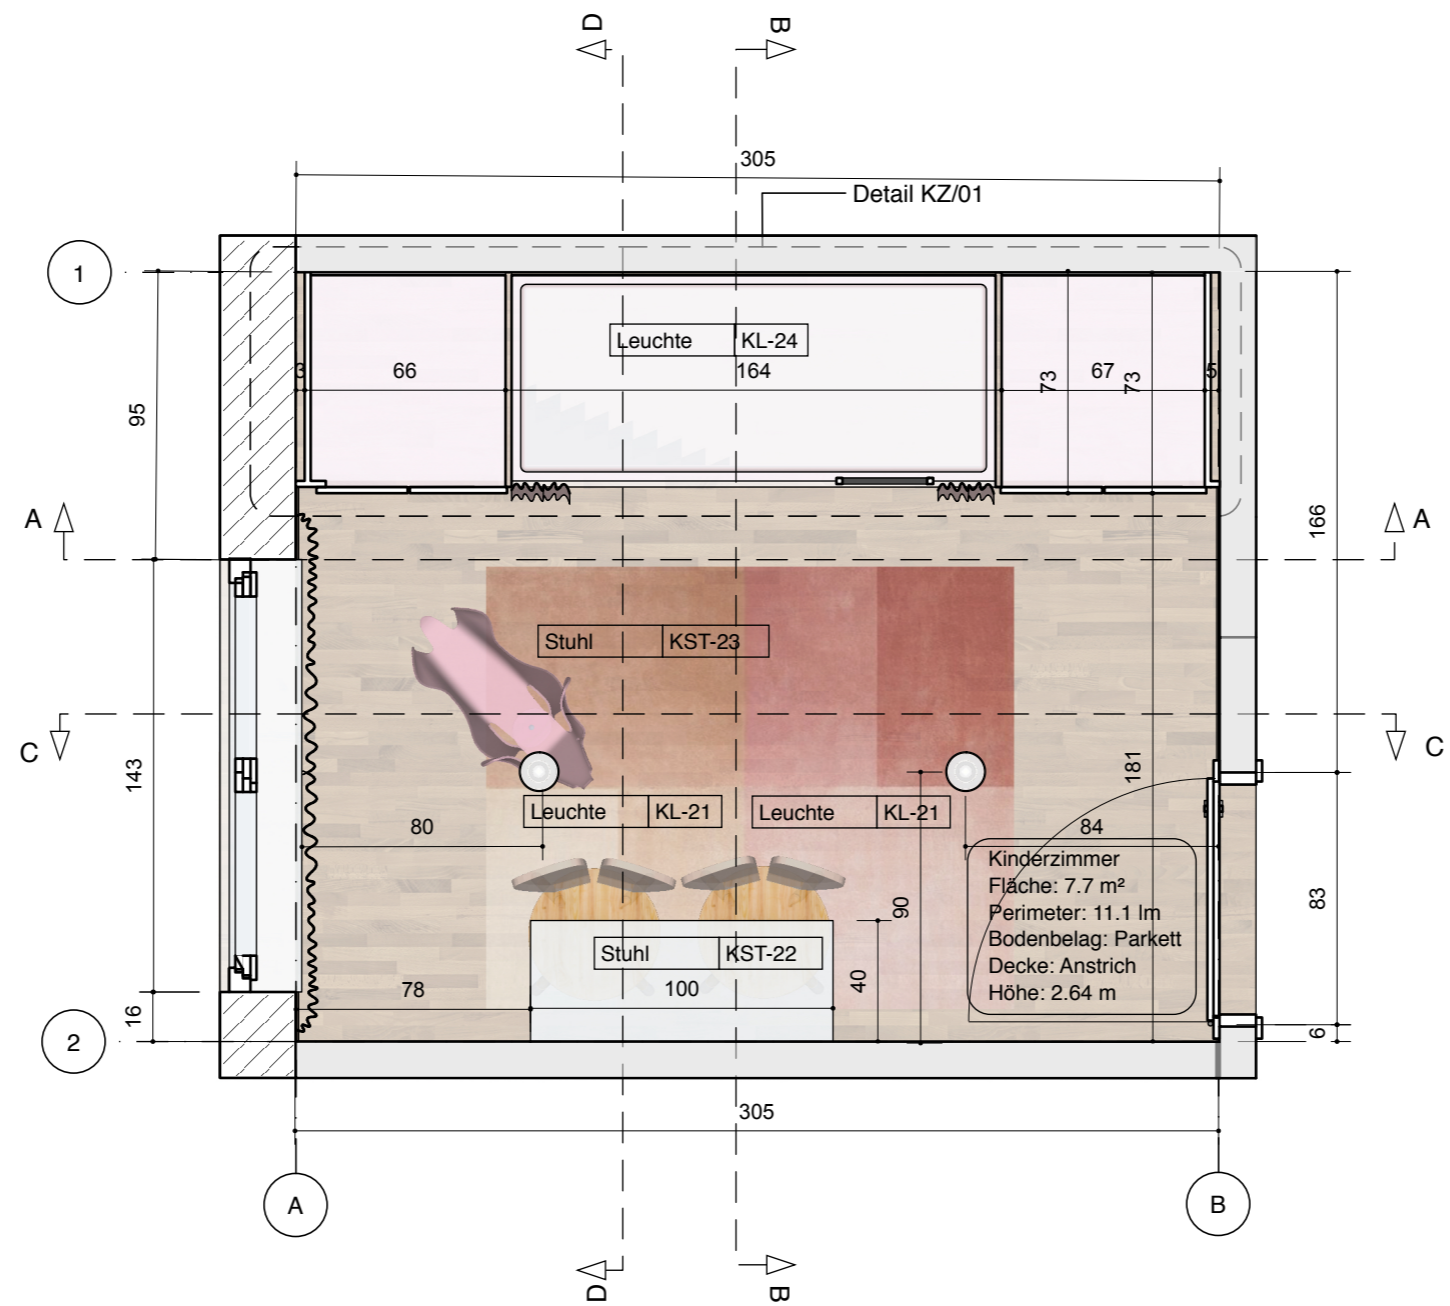

Leistung: Innenarchitektur-Projekt
Projekt: Kinderzimmer
Adresse: -
Bauherr: -
Erfasser: Roomy Design
Projektnummer: MM-MU-20-001
Datum: 08.24.2020

Planinhalt

Maßstab

Grundriss Kinderzimmer M 1:25

A Schnitt A-A

B

B Schnitt C-C

A

1 Schnitt B-B

2

2 Schnitt D-D

1

Planinhalt

Maßstab

Einbaumöbel / Detail KZ 01 / Schnitt 1-1 M 1:20

Einbaumöbel / Detail KZ 01 / Schnitt 2-2 M 1:20

Einbaumöbel / Detail KZ 01 / Ansicht M 1:20

Einbaumöbel / Detail KZ 01 / Grundriss M 1:20

KL-21

Anwendung: **Schlafzimmer, Küche, Kinderzimmer, Flur, Badezimmer**
 Typ: **Innenleuchten-Deckenleuchten**
 Produktvorschlag: **seventies se-21 von Mawa Design**
 Anzahl gesamt: **12**
 Anmerkung: