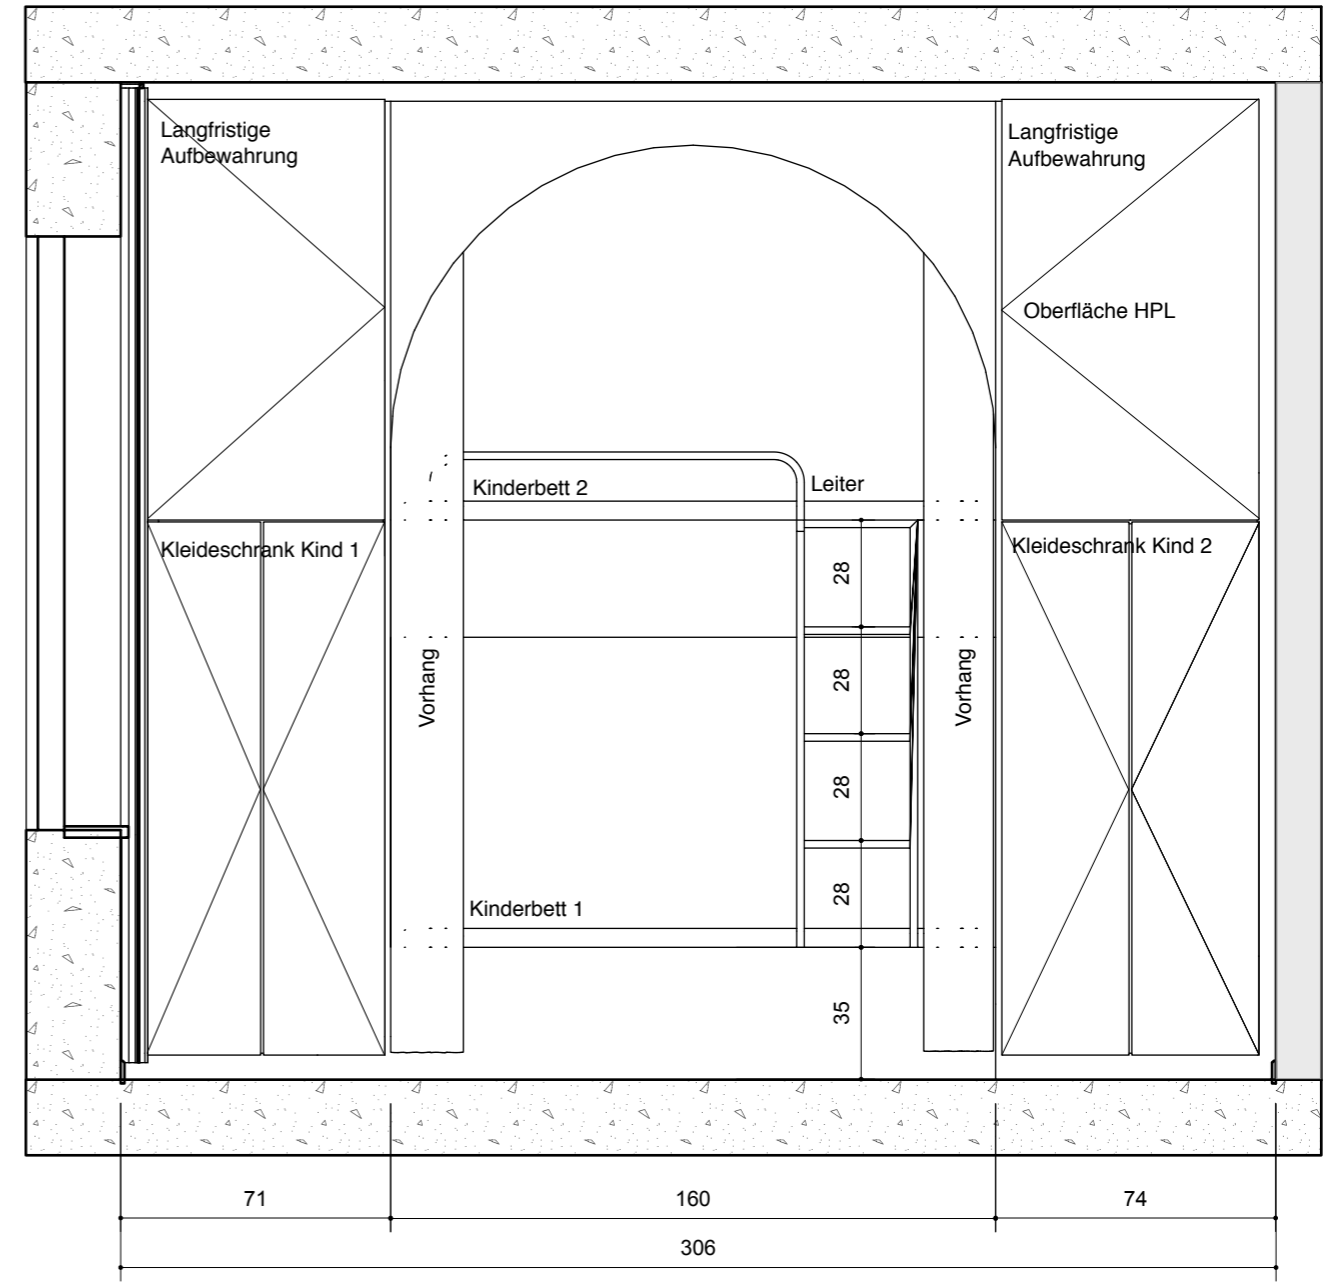

Leistung: Innenarchitektur-Projekt
Projekt: Kinderzimmer
Adresse: -
Bauherr: -
Erfasser: Roomy Design
Projektnummer: MM-MU-20-001
Datum: 08.24.2020

Planinhalt

Maßstab

Grundriss Kinderzimmer M 1:25

A Schnitt A-A

B

B Schnitt C-C

A

1 Schnitt B-B

2

2 Schnitt D-D

1

Planinhalt

Maßstab

Einbaumöbel / Detail KZ 01 / Schnitt 1-1 M 1:20

Einbaumöbel / Detail KZ 01 / Schnitt 2-2 M 1:20

Einbaumöbel / Detail KZ 01 / Ansicht M 1:20

Einbaumöbel / Detail KZ 01 / Grundriss M 1:20

KL-21

Anwendung: **Schlafzimmer, Küche, Kinderzimmer, Flur, Badezimmer**
 Typ: **Innenleuchten-Deckenleuchten**
 Produktvorschlag: **seventies se-21 von Mawa Design**
 Anzahl gesamt: **12**
 Anmerkung: