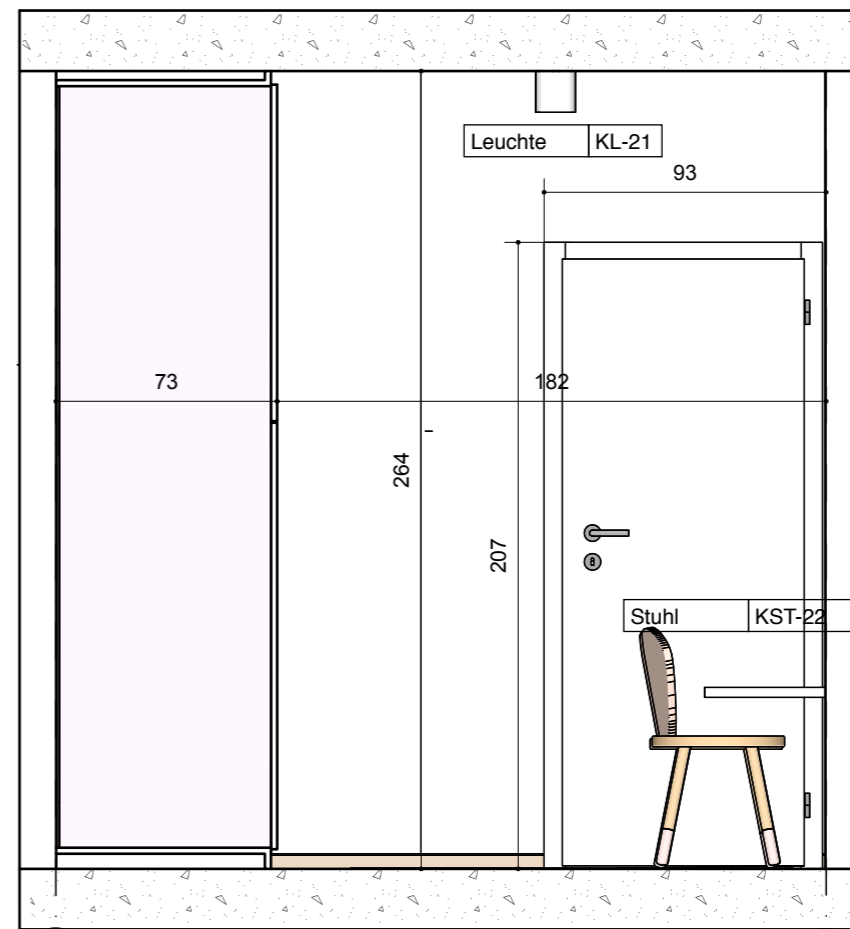

Leistung: Innenarchitektur-Projekt
Projekt: Kinderzimmer
Adresse: -
Bauherr: -
Erfasser: Roomy Design
Projektnummer: MM-MU-20-001
Datum: 08.24.2020

Planinhalt

Maßstab

Grundriss Kinderzimmer M 1:25

A Schnitt A-A

B

B Schnitt C-C

A

1 Schnitt B-B

2

2 Schnitt D-D

1

Planinhalt

Maßstab

Einbaumöbel / Detail KZ 01 / Schnitt 1-1 M 1:20

Einbaumöbel / Detail KZ 01 / Schnitt 2-2 M 1:20

Einbaumöbel / Detail KZ 01 / Ansicht M 1:20

Einbaumöbel / Detail KZ 01 / Grundriss M 1:20

KL-21

Anwendung: **Schlafzimmer, Küche, Kinderzimmer, Flur, Badezimmer**
 Typ: **Innenleuchten-Deckenleuchten**
 Produktvorschlag: **seventies se-21 von Mawa Design**
 Anzahl gesamt: **12**
 Anmerkung: