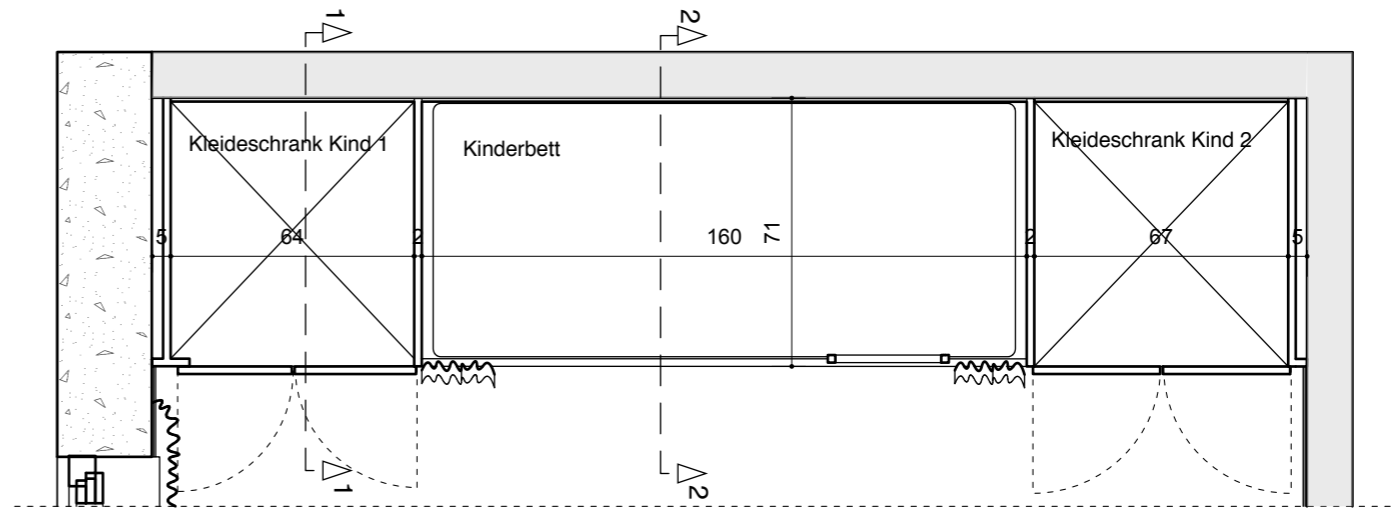

Maßstab

Einbaumöbel / Detail KZ 01 / Schnitt 1-1 M 1:20

Einbaumöbel / Detail KZ 01 / Schnitt 2-2 M 1:20

Einbaumöbel / Detail KZ 01 / Ansicht M 1:20

Einbaumöbel / Detail KZ 01 / Grundriss M 1:20

KL-21

Anwendung: **Schlafzimmer, Küche, Kinderzimmer, Flur, Badezimmer**
 Typ: **Innenleuchten-Deckenleuchten**
 Produktvorschlag: **seventies se-21 von Mawa Design**
 Anzahl gesamt: **12**
 Anmerkung: