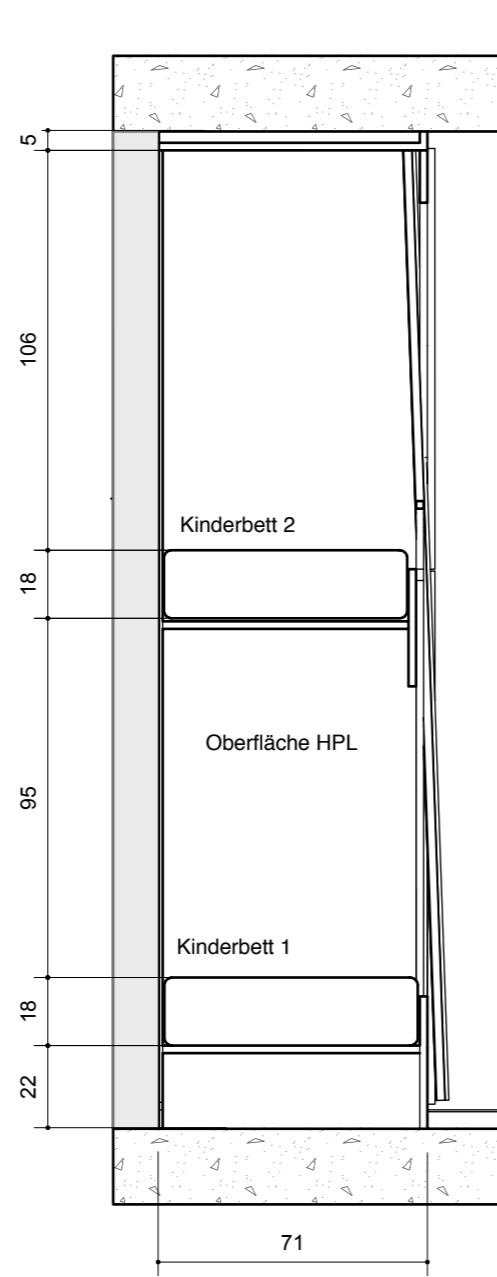

Leistung: Innenarchitektur-Projekt
Projekt: Kinderzimmer
Adresse: -
Bauherr: -
Erfasser: Roomy Design
Projektnummer: MM-MU-20-001
Datum: 08.24.2020

Planinhalt

Maßstab

Grundriss Kinderzimmer M 1:25

A Schnitt A-A

B

B Schnitt C-C

A

1 Schnitt B-B

2

2 Schnitt D-D

1

Planinhalt

Maßstab

Einbaumöbel / Detail KZ 01 / Schnitt 1-1 M 1:20

Einbaumöbel / Detail KZ 01 / Schnitt 2-2 M 1:20

Einbaumöbel / Detail KZ 01 / Ansicht M 1:20

Einbaumöbel / Detail KZ 01 / Grundriss M 1:20

KL-21

Anwendung: **Schlafzimmer, Küche, Kinderzimmer, Flur, Badezimmer**
 Typ: **Innenleuchten-Deckenleuchten**
 Produktvorschlag: **seventies se-21 von Mawa Design**
 Anzahl gesamt: **12**
 Anmerkung: