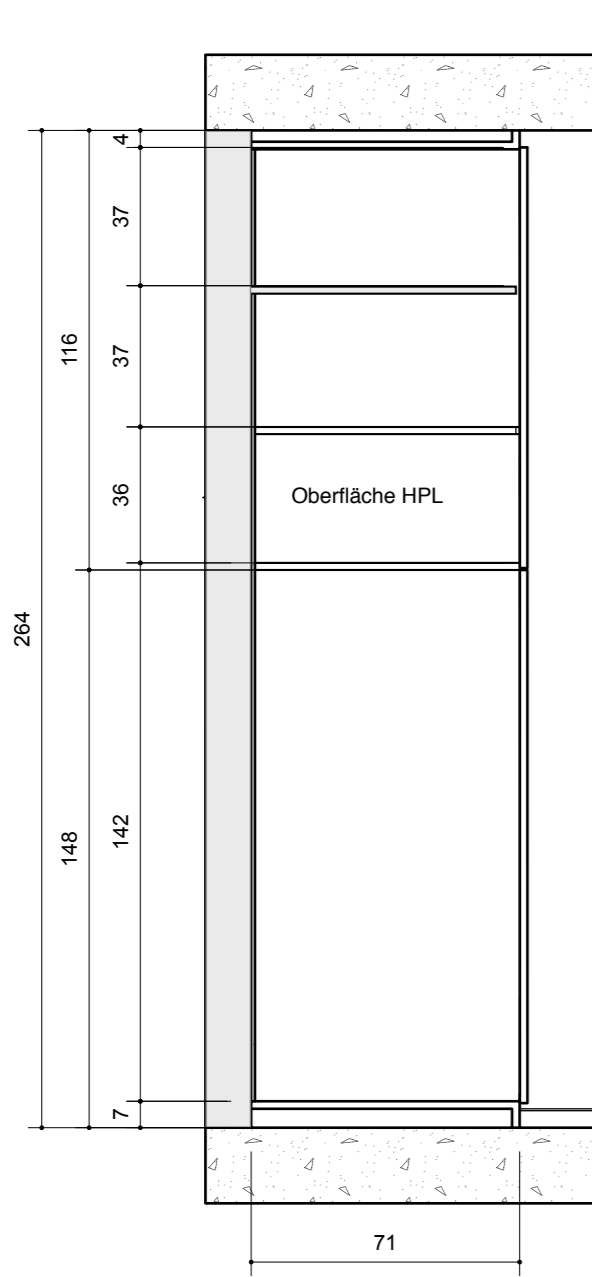

Leistung: Innenarchitektur-Projekt
Projekt: Kinderzimmer
Adresse: -
Bauherr: -
Erfasser: Roomy Design
Projektnummer: MM-MU-20-001
Datum: 08.24.2020

Planinhalt

Maßstab

Grundriss Kinderzimmer M 1:25

A Schnitt A-A

B

B Schnitt C-C

A

1 Schnitt B-B

2

2 Schnitt D-D

1

Planinhalt

Maßstab

Einbaumöbel / Detail KZ 01 / Schnitt 1-1 M 1:20

Einbaumöbel / Detail KZ 01 / Schnitt 2-2 M 1:20

Einbaumöbel / Detail KZ 01 / Ansicht M 1:20

Einbaumöbel / Detail KZ 01 / Grundriss M 1:20

KL-21

Anwendung: **Schlafzimmer, Küche, Kinderzimmer, Flur, Badezimmer**
 Typ: **Innenleuchten-Deckenleuchten**
 Produktvorschlag: **seventies se-21 von Mawa Design**
 Anzahl gesamt: **12**
 Anmerkung: