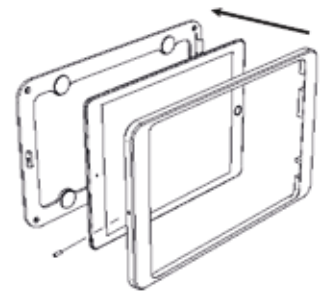

Dame Wall ist eine elegante und schlanke Tablet-Wandhalterung. Die Wandhalterung ist aus hochwertigem, präzise gefrästem Aluminium gefertigt, mit eloxierter oder pulverbeschichteter Oberfläche.

Produkteigenschaften

vertikal oder horizontal
an einer Wand montiert

Kabel versteckt
in der Halterung

magnetischer Gehäuseverschluss
& Sicherheitsschraube

Zubehör

Vollrückplatte mit doppelseitigem
Klebeband zur Montage auf Glas

Rotation Unit

USB-Netzteil
oder PoE-Adapter

silber
eloxiert

schwarz
eloxiert

weiß
pulverbeschichtet
- RAL 9016

Dame Wall für iPad mini 7.9"

Dame Wall für iPad mini 6th gen. 8,3"

Dame Wall für iPad 9.7