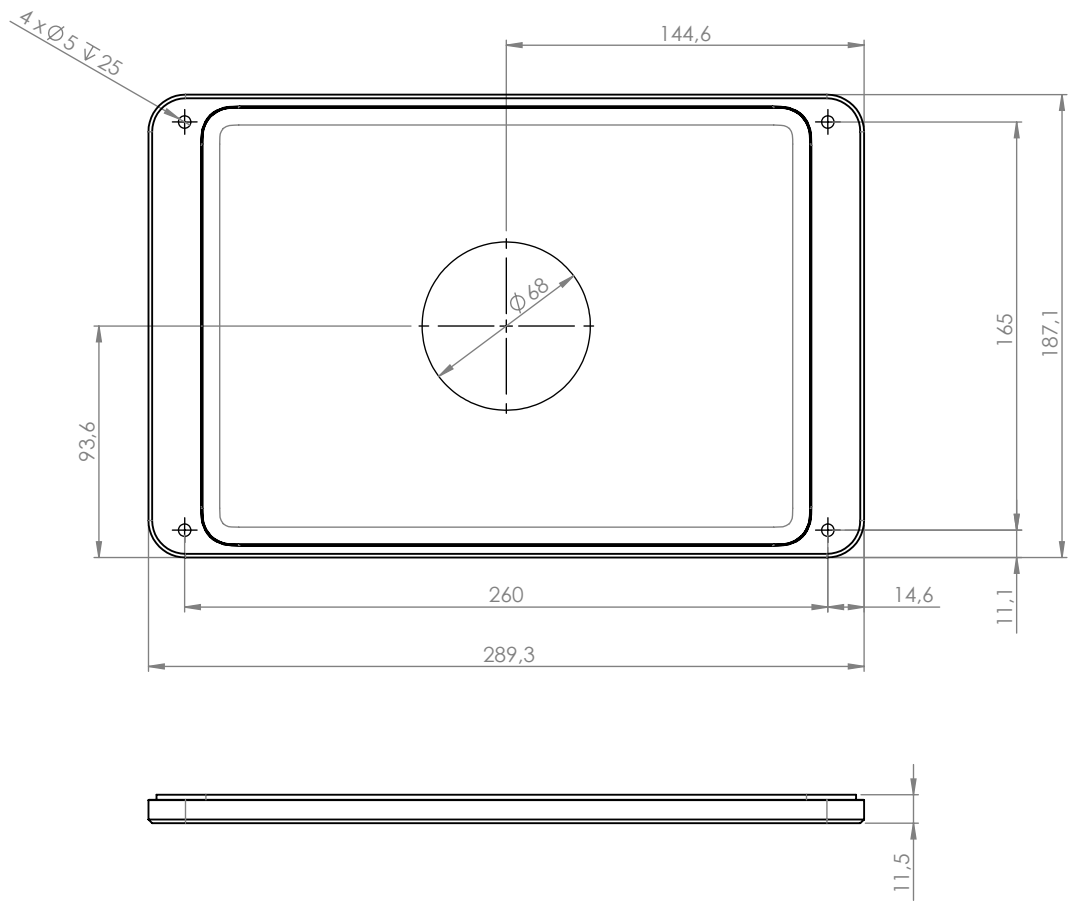

Dame Wall für iPad Air 4 10.9 / Pro 11"