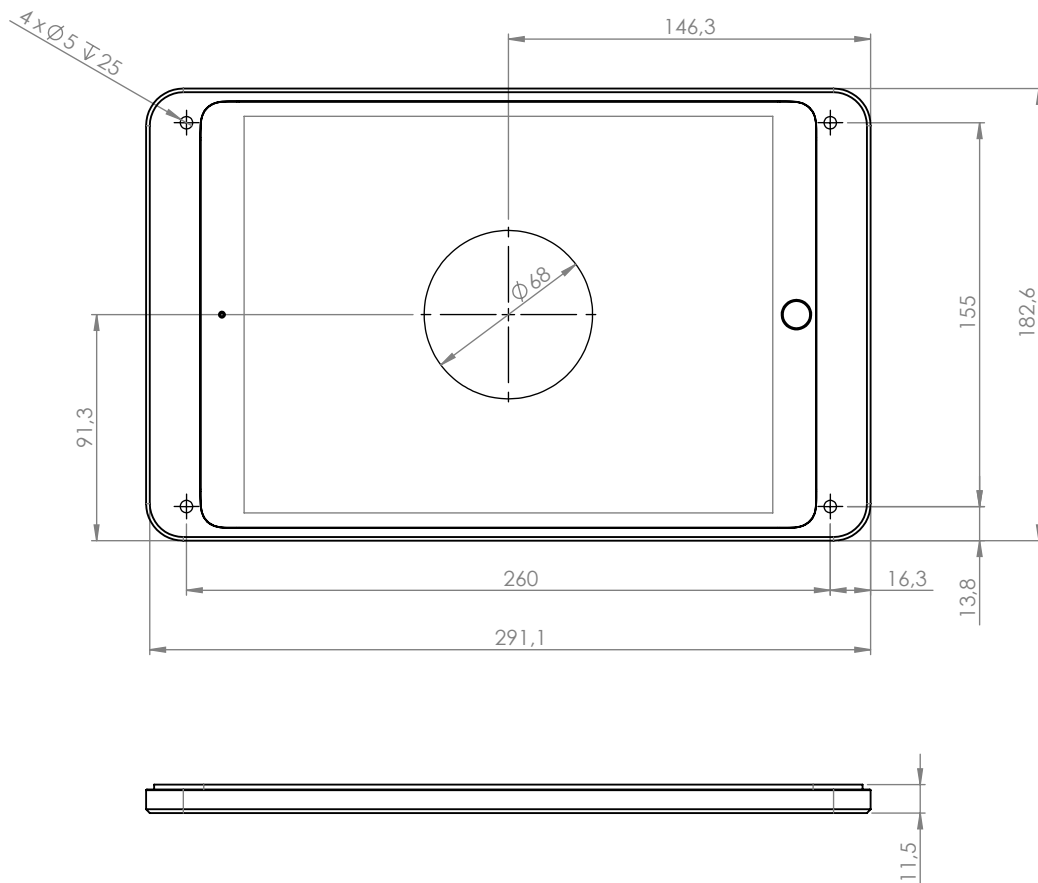

Dame Wall für iPad 10.2" / 10.5"