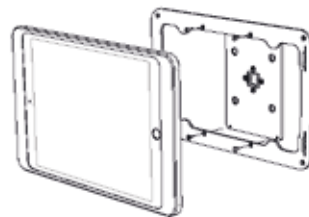

Dame Wall ist eine elegante und schlanke Tablet-Wandhalterung. Die Wandhalterung ist aus hochwertigem, präzise gefrästem Aluminium gefertigt, mit eloxierter oder pulverbeschichteter Oberfläche.

Produkteigenschaften

vertikal oder horizontal
an einer Wand montiert

Kabel versteckt
in der Halterung

magnetischer Gehäuseverschluss
& Sicherheitsschraube

Zubehör

Vollrückplatte mit doppelseitigem
Klebeband zur Montage auf Glas

Rotation Unit

USB-Netzteil
oder PoE-Adapter

silber
eloxiert

schwarz
eloxiert

weiß
pulverbeschichtet
- RAL 9016

Dame Wall für iPad mini 7.9"

Dame Wall für iPad mini 6th gen. 8,3"

Dame Wall für iPad 9.7