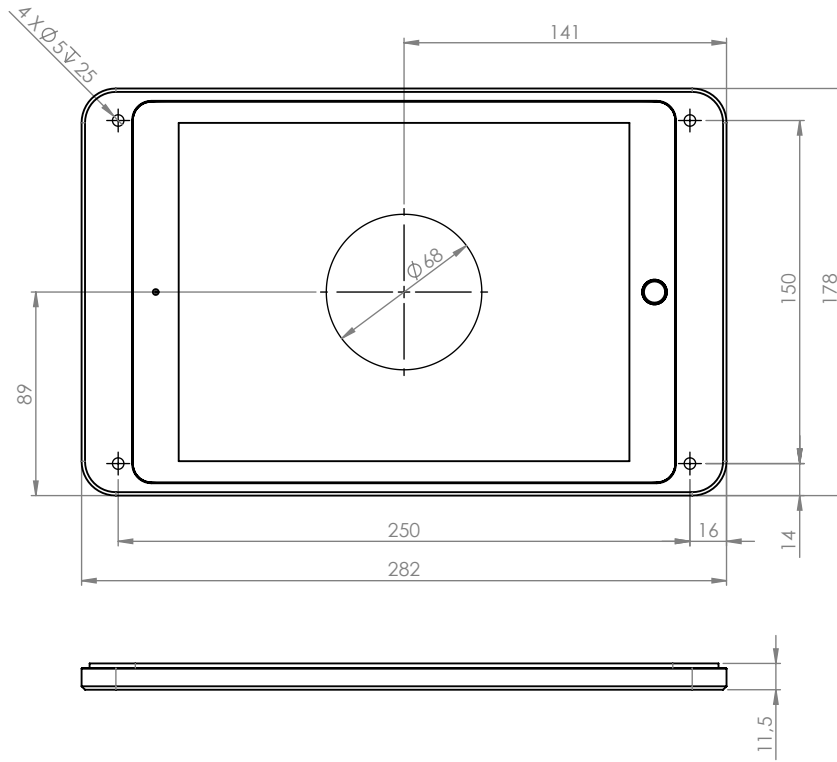

Dame Wall ist eine elegante und schlanke Tablet-Wandhalterung. Die Wandhalterung ist aus hochwertigem, präzise gefrästem Aluminium gefertigt, mit eloxierter oder pulverbeschichteter Oberfläche.

Produkteigenschaften

vertikal oder horizontal
an einer Wand montiert

Kabel versteckt
in der Halterung

magnetischer Gehäuseverschluss
& Sicherheitsschraube

Zubehör

Vollrückplatte mit doppelseitigem
Klebeband zur Montage auf Glas

Rotation Unit

USB-Netzteil
oder PoE-Adapter

silber
eloxiert

schwarz
eloxiert

weiß
pulverbeschichtet
- RAL 9016

Dame Wall für iPad mini 7.9"

Dame Wall für iPad mini 6th gen. 8,3"

Dame Wall für iPad 9.7