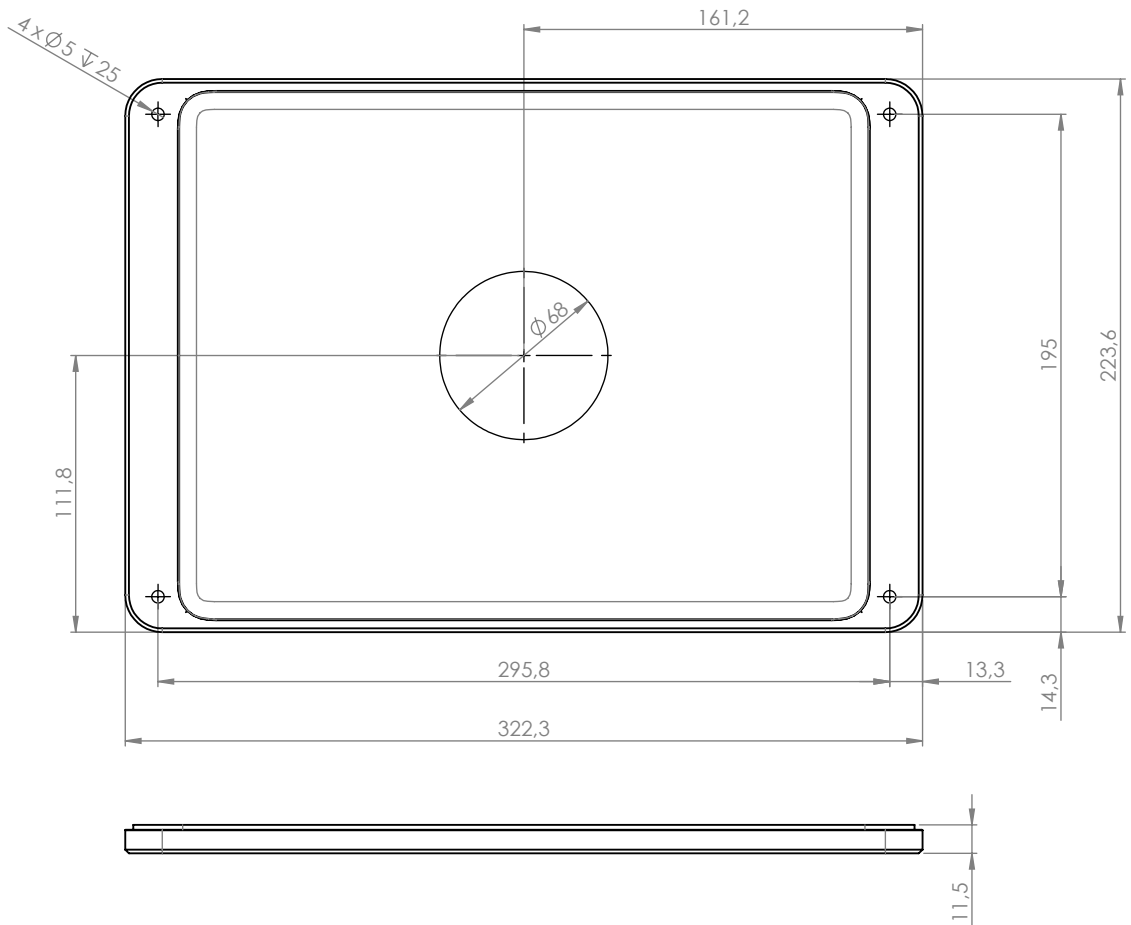

Dame Wall für iPad Pro 12.9"