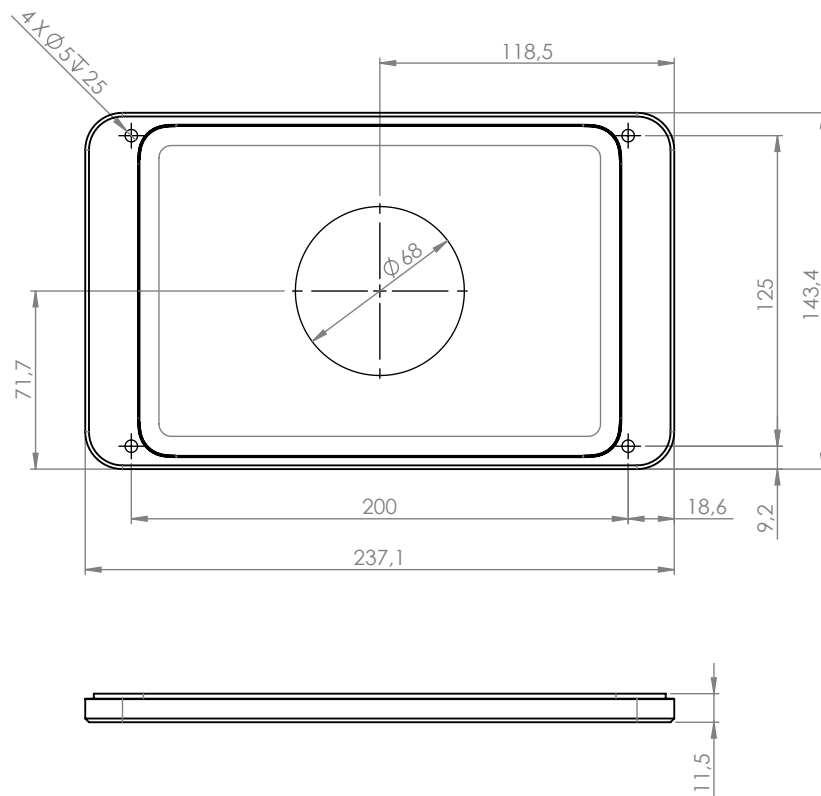

Dame Wall ist eine elegante und schlanke Tablet-Wandhalterung. Die Wandhalterung ist aus hochwertigem, präzise gefrästem Aluminium gefertigt, mit eloxierter oder pulverbeschichteter Oberfläche.

Produkteigenschaften

vertikal oder horizontal
an einer Wand montiert

Kabel versteckt
in der Halterung

magnetischer Gehäuseverschluss
& Sicherheitsschraube

Zubehör

Vollrückplatte mit doppelseitigem
Klebeband zur Montage auf Glas

Rotation Unit

USB-Netzteil
oder PoE-Adapter

silber
eloxiert

schwarz
eloxiert

weiß
pulverbeschichtet
- RAL 9016

Dame Wall für iPad mini 7.9"

Dame Wall für iPad mini 6th gen. 8,3"

Dame Wall für iPad 9.7