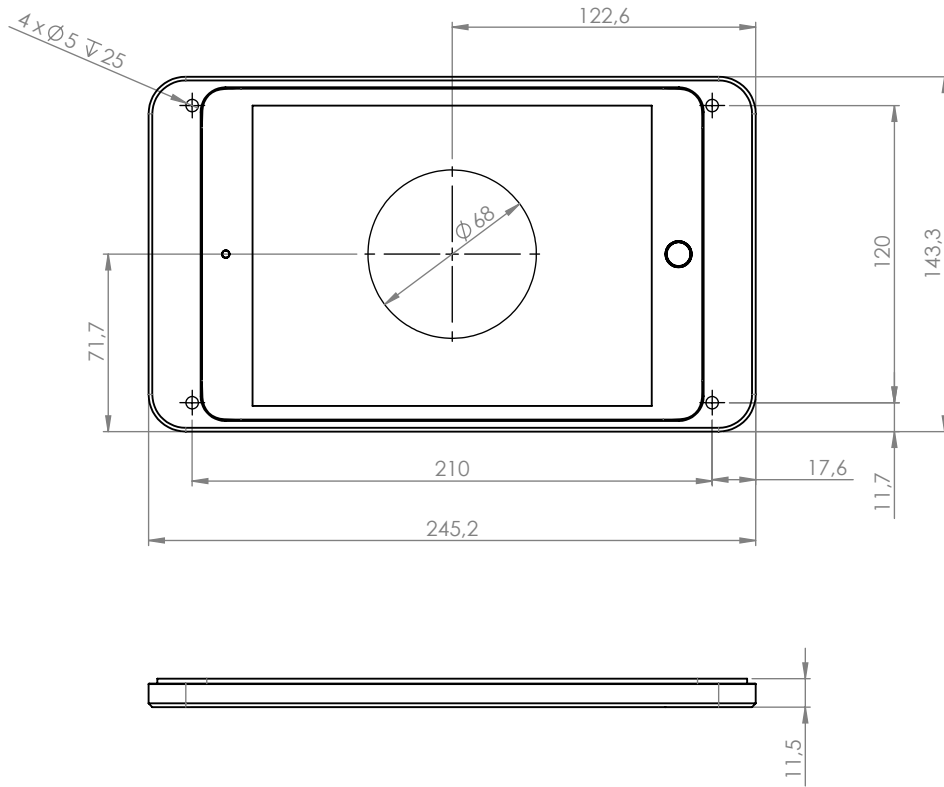

Dame Wall ist eine elegante und schlanke Tablet-Wandhalterung. Die Wandhalterung ist aus hochwertigem, präzise gefrästem Aluminium gefertigt, mit eloxierter oder pulverbeschichteter Oberfläche.

Produkteigenschaften

vertikal oder horizontal
an einer Wand montiert

Kabel versteckt
in der Halterung

magnetischer Gehäuseverschluss
& Sicherheitsschraube

Zubehör

Vollrückplatte mit doppelseitigem
Klebeband zur Montage auf Glas

Rotation Unit

USB-Netzteil
oder PoE-Adapter

silber
eloxiert

schwarz
eloxiert

weiß
pulverbeschichtet
- RAL 9016

Dame Wall für iPad mini 7.9"

Dame Wall für iPad mini 6th gen. 8,3"

Dame Wall für iPad 9.7