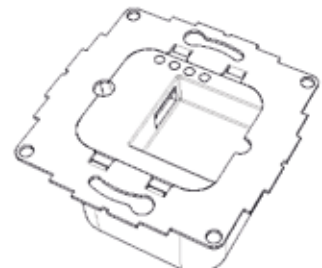

Dame Wall ist eine elegante und schlanke Tablet-Wandhalterung. Die Wandhalterung ist aus hochwertigem, präzise gefrästem Aluminium gefertigt, mit eloxierter oder pulverbeschichteter Oberfläche.

Produkteigenschaften

vertikal oder horizontal
an einer Wand montiert

Kabel versteckt
in der Halterung

magnetischer Gehäuseverschluss
& Sicherheitsschraube

Zubehör

Vollrückplatte mit doppelseitigem
Klebeband zur Montage auf Glas

Rotation Unit

USB-Netzteil
oder PoE-Adapter

silber
eloxiert

schwarz
eloxiert

weiß
pulverbeschichtet
- RAL 9016

Dame Wall für iPad mini 7.9"

Dame Wall für iPad mini 6th gen. 8,3"

Dame Wall für iPad 9.7