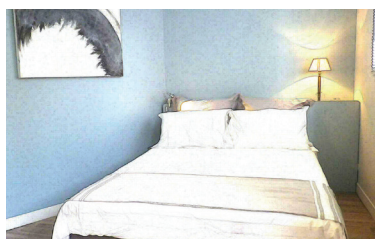

## VIGIE (LA)

COUÉRON . NANTES NORD

1, rue Jean Marie Jago  
44220 COUÉRON

Tél.: 06 63 28 85 14

lavigiecoueron@outlook.fr

www.lavigiecoueron.wixsite.com

2 chambres (4 personnes)