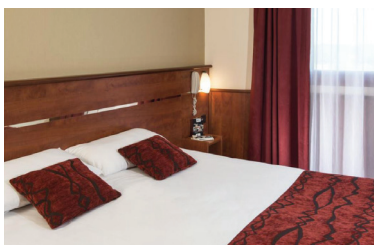

BRIT HÔTEL NANTES LA BEAUJOIRE

NANTES. BEAUJOIRE/PARC EXPOSITIONS. N°24
45, bd des Batignolles
44300 NANTES
Tél. : 02 40 50 07 07
amandine@brithotel.fr
<https://hotel-nantes-beaujoire.brithotel.fr>
63 chambres