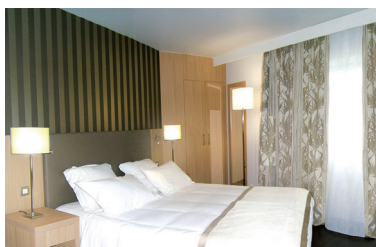

**** RESIDHOME LES BERGES DE LA LOIRE

NANTES

3, allée Jacques Berque

44000 NANTES

Tél. : 02 40 99 07 07

nantes.bergesdelaloire@residhome.com

www.residhome.com

144 chambres