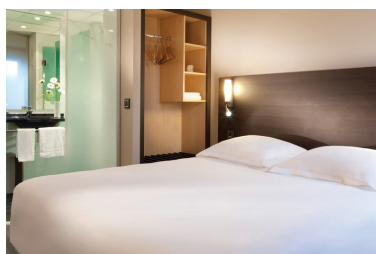

**ESCALE OCEANIA
NANTES AÉROPORT**
BOUGUENAIS. NANTES SUD. N°57
Aéroport de Nantes Atlantique
2, rue Pierre Latécoère
44340 BOUGUENAIS
Tél. : 02 40 32 14 14
www.oceaniahotels.com
74 chambres