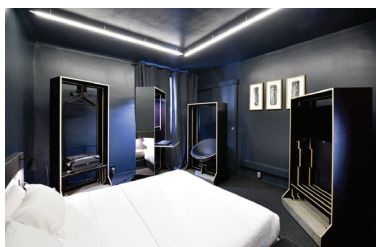

ARTIST'S ROOM

CAMBRONNE (LE) * **CELLULE VITALE**

NANTES. N°44
11, rue Fourcroy
44000 NANTES
Tél. : 02 40 44 68 00
contact@hotel-cambronne.com
www.hotel-cambronne.com
1 chambre de l'artiste *Simon Thiou*
(2 personnes)