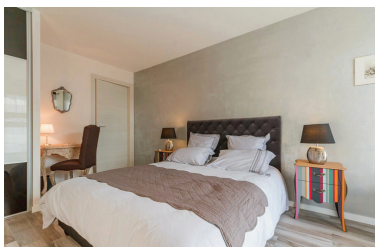

## TREMIÈRE (LA)

COUÉRON. NANTES NORD

5, rue des Sternes  
44220 COUÉRON

Tél. : 06 70 07 60 97 - 02 40 86 39 66

info@chambre-hote-latremiere.com

www.chambre-hote-latremiere.com

2 chambres (5 personnes)