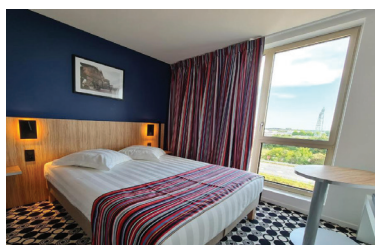

**HÔTEL AKENA- NANTES REZÉ
AÉROPORT**
12 rue des Bruyères
44400 Rezé
Tél. : 02.55.59.05.50
https://www.hotel-akena-nantes-aeroport.
com/
Reze44@hotels-akena.com
79 chambres