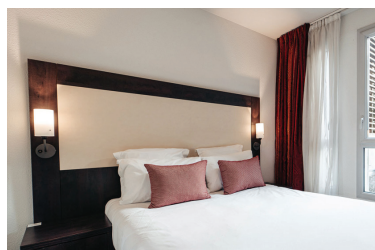

*****APPAR'T CITY CONFORT NANTES OUEST ST-HERBLAIN**

SAINT-HERBLAIN. NANTES NORD
2, rue Victor Shoelcher
44800 SAINT-HERBLAIN
Tél. : 02 40 92 90 00
nantes-ouest@appartcity.com
<https://www.appartcity.com>
101 appartements