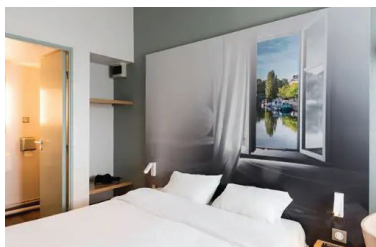

HOTEL**

B&B HÔTEL NANTES PARC EXPOS LA CHAPELLE

LA CHAPELLE/ERDRE. NANTES NORD. N°106
87, rue du Leinster
44240 LA CHAPELLE-SUR-ERDRE
Tél. : 08 92 78 80 70
bb_4151@hotelbb.com
<https://www.hotel-bb.com/fr/hotel/nantes-parc-expos-la-chapelle>
60 chambres