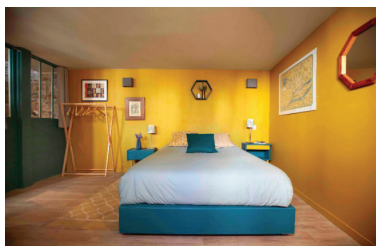

## **PRESTIGE (LE)**

NANTES  
rue Anizon  
44000 NANTES  
Tél. : 06 19 44 117 3  
nantes@cocoonr.fr  
<https://cocoonr.fr>  
1 appartement (6 personnes)