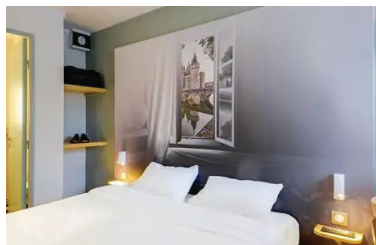

B&B HÔTEL NANTES PARC EXPOS LA BEAUJOIRE

NANTES. BEAUJOIRE/PARC EXPOSITIONS.
N°54
82, route de Paris – La Beaujoire
44300 NANTES
Tél. : 08 92 78 80 69
bb_4035@hotelbb.com
www.hotel-bb.com
60 chambres