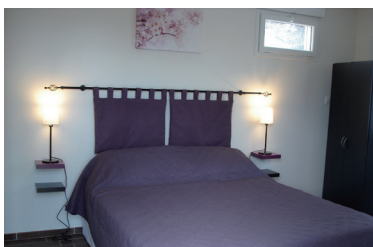

## MAISON D'HÔTES NANTES CENTRE

NANTES  
14, rue Malherbe  
44000 NANTES  
Tél. : 06 13 80 28 49  
mcnantes94@gmail.com  
www.chambres-nantes.com  
4 chambres (10 personnes)