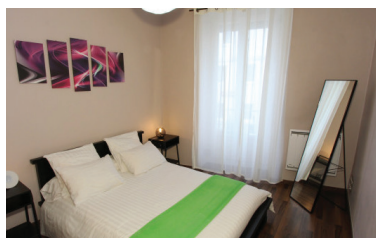

CHEZ JÉRÔME

NANTES
7, rue de Coulmiers
44000 NANTES
Tél. : 06 62 30 71 85
jerome.simon01@gmail.com
<https://jeromesimon01.wixsite.com/welcome-home>
1 appartement