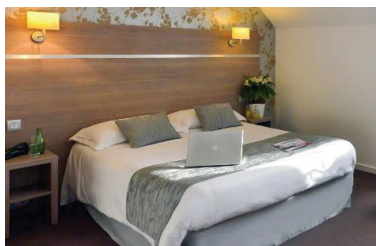

HOTEL**

BEAUJOIRE HÔTEL

NANTES. BEAUJOIRE/PARC EXPOSITIONS. N°41
15, rue des Pays de la Loire
44300 NANTES
Tél. : 02 40 93 00 01
contact@beaujoire-hotel.com
www.beaujoire-hotel.com
47 chambres