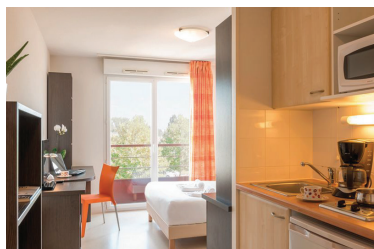

****APPART' CITY NANTES ST-HERBLAIN**

SAINT-HERBLAIN. NANTES NORD
13, rue de la Johardière
44800 SAINT-HERBLAIN
Tél. : 02 40 85 39 13
nantes-saintherblain@appartcity.com
<https://www.appartcity.com>
76 appartements