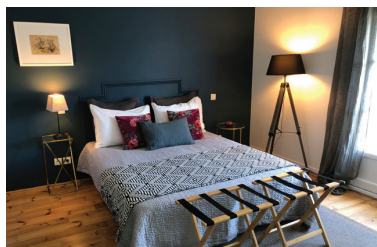

GUEST HOUSE

MULONNIÈRE (LA)

SAINT-SÉBASTIEN-SUR-LOIRE. NANTES SUD
1 bis, rue des Mulonniers
44230 SAINT-SÉBASTIEN-SUR-LOIRE
Tél. : 06 63 22 94 52
doceul.evelyne@free.fr
www.lamulonniere.com
1 chambre (3 personnes)