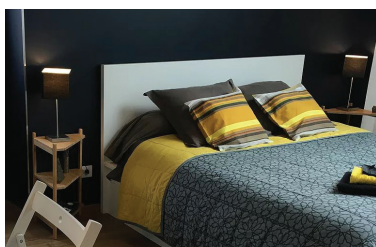

LA HAUTE VAGUE

LE PELLERIN.

37, rue Aristide Bertroux

44640 LE PELLERIN

Tél. : 06 63 29 91 48

www.lahotevague.fr

Gîte 4 personnes