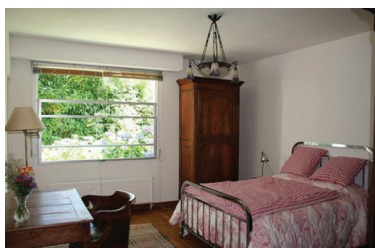

## ALLÉE DU BOIS

SAUTRON. NANTES NORD

15, allée du Bois

44880 SAUTRON

Tél. : 09 54 60 88 68 - 06 46 18 32 71

marieclaudegourc@yahoo.fr

www.alleedubois.com

2 chambres (6 adultes + 2 enfants)