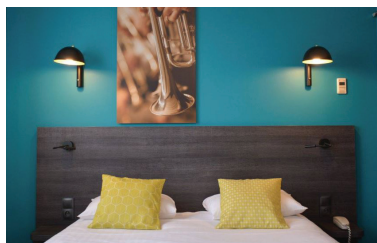

BEST WESTERN ATLANTYS HÔTEL ZÉNITH NANTES

SAINT-HERBLAIN. NANTES NORD. N°79
8, rue des Cochardières. Zac Armor
44800 SAINT-HERBLAIN
Tél. : 02 40 63 99 63
<https://www.atlantys-hotel.fr>
info@atlantys-hotel.fr
50 chambres