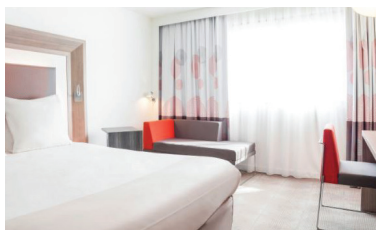

NOVOTEL NANTES CARQUEFOU

CARQUEFOU. NANTES NORD. N°60
4, allée des Sapins
44470 CARQUEFOU
Tél. : 02 28 09 44 44
<https://all.accor.com>
h0410@accor.com
www.hotel-novotel-carquefou.fr
92 chambres