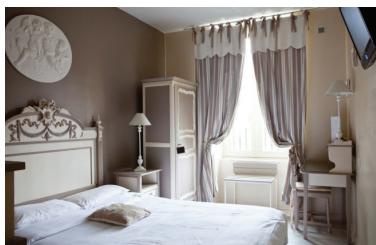

HOTEL**

ABAT JOUR

NANTES. N°26
17, rue Geoffroy Drouet
44000 NANTES
Tél. : 02 40 74 35 95
contact@hotel-abat-jour-nantes.fr
www.hotel-abat-jour-nantes.fr
15 chambres