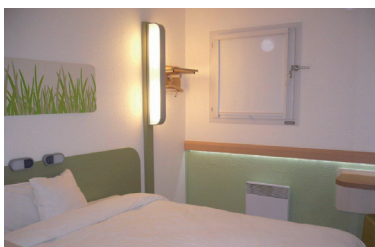

# HOTEL\*\*

**HÔTEL AKENA**  
**NANTES SAINTE-LUCE**  
SAINTE-LUCE/LOIRE. NANTES NORD. N°96  
Rue d'Amsterdam  
44980 SAINTE-LUCE-SUR-LOIRE  
Tél. : 02 28 01 46 66  
nantes44@hotels-akena.com  
<https://www.hotels-akena.com>  
30 chambres