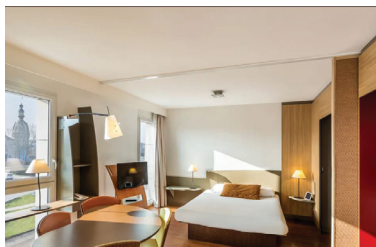

HOLIDAY ACCOMMODATION

**** ADAGIO NANTES CENTRE

NANTES

19, allée du Commandant Charcot

(gare sncf nord). 44000 NANTES

Tél. : 02 51 86 52 00

h6448@adagio-city.com

www.adagio-city.com

113 appartements