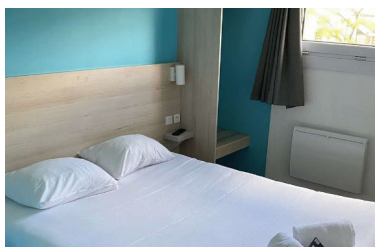

KYRIAD DIRECT NANTES

NANTES. BEAUJOIRE/PARC EXPOSITIONS. N°42
3, rue du Petit Chatelier
44300 NANTES
Tél. : 02 40 93 23 73
nantes.labeaujoire@kyriadirect.fr
<https://direct-nantes-la-beaujoire.kyriad.com/fr-fr/>
45 chambres