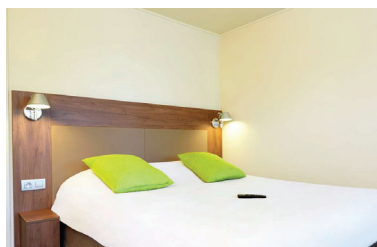

CAMPANILE NANTES SUD REZÉ AÉROPORT

REZÉ. NANTES SUD. N°74
6, impasse Ordronneau
44400 REZÉ
Tél. : 02 40 05 05 95
nantes.reze@campanile.fr
<https://nantes-sud-reze-aeroport.campanile.com>
51 chambres