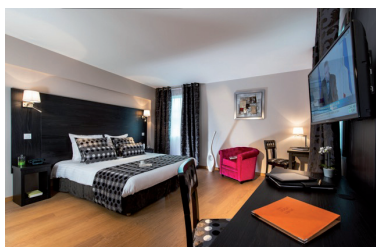

## \*\*\*\* SEVEN URBAN SUITES NANTES CENTRE

NANTES

10, rue Konrad Adenauer (Île de Nantes)

44200 NANTES

Tél. : 02 51 72 97 00

nantes@7urbansuites.fr

www.7urbansuites.fr

107 chambres