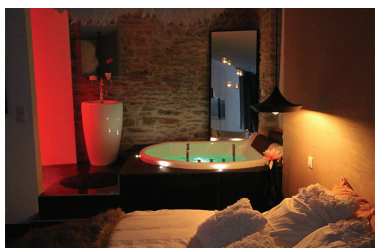

## **MAZ GLAZ**

NANTES

Île de Versailles

44000 Nantes

Tél. : 06 95 33 82 77

pierre.dudon@amazglaz.fr

www.maz-glaz.com

Gîte flottant (2 à 4 personnes)