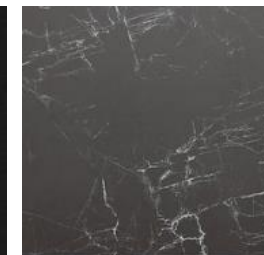

CHF 199.—

Venedig

Gestell Edelstahl, Sitz und Rücken aus Textilien
Armlehne aus Edelstahl, stapelbar
Höhe Armlehne: 64 cm
Masse: BxTxH 59x57x90 cm
silber-schwarz

CHF 199.—

Keramikdekore

Oxido Flame Ox 1100

Oxido Ice Ox 1105

Oxido Moss Ox 1110

Oxido Darknight Ox 1115

Mega Black UF 0145

Dark Marble SO 6970

Zement Dunkel LC 3105

Zement Steingrau LC
3140

Zement Beige LC 3115