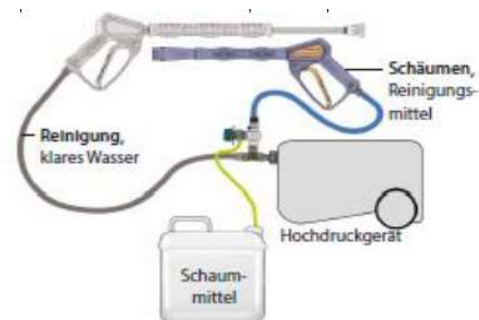

Ihr Partner für alle Reinigungsbereiche!

Schaumstation

Zur Installation zwischen einem Hochdruck-Gerät und dem original HD-Schlauch.
Vorraussetzung: min. 80 bar, 6 l/min

Lieferumfang:

Schaumset ST-75-1.9 easywash365+

Ansaugschlauch für Chemie

M22 Schaumlanze

€ 375,00

Hochdruckschlauch 20-m schwarz

€ 134,00

€ 509,00

Schlauchaufroller Edelstahl AV1100

750,00