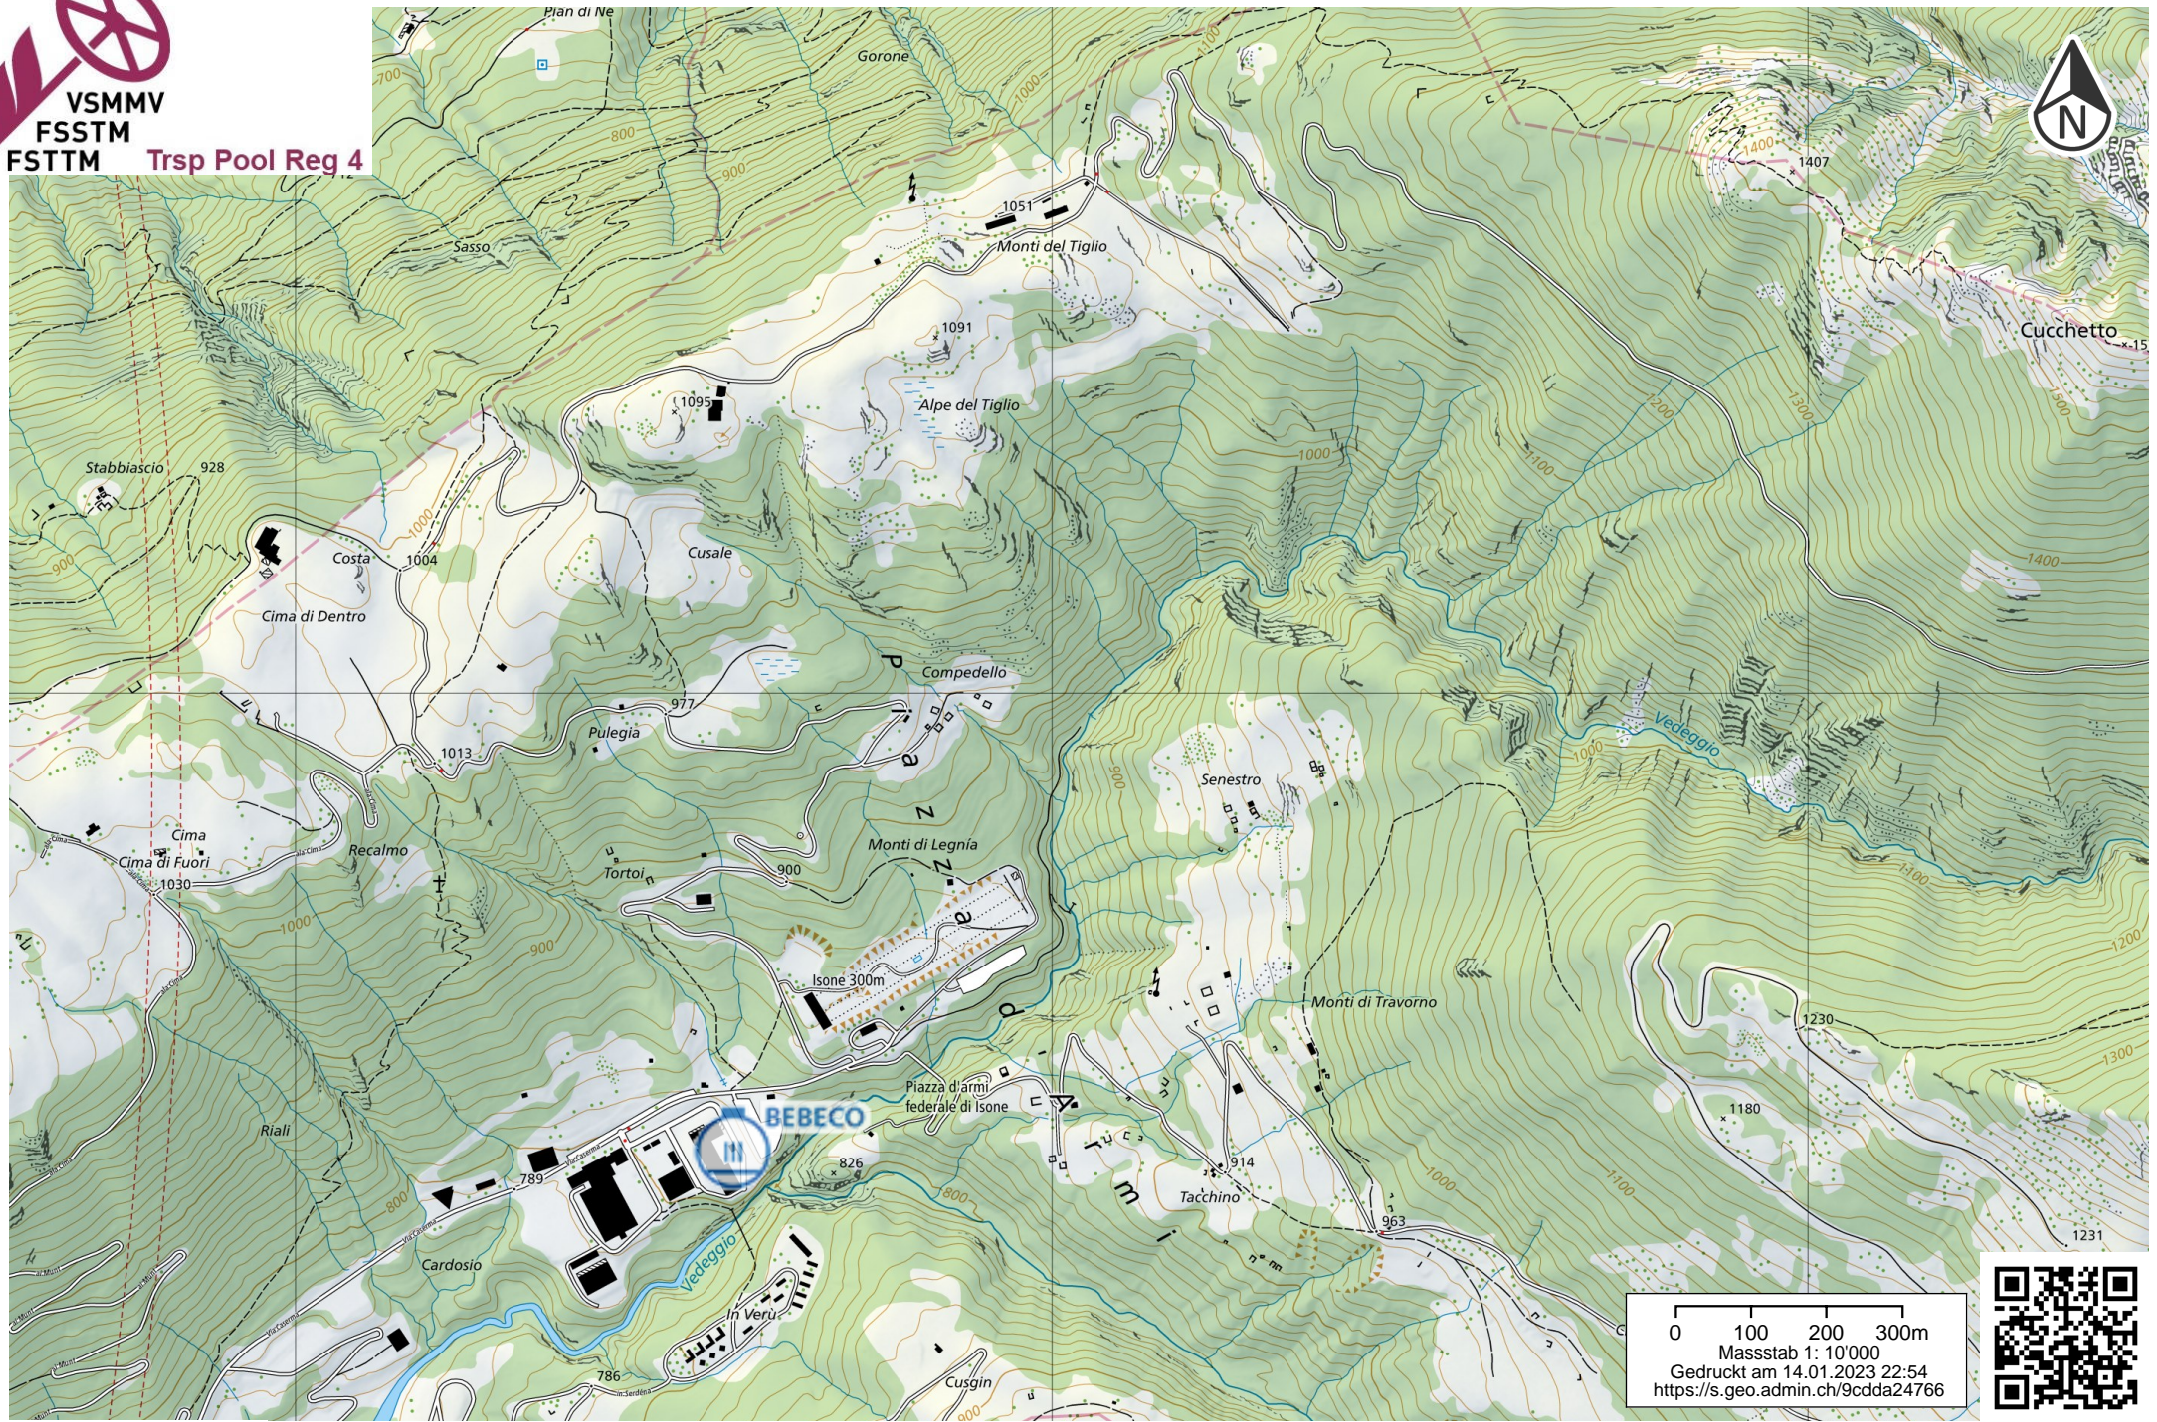

VSMVM
FSSTM
FSTTM Trsp Pool Reg 4

Anfahrt via A2
Ausfahrt 48 Rivera

Waffenplatz Isonne

0 200 400 600m
 Massstab 1: 25'000
 Gedruckt am 14.01.2023 22:53
<https://s.geo.admin.ch/9cdda0e751>

0 100 200 300m
 Massstab 1: 10'000
 Gedruckt am 14.01.2023 22:54
<https://s.geo.admin.ch/9cdda24766>