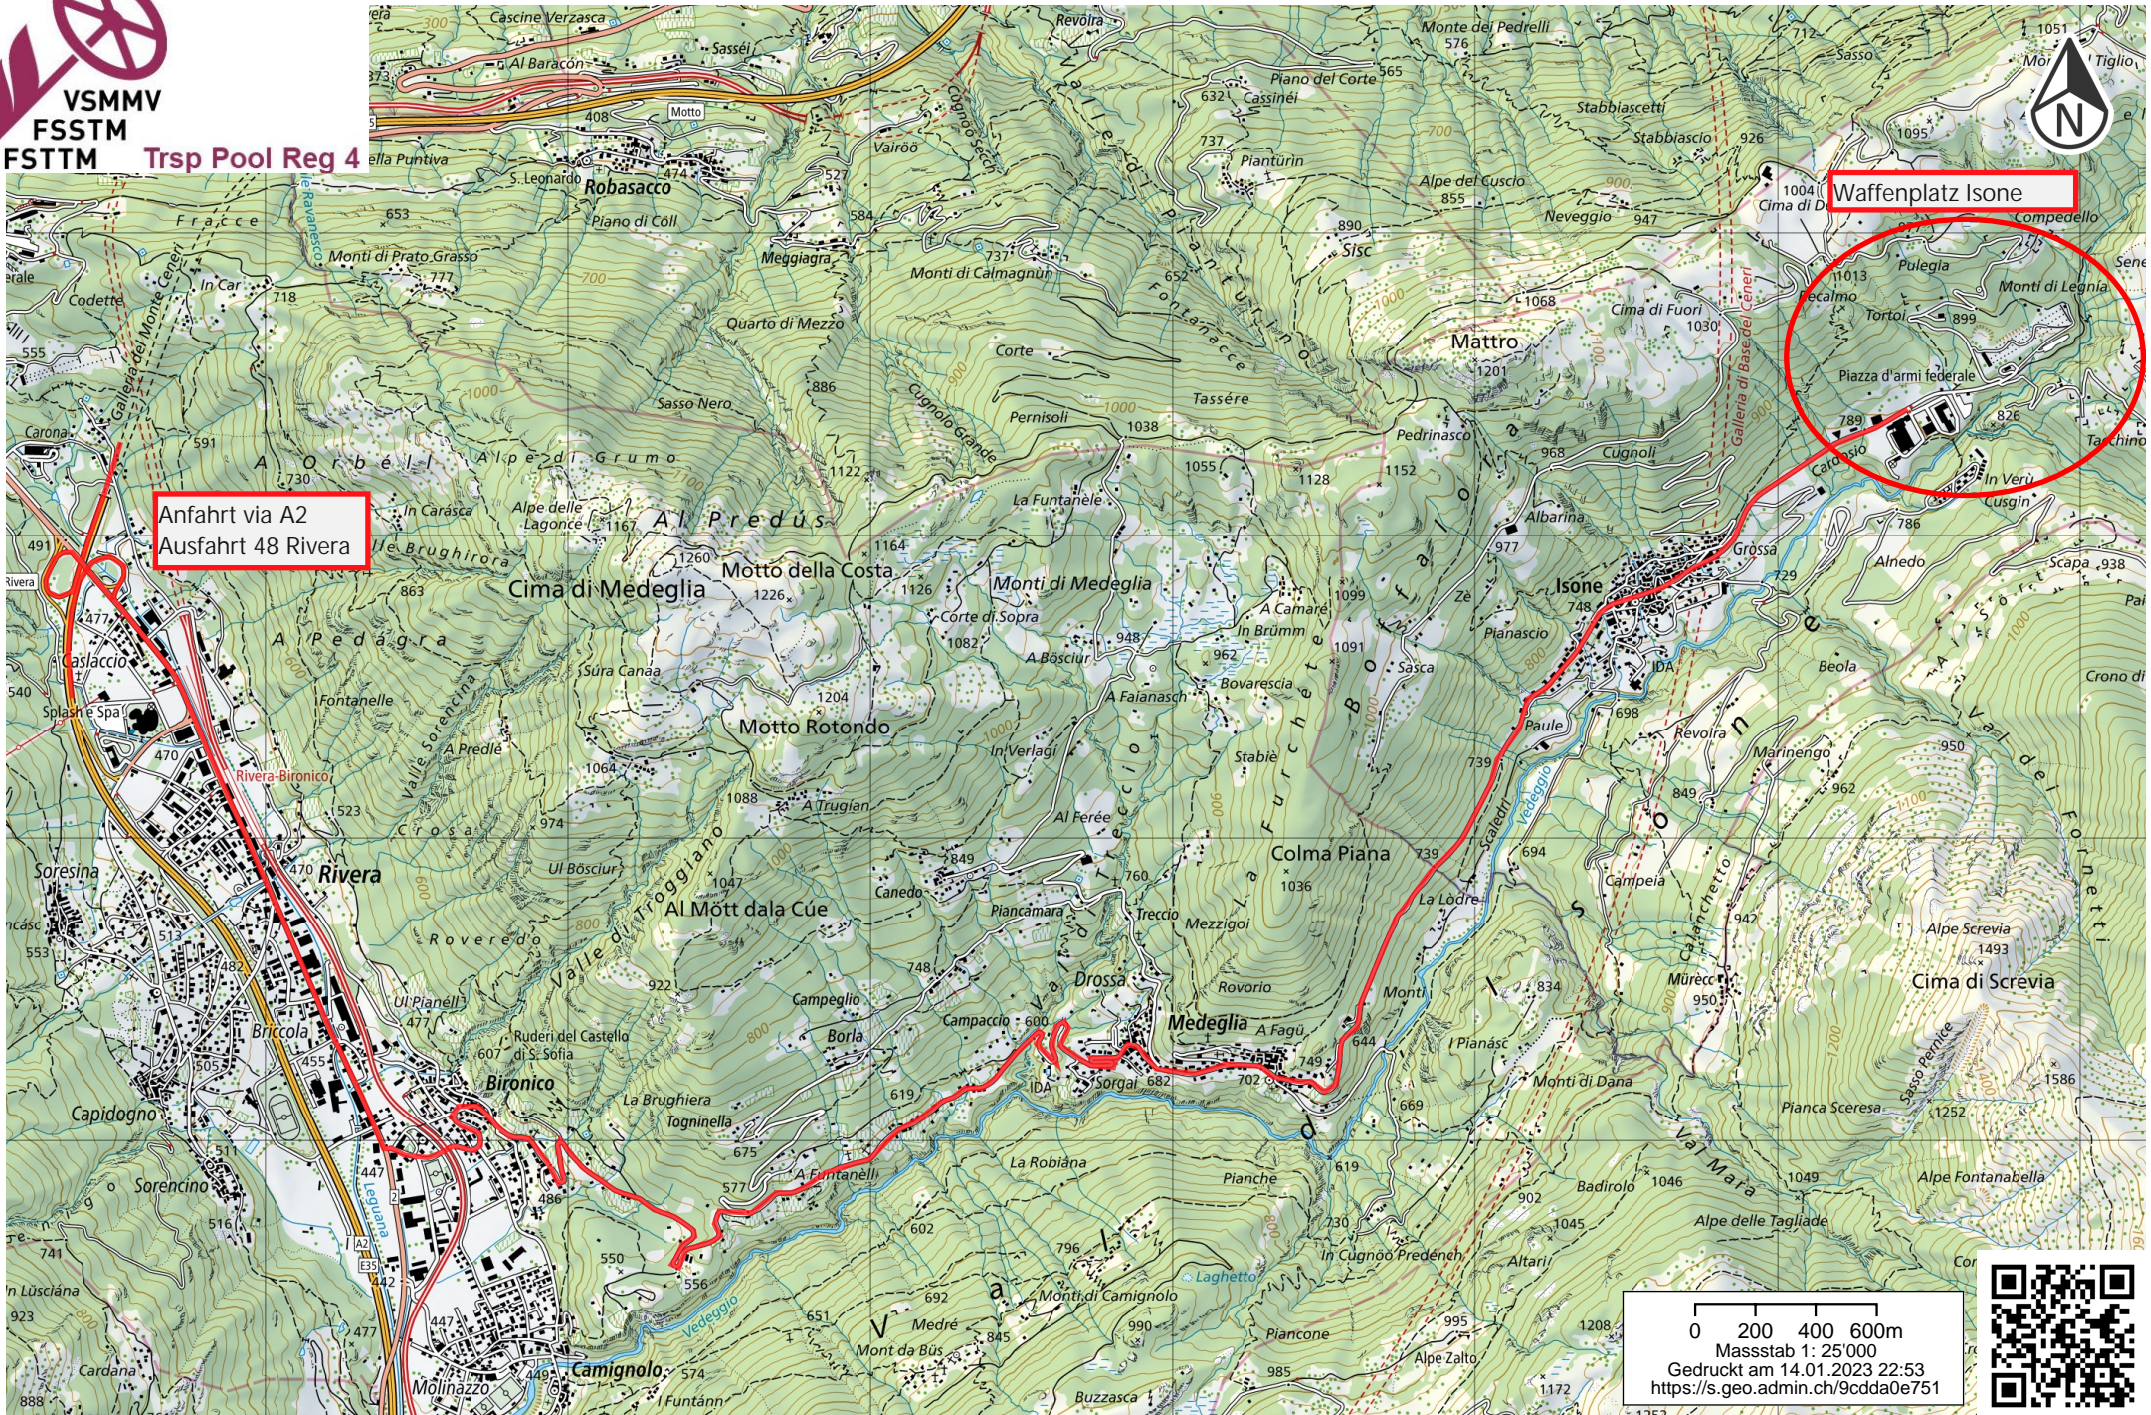

VSMVM
FSSTM
FSTTM Trsp Pool Reg 4

Anfahrt via A2
Ausfahrt 48 Rivera

Waffenplatz Isonne

0 200 400 600m
 Massstab 1: 25'000
 Gedruckt am 14.01.2023 22:53
<https://s.geo.admin.ch/9cdda0e751>

0 100 200 300m
 Massstab 1: 10'000
 Gedruckt am 14.01.2023 22:54
<https://s.geo.admin.ch/9cdda24766>