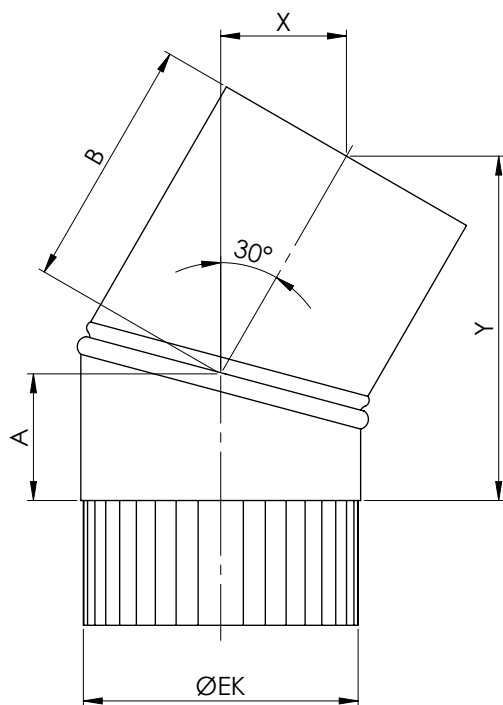

Bocht 30° EK verstelbaar

EK	A	B	X	Y
80	46	96	48	129
100	48	98	49	134
110	50	100	50	136
120	51	101	51	139
125	52	102	51	140
130	52	102	51	141
150	55	105	53	146
180	59	109	55	154
200	62	112	56	159
250	68	118	59	171
300	75	125	63	184
350	82	132	66	196
400	89	139	69	209