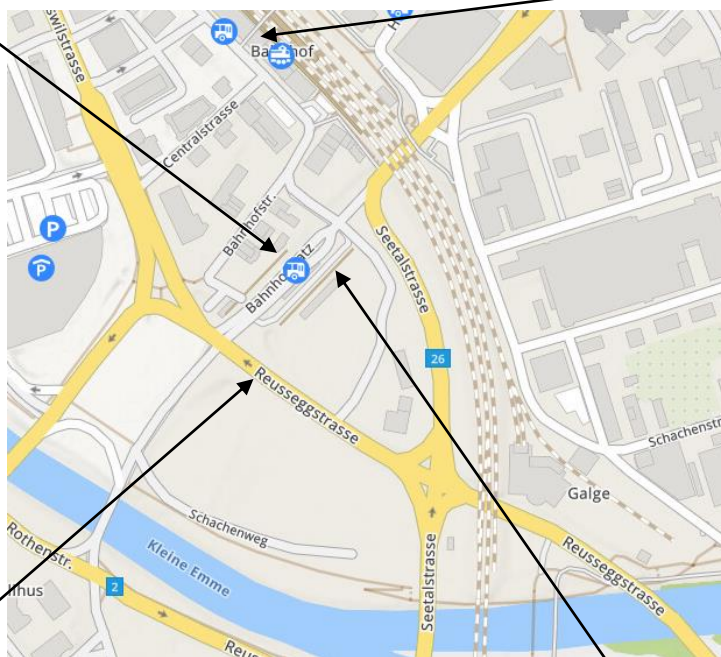

Wo: Standort NF49 – Bahnhof Süd/Seetalplatz Emmenbrücke – gleich hinter der Bushaltestelle, rechts neben dem Eingangstor

Gerne nehmen wir Waren zu den Öffnungszeiten an – und Bedürftige / Menschen in Not holen, was sie benötigen, bei uns ab. Einfach so. Ohne Fragen. Wer hat, bringt – wer benötigt, holt!

Ist die Antwort JA, dann nehmen wir gerne Ihre Waren bei uns vor Ort an. Besuchen Sie unsere Website für mehr Informationen und Öffnungszeiten.

Wo finden Sie uns?

Bahnhof Süd/Busbahnhof

Bahnhof Emmenbrücke SBB / Bushaltestelle

www.6020hilft.ch

GoFundMe Spendenseite

Zufahrt NF49 für Fahrzeuge
Kurzzeitig für Zubringerdienst gestattet –
zum Parkieren öffentliche Parkplätze nutzen

Eingang NF49

Anfahrt:

Mit dem Bus Nr. 2 oder Nr. 5 der VBL oder Bus Nr. 40, 41, 42, 43 oder 46 der Auto AG – Haltestelle Bahnhof Süd