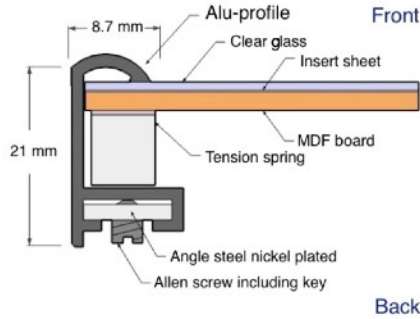

SKU	Bildmass cm taille d'image image size	CHF	Min. Bestellmenge quantité min. d'achat min. order quantity
C360005	18 X 24	12.88	40
C360008	21 x 29.7 (A4)	14.42	40
C360009	24 x 30	15.65	40
C360012	29.7 x 42 (A3)	23.58	30
C360013	30 x 30	21.22	30
C360014	30 x 40	22.43	30
C360031	40 x 40	24.25	30
C360016	40 x 50	26.82	30
C360017	42 x 59.4 (A2)	31.22	20
C360019	50 x 60	31.81	20
C360020	50 x 70	35.70	20
C360023	59.4 x 84 (A1)	51.52	10
C360024	60 x 80	50.82	10
C360026	70 x 100	60.60	10
C360227	90.5 x 128	128.80	6

Minimale Mengen können auch angepasst werden
quantités minimales peuvent être combinées / réduites
minimum quantities can be combined / reduced

AC40, Aluminium, schwarz matt / noir mat / black matt