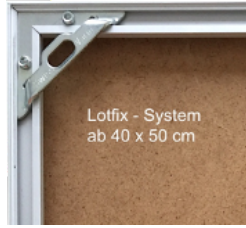

Alu Rahmen / cadre en aluminium / alu frame

D710, Aluminium, silber matt / argent mat / silver matt

SKU	Bildmass cm taille d'image image size	CHF	Min. Bestellmenge quantité min. d'achat min. order quantity
D710005	18 X 24	11.51	40
D710008	21 x 29.7 (A4)	14.00	40
D710009	24 x 30	14.92	40
D710012	29.7 x 42 (A3)	20.00	30
D710013	30 x 30	18.37	30
D710014	30 x 40	19.80	30
D710031	40 x 40	23.10	30
D710016	40 x 50	25.56	30
D710017	42 x 59.4 (A2)	29.88	20
D710019	50 x 60	32.06	20
D710020	50 x 70	34.08	20
D710023	59.4 x 84 (A1)	49.56	10
D710024	60 x 80	48.44	10
D710026	70 x 100	59.22	10
D710227	90.5 x 128	107.24	6

Minimalmengen können auch angepasst werden
quantités minimales peuvent être combinées / réduites
minimum quantities can be combined / reduced

D740, Aluminium, schwarz matt / noir mat / black matt