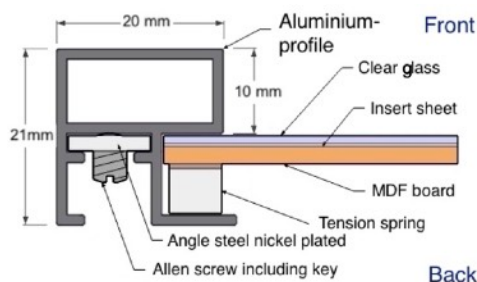

AC50, Aluminium, weiss / blanc / white

SKU	Bildmass cm taille d'image image size	CHF	Min. Bestellmenge quantité min. d'achat min. order quantity
AC50005	18 X 24	15.57	40
AC50008	21 x 29.7 (A4)	18.90	40
AC50009	24 x 30	19.96	40
AC50012	29.7 x 42 (A3)	28.34	30
AC50013	30 x 30	23.77	30
AC50014	30 x 40	25.76	30
AC50031	40 x 40	29.74	30
AC50016	40 x 50	32.87	30
AC50017	42 x 59.4 (A2)	38.92	20
AC50019	50 x 60	41.64	20
AC50020	50 x 70	46.48	20
AC50023	59.4 x 84 (A1)	60.68	10
AC50024	60 x 80	58.94	10
AC50026	70 x 100	72.04	10
AC50227	90.5 x 128	123.20	6

Minimale Mengen können auch angepasst werden
quantités minimales peuvent être combinées / réduites
minimum quantities can be combined / reduced