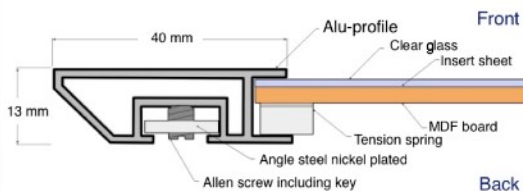

AD30, Aluminium, silber matt / argent mat / silver matt

SKU	Bildmass cm taille d'image image size	CHF	Min. Bestellmenge quantité min. d'achat min. order quantity
AD30005	18 X 24	12.46	40
AD30008	21 x 29.7 (A4)	15.79	40
AD30009	24 x 30	16.74	40
AD30012	29.7 x 42 (A3)	22.04	30
AD30013	30 x 30	20.22	30
AD30014	30 x 40	21.73	30
AD30031	40 x 40	24.64	30
AD30016	40 x 50	27.27	30
AD30017	42 x 59.4 (A2)	33.40	20
AD30019	50 x 60	35.25	20
AD30020	50 x 70	39.62	20
AD30023	59.4 x 84 (A1)	52.30	10
AD30024	60 x 80	51.41	10
AD30026	70 x 100	62.33	10
AD30227	90.5 x 128	106.40	6

Minimalmengen können auch angepasst werden
quantités minimales peuvent être combinées / réduites
minimum quantities can be combined / reduced