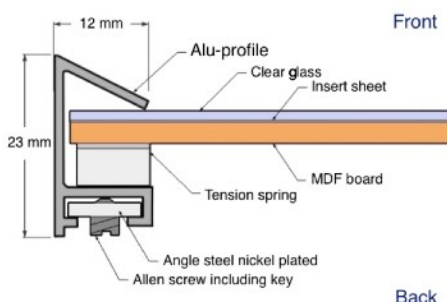

SKU	Bildmass cm taille d'image image size	CHF	Min. Bestellmenge quantité min. d'achat min. order quantity
AH30005	18 X 24	11.69	40
AH30008	21 x 29.7 (A4)	14.45	40
AH30009	24 x 30	15.20	40
AH30012	29.7 x 42 (A3)	20.08	30
AH30013	30 x 30	18.54	30
AH30014	30 x 40	19.82	30
AH30031	40 x 40	23.27	30
AH30016	40 x 50	25.45	30
AH30017	42 x 59.4 (A2)	33.40	20
AH30019	50 x 60	35.25	20
AH30020	50 x 70	37.16	20
AH30023	59.4 x 84 (A1)	49.90	10
AH30024	60 x 80	49.08	10
AH30026	70 x 100	58.10	10
AH30227	90.5 x 128	106.40	6

Minimalmengen können auch angepasst werden
quantités minimales peuvent être combinées / réduites
minimum quantities can be combined / reduced

C330, Aluminium, silber matt / argent mat / silver matt