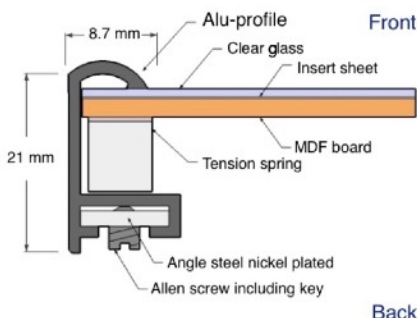

SKU	Bildmass cm taille d'image image size	CHF	Min. Bestellmenge quantité min. d'achat min. order quantity
C330005	18 X 24	11.51	40
C330008	21 x 29.7 (A4)	14.00	40
C330009	24 x 30	14.92	40
C330012	29.7 x 42 (A3)	20.00	30
C330013	30 x 30	18.37	30
C330014	30 x 40	19.80	30
C330031	40 x 40	23.10	30
C330016	40 x 50	25.56	30
C330017	42 x 59.4 (A2)	29.88	20
C330019	50 x 60	32.06	20
C330020	50 x 70	34.08	20
C330023	59.4 x 84 (A1)	49.56	10
C330024	60 x 80	48.44	10
C330026	70 x 100	59.22	10
C330227	90.5 x 128	107.24	6

Minimalmengen können auch angepasst werden
quantités minimales peuvent être combinées / réduites
minimum quantities can be combined / reduced