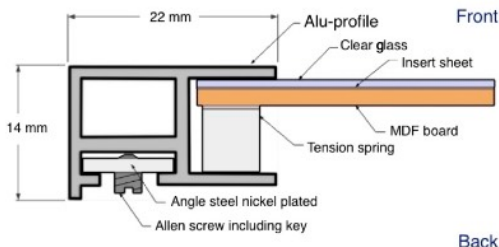

F015, Aluminium, silber antik / argent antique / silver antique

SKU	Bildmass cm taille d'image image size	CHF	Min. Bestellmenge quantité min. d'achat min. order quantity
F015005	18 X 24	16.10	40
F015008	21 x 29.7 (A4)	20.30	40
F015009	24 x 30	21.48	40
F015012	29.7 x 42 (A3)	29.57	30
F015013	30 x 30	25.40	30
F015014	30 x 40	27.64	30
F015031	40 x 40	31.22	30
F015016	40 x 50	35.14	30
F015017	42 x 59.4 (A2)	41.50	20
F015019	50 x 60	42.14	20
F015020	50 x 70	49.42	20
F015023	59.4 x 84 (A1)	64.18	10
F015024	60 x 80	67.65	10
F015026	70 x 100	76.13	10
F015227	90.5 x 128	134.00	6

Minimalmengen können auch angepasst werden
quantités minimales peuvent être combinées / réduites
minimum quantities can be combined / reduced