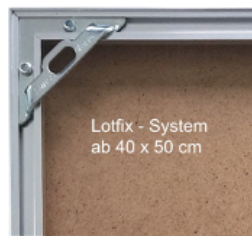

SKU	Bildmass cm taille d'image image size	CHF	Min. Bestellmenge quantité min. d'achat min. order quantity
D760005	18 X 24	14.11	40
D760008	21 x 29.7 (A4)	15.96	40
D760009	24 x 30	16.80	40
D760012	29.7 x 42 (A3)	22.96	30
D760013	30 x 30	19.88	30
D760014	30 x 40	21.84	30
D760031	40 x 40	26.60	30
D760016	40 x 50	27.97	30
D760017	42 x 59.4 (A2)	31.19	20
D760019	50 x 60	35.00	20
D760020	50 x 70	38.08	20
D760023	59.4 x 84 (A1)	54.60	10
D760024	60 x 80	52.92	10
D760026	70 x 100	71.96	10
D760227	90.5 x 128	112.00	6

Minimalmengen können auch angepasst werden
quantités minimales peuvent être combinées / réduites
minimum quantities can be combined / reduced