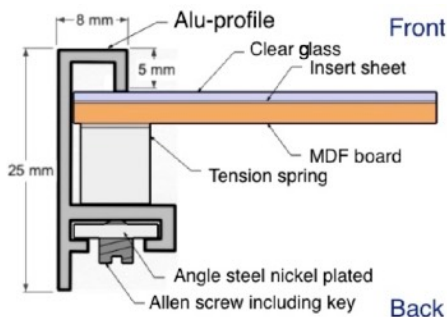

A610, Aluminium, silber glanz / argent brillant / silver shiny

SKU	Bildmass cm taille d'image image size	CHF	Min. Bestellmenge quantité min. d'achat min. order quantity
A610005	18 X 24	12.46	40
A610008	21 x 29.7 (A4)	15.79	40
A610009	24 x 30	16.74	40
A610012	29.7 x 42 (A3)	22.04	30
A610013	30 x 30	20.22	30
A610014	30 x 40	21.73	30
A610031	40 x 40	24.64	30
A610016	40 x 50	27.27	30
A610017	42 x 59.4 (A2)	33.40	20
A610019	50 x 60	35.25	20
A610020	50 x 70	39.62	20
A610023	59.4 x 84 (A1)	52.30	10
A610024	60 x 80	51.41	10
A610026	70 x 100	62.33	10
A610227	90.5 x 128	107.00	6

Minimalmengen können auch angepasst werden
quantités minimales peuvent être combinées / réduites
minimum quantities can be combined / reduced

AH30, Aluminium, silber matt / argent mat / silver matt