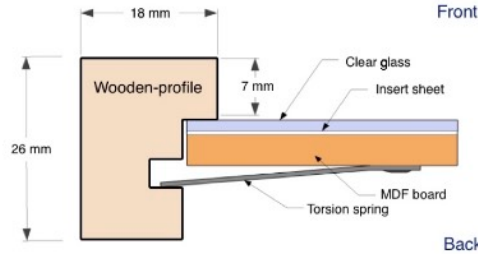

SKU	Bildmass cm taille d'image image size	CHF	Min. Bestellmenge quantité min. d'achat min. order quantity
H314005	18 x 24	9.60	40
H314008	21 x 29.7 (A4)	11.31	40
H314009	24 x 30	12.10	35
H314012	29.7 x 42 (A3)	17.53	30
H314013	30 x 30	15.74	30
H314014	30 x 40	17.05	25
H314031	40 x 40	22.40	25
H314016	40 x 50	23.91	25
H314017	42 x 59.4 (A2)	28.90	25
H314019	50 x 60	30.46	20
H314020	50 x 70	32.70	15

Minimalmengen können auch angepasst werden
quantités minimales peuvent être combinées / réduites
minimum quantities can be combined / reduced