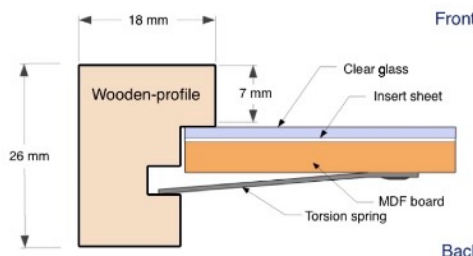

SKU	Bildmass cm taille d'image image size	CHF	Min. Bestellmenge quantité min. d'achat min. order quantity
H314005	18 x 24	9.60	40
H314008	21 x 29.7 (A4)	11.31	40
H314009	24 x 30	12.10	35
H314012	29.7 x 42 (A3)	17.53	30
H314013	30 x 30	15.74	30
H314014	30 x 40	17.05	25
H314031	40 x 40	22.40	25
H314016	40 x 50	23.91	25
H314017	42 x 59.4 (A2)	28.90	25
H314019	50 x 60	30.46	20
H314020	50 x 70	32.70	15

Minimalmengen können auch angepasst werden
quantités minimales peuvent être combinées / réduites
minimum quantities can be combined / reduced

SKU	Bildmass cm taille d'image image size	CHF	Min. Bestellmenge quantité min. d'achat min. order quantity
H415005	18 x 24	11.14	40
H415008	21 x 29.7 (A4)	14.70	40
H415009	24 x 30	13.89	35
H415012	29.7 x 42 (A3)	22.26	30
H415013	30 x 30	16.80	30
H415014	30 x 40	20.08	25
H415031	40 x 40	24.09	25
H415016	40 x 50	25.93	25
H415017	42 x 59.4 (A2)	30.69	25
H415019	50 x 60	32.84	20
H415020	50 x 70	36.88	15

Minimalmengen können auch angepasst werden
quantités minimales peuvent être combinées / réduites
minimum quantities can be combined / reduced

SKU	Bildmass cm taille d'image image size	CHF	Min. Bestellmenge quantité min. d'achat min. order quantity
H201005	18 x 24	12.77	40
H201008	21 x 29.7 (A4)	15.31	40
H201009	24 x 30	15.94	35
H201012	29.7 x 42 (A3)	21.05	30
H201013	30 x 30	18.33	30
H201014	30 x 40	19.88	25
H201031	40 x 40	24.09	25
H201016	40 x 50	26.03	25
H201017	42 x 59.4 (A2)	30.70	25
H201019	50 x 60	31.87	20
H201020	50 x 70	34.43	15
H201023	59.4 x 84 (A1)	45.55	15
H201026	70 x 100	54.30	6

Minimalmengen können auch angepasst werden
quantités minimales peuvent être combinées / réduites
minimum quantities can be combined / reduced