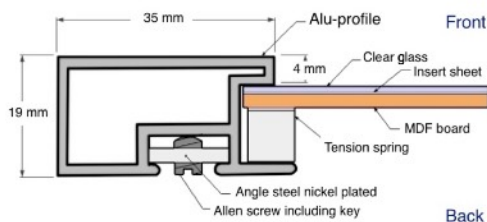

X860, Aluminium, silber glanz / argent brillant / silver shiny

SKU	Bildmass cm taille d'image image size	CHF	Min. Bestellmenge quantité min. d'achat min. order quantity
X860005	18 X 24	13.69	40
X860008	21 x 29.7 (A4)	17.28	40
X860009	24 x 30	18.28	40
X860012	29.7 x 42 (A3)	24.00	30
X860013	30 x 30	21.90	30
X860014	30 x 40	23.63	30
X860031	40 x 40	26.77	30
X860016	40 x 50	29.62	30
X860017	42 x 59.4 (A2)	35.59	20
X860019	50 x 60	37.65	20
X860020	50 x 70	42.67	20
X860023	59.4 x 84 (A1)	55.92	10
X860024	60 x 80	54.94	10
X860026	70 x 100	66.53	10
X860227	90.5 x 128	108.50	6

Minimalmengen können auch angepasst werden
quantités minimales peuvent être combinées / réduites
minimum quantities can be combined / reduced