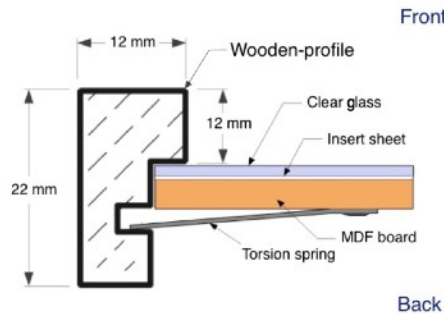

H201, Massivholz, Buche natur / bois massif, chêne naturel / solid wood, natural beech

SKU	Bildmass cm taille d'image image size	CHF	Min. Bestellmenge quantité min. d'achat min. order quantity
H415005	18 x 24	11.14	40
H415008	21 x 29.7 (A4)	14.70	40
H415009	24 x 30	13.89	35
H415012	29.7 x 42 (A3)	22.26	30
H415013	30 x 30	16.80	30
H415014	30 x 40	20.08	25
H415031	40 x 40	24.09	25
H415016	40 x 50	25.93	25
H415017	42 x 59.4 (A2)	30.69	25
H415019	50 x 60	32.84	20
H415020	50 x 70	36.88	15

Minimalmengen können auch angepasst werden
quantités minimales peuvent être combinées / réduites
minimum quantities can be combined / reduced