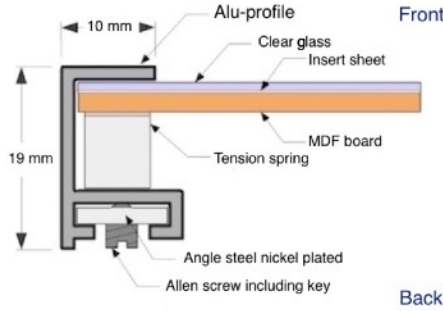

Alu Rahmen / cadre en aluminium / alu frame

D710, Aluminium, silber matt / argent mat / silver matt

SKU	Bildmass cm taille d'image image size	CHF	Min. Bestellmenge quantité min. d'achat min. order quantity
D710005	18 X 24	11.51	40
D710008	21 x 29.7 (A4)	14.00	40
D710009	24 x 30	14.92	40
D710012	29.7 x 42 (A3)	20.00	30
D710013	30 x 30	18.37	30
D710014	30 x 40	19.80	30
D710031	40 x 40	23.10	30
D710016	40 x 50	25.56	30
D710017	42 x 59.4 (A2)	29.88	20
D710019	50 x 60	32.06	20
D710020	50 x 70	34.08	20
D710023	59.4 x 84 (A1)	49.56	10
D710024	60 x 80	48.44	10
D710026	70 x 100	59.22	10
D710227	90.5 x 128	107.24	6

Minimalmengen können auch angepasst werden
quantités minimales peuvent être combinées / réduites
minimum quantities can be combined / reduced

D740, Aluminium, schwarz matt / noir mat / black matt