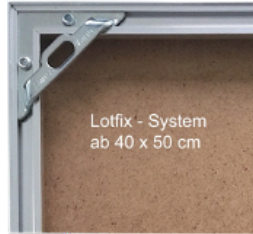

SKU	Bildmass cm taille d'image image size	CHF	Min. Bestellmenge quantité min. d'achat min. order quantity
C360005	18 X 24	12.88	40
C360008	21 x 29.7 (A4)	14.42	40
C360009	24 x 30	15.65	40
C360012	29.7 x 42 (A3)	23.58	30
C360013	30 x 30	21.22	30
C360014	30 x 40	22.43	30
C360031	40 x 40	24.25	30
C360016	40 x 50	26.82	30
C360017	42 x 59.4 (A2)	31.22	20
C360019	50 x 60	31.81	20
C360020	50 x 70	35.70	20
C360023	59.4 x 84 (A1)	51.52	10
C360024	60 x 80	50.82	10
C360026	70 x 100	60.60	10
C360227	90.5 x 128	128.80	6

Minimale Mengen können auch angepasst werden
quantités minimales peuvent être combinées / réduites
minimum quantities can be combined / reduced

AC40, Aluminium, schwarz matt / noir mat / black matt