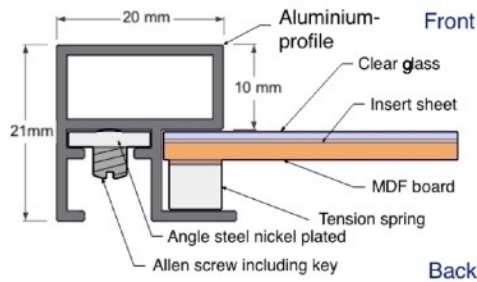

SKU	Bildmass cm taille d'image image size	CHF	Min. Bestellmenge quantité min. d'achat min. order quantity
AC40005	18 X 24	14.92	40
AC40008	21 x 29.7 (A4)	18.90	40
AC40009	24 x 30	19.96	40
AC40012	29.7 x 42 (A3)	26.12	30
AC40013	30 x 30	23.77	30
AC40014	30 x 40	25.76	30
AC40031	40 x 40	30.94	30
AC40016	40 x 50	32.87	30
AC40017	42 x 59.4 (A2)	38.92	20
AC40019	50 x 60	41.75	20
AC40020	50 x 70	46.48	20
AC40023	59.4 x 84 (A1)	60.68	10
AC40024	60 x 80	59.58	10
AC40026	70 x 100	72.04	10
AC40227	90.5 x 128	123.20	6

Minimale Mengen können auch angepasst werden
quantités minimales peuvent être combinées / réduites
minimum quantities can be combined / reduced