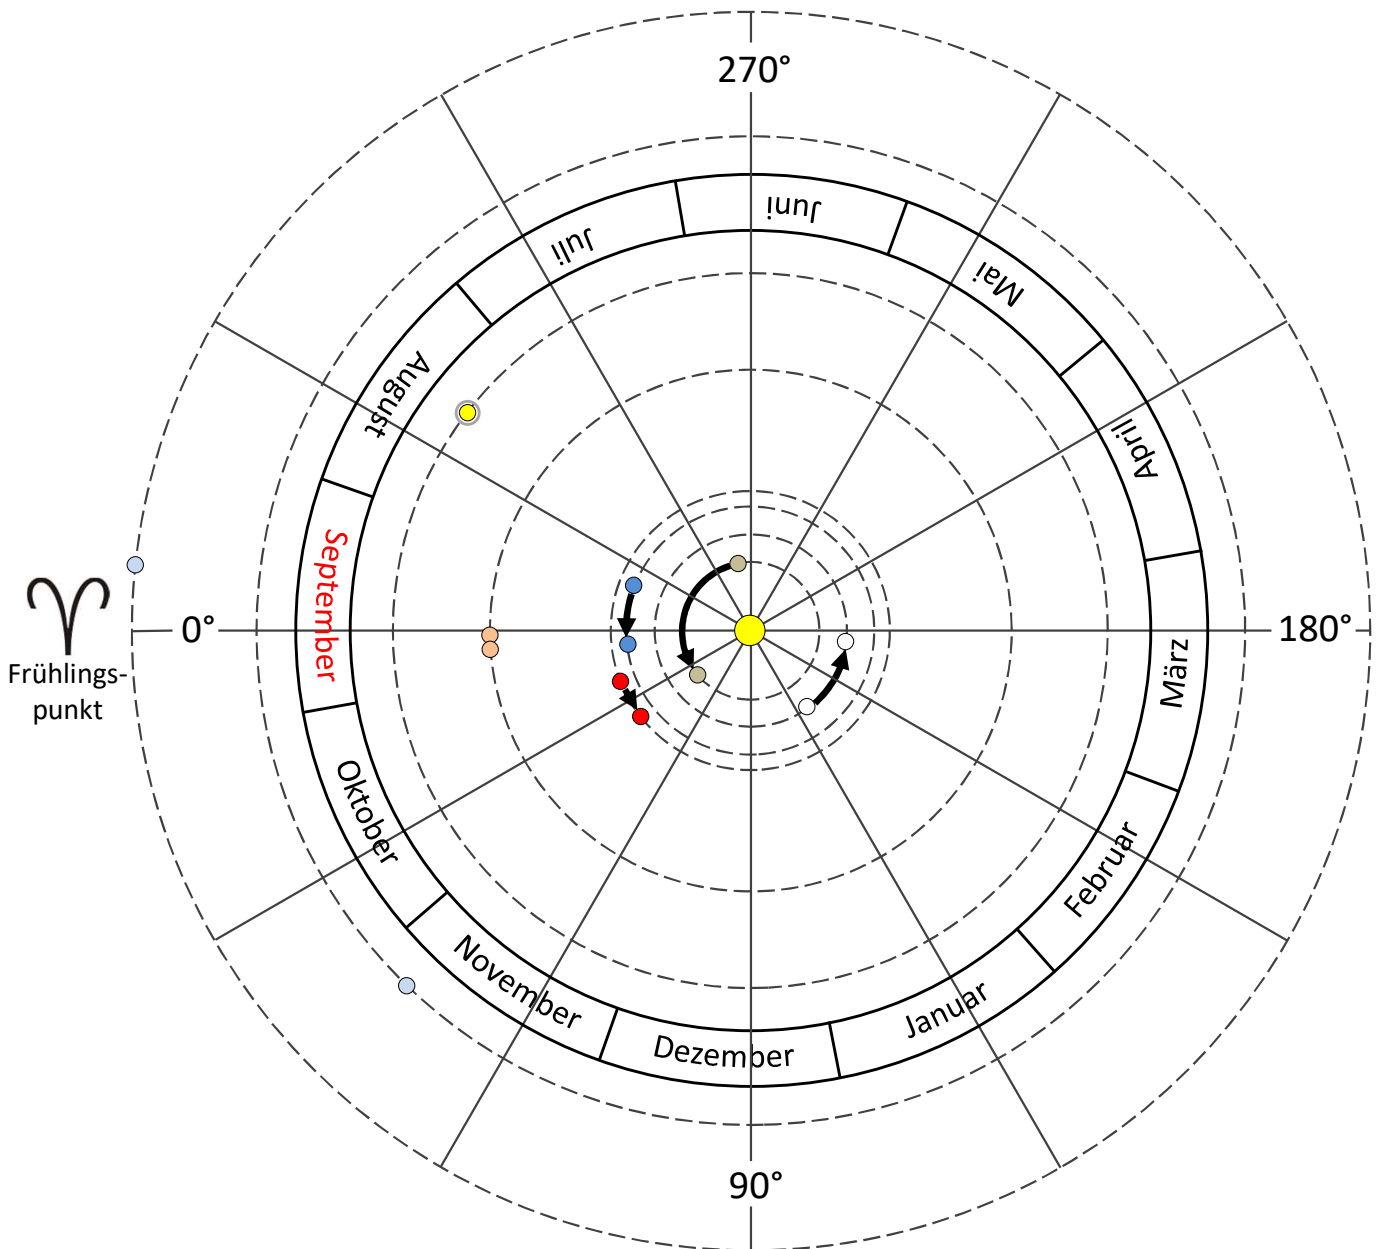

# DIE STELLUNG DER PLANETEN IM SONNENSYSTEM

01.09. – 30.09.2022

↑ Richtung galaktisches Zentrum

● Merkur	281°... 038°	● Jupiter	001°... 004°
○ Venus	126°... 173°	● Saturn	322°... 323°
● Erde	339°... 007°	● Uranus	046°
● Mars	021°... 038°	● Neptun	354°