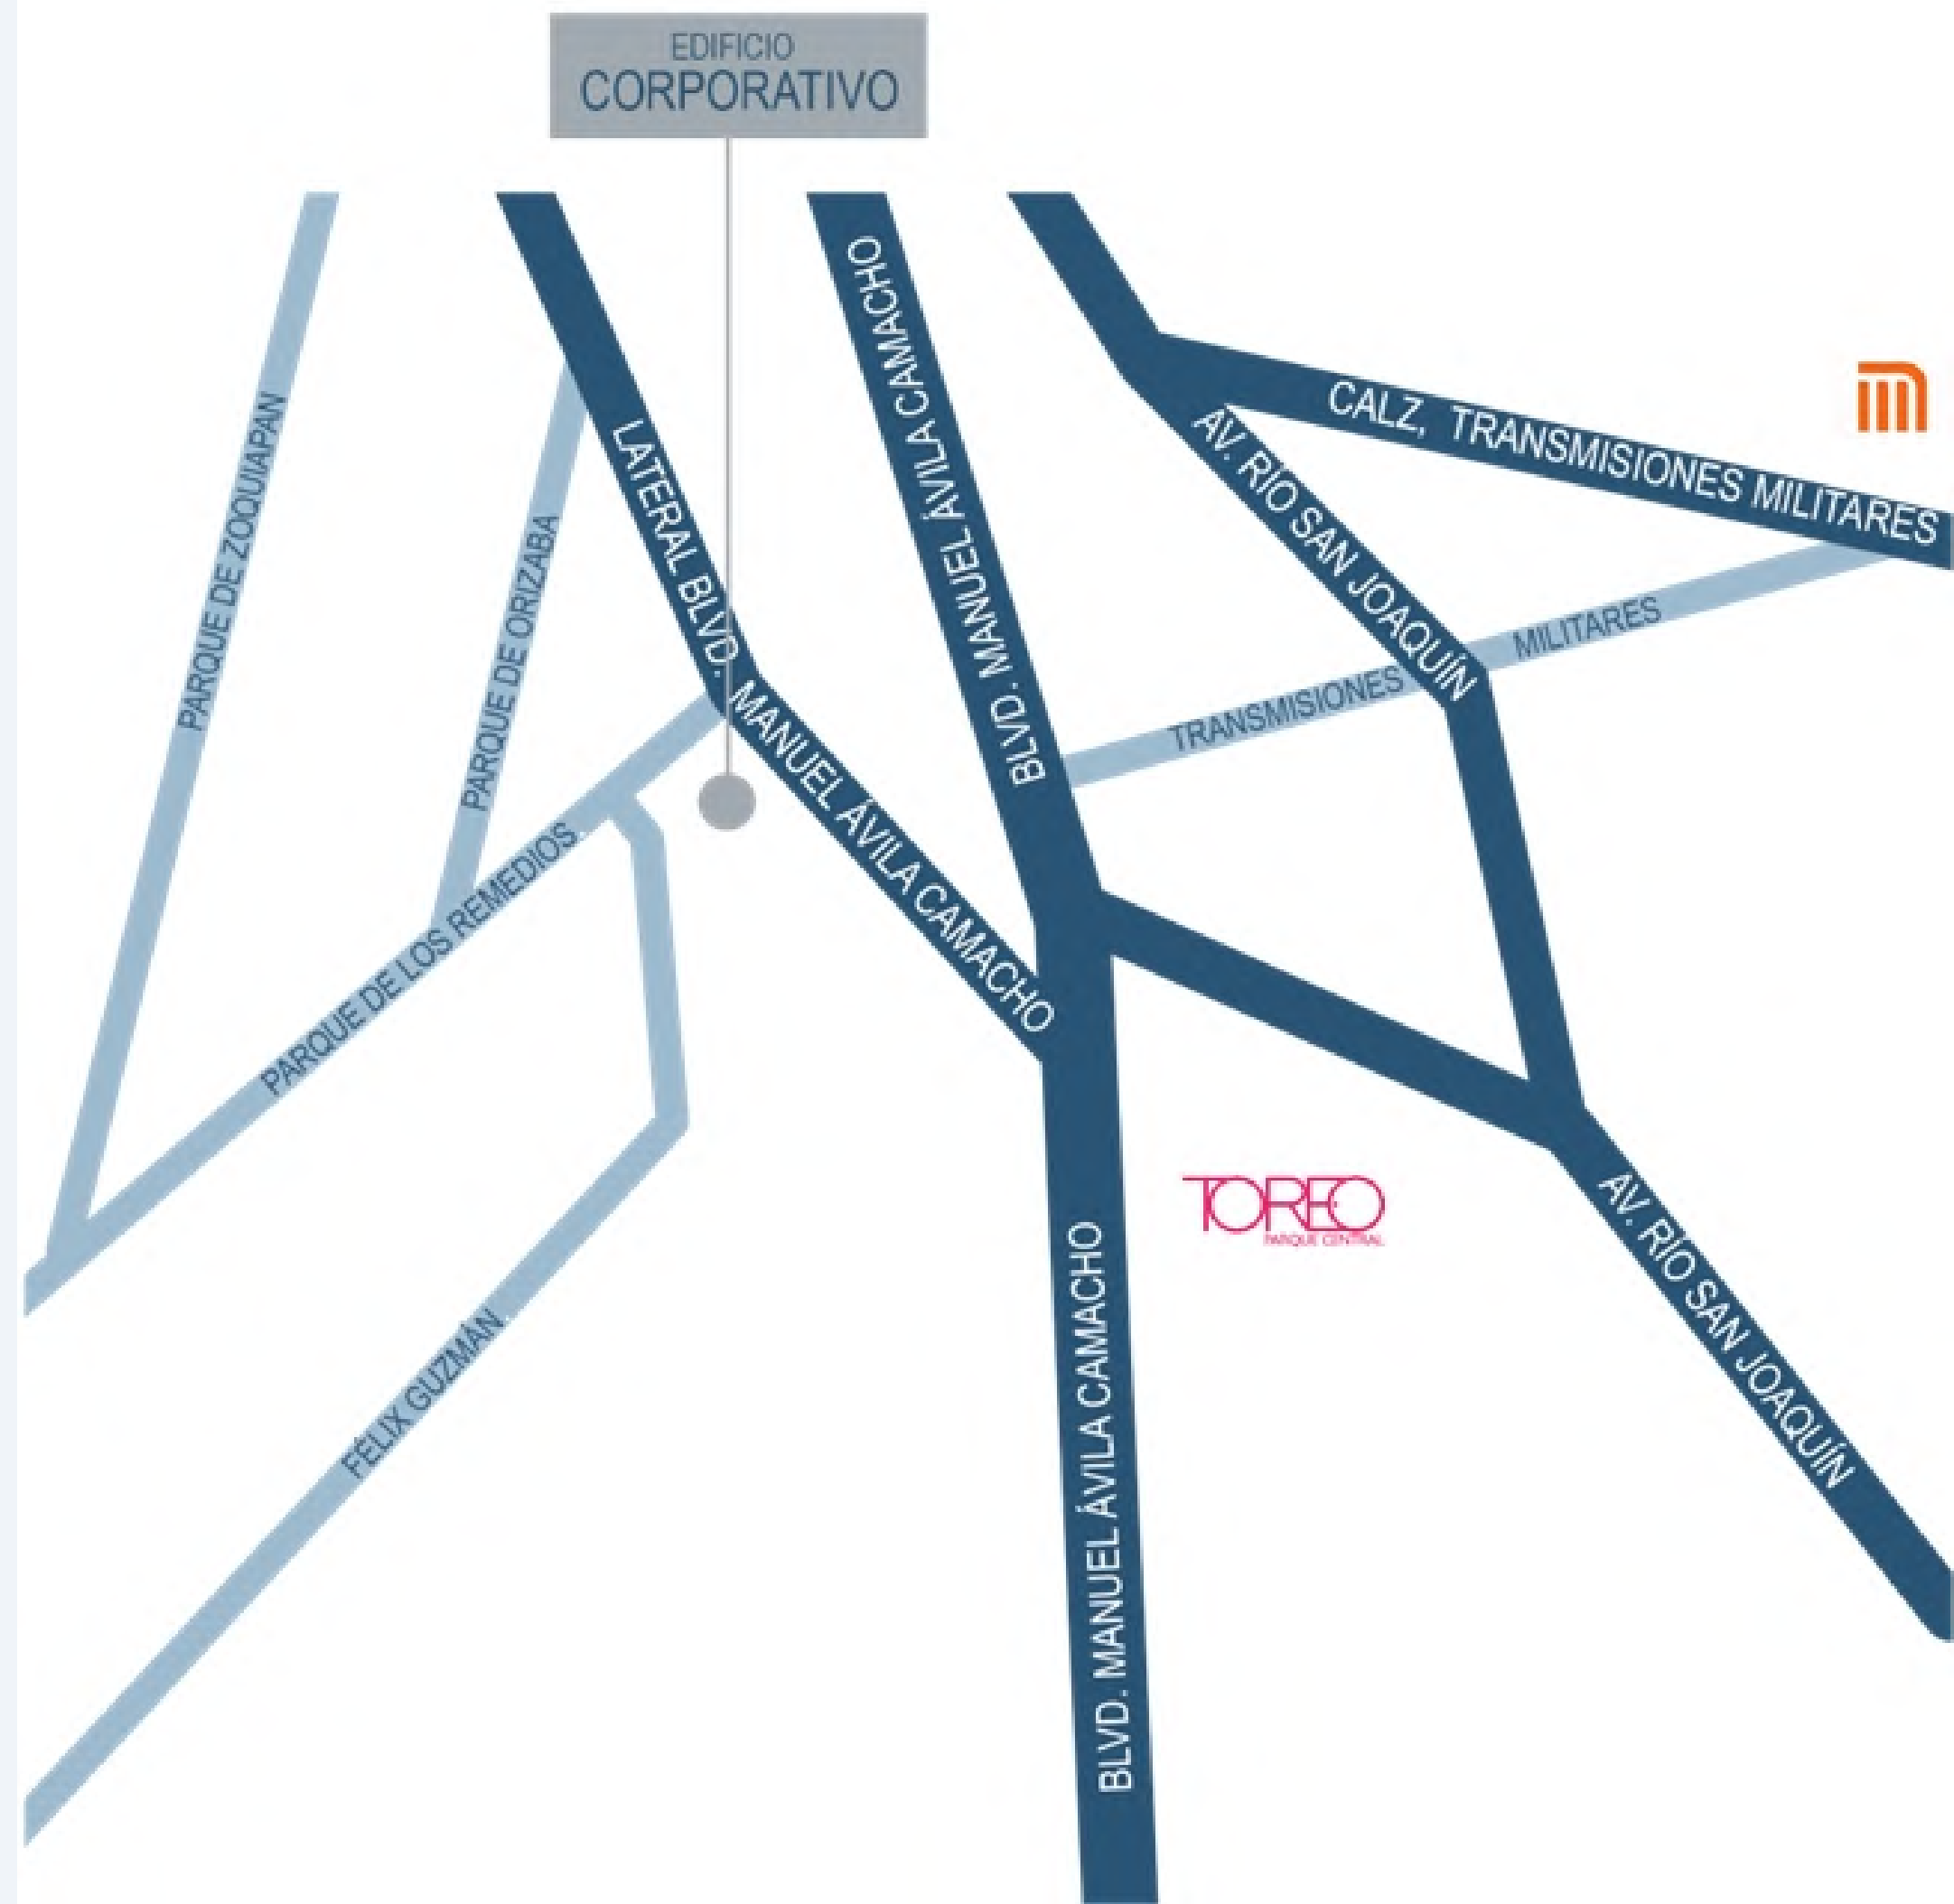

Edificio Corporativo
Naucalpan YOME
Estado de México

Ubicación

Bldv. Manuel Ávila Camacho no. 90
Naucalpan de Juárez, Edo. de México

Oficina 602

- 200 m² disponibles.

Servicios:

- Sanitarios.
- Seguridad 24 horas.
- Elevador.
- Estacionamiento.
- Servicio de luz y agua.