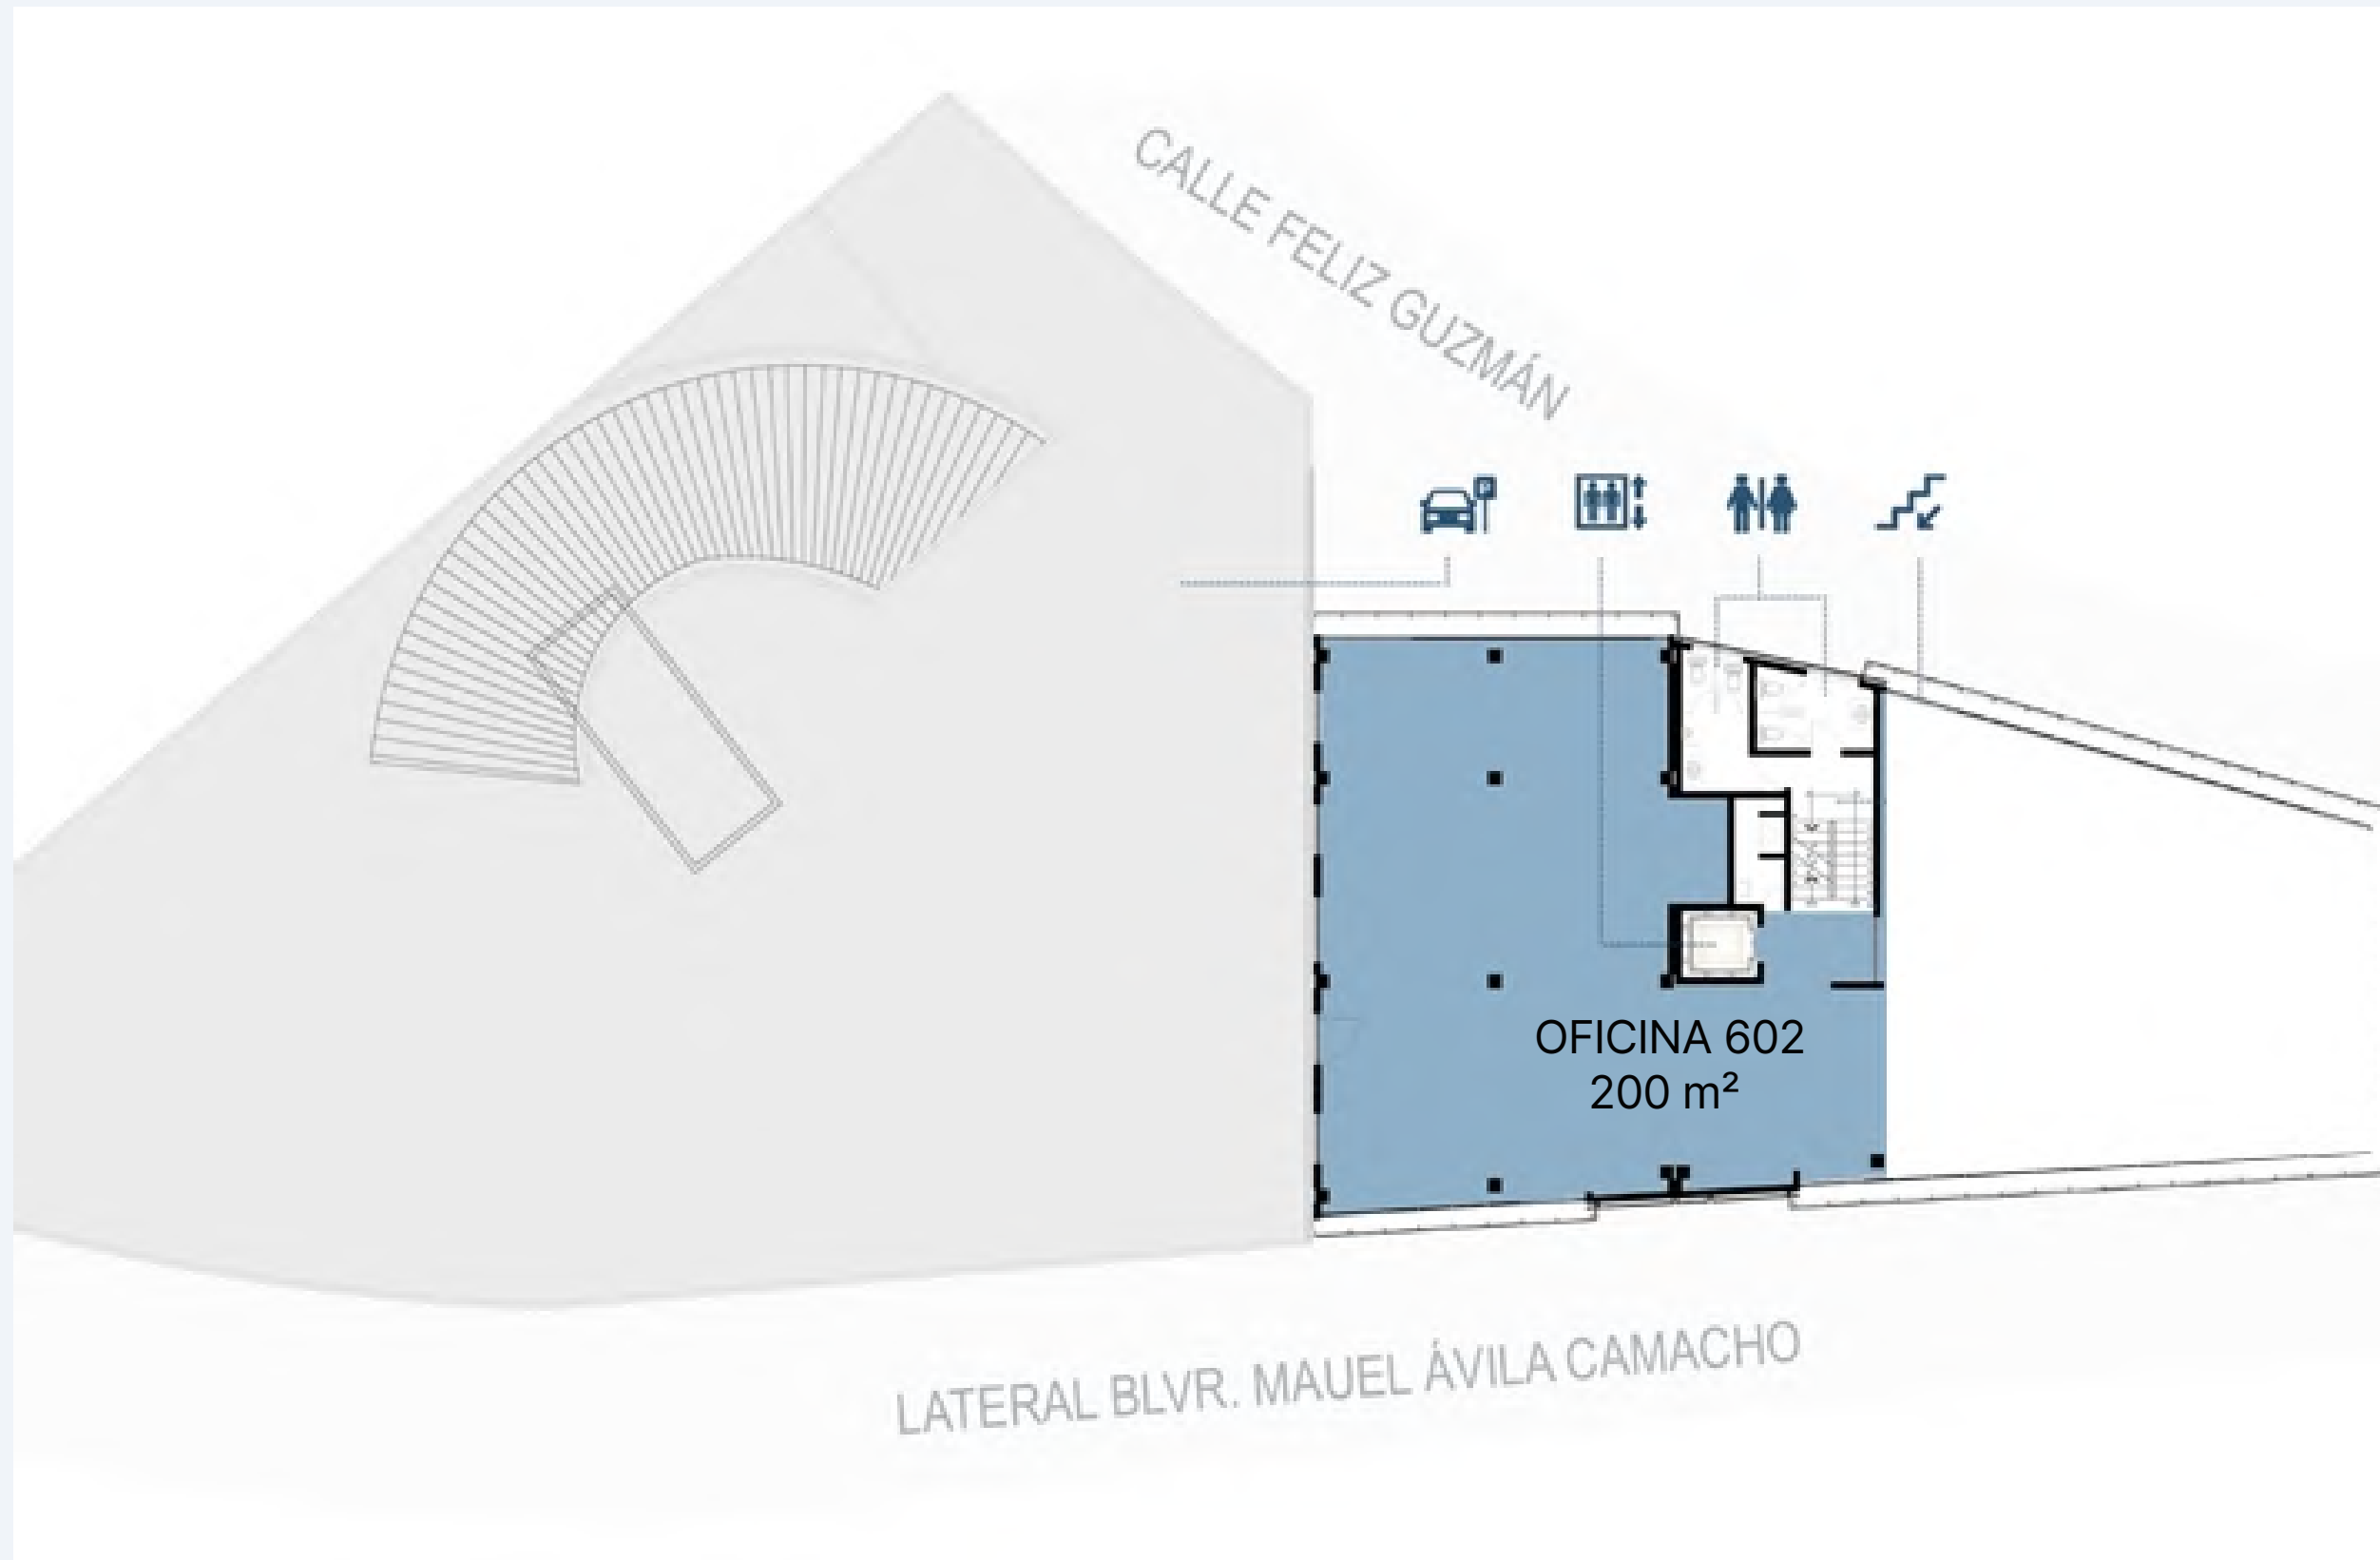

Edificio Corporativo
Naucalpan YOME
Estado de México

Ubicación

Bldv. Manuel Ávila Camacho no. 90
Naucalpan de Juárez, Edo. de México

Oficina 602

- 200 m² disponibles.

Servicios:

- Sanitarios.
- Seguridad 24 horas.
- Elevador.
- Estacionamiento.
- Servicio de luz y agua.