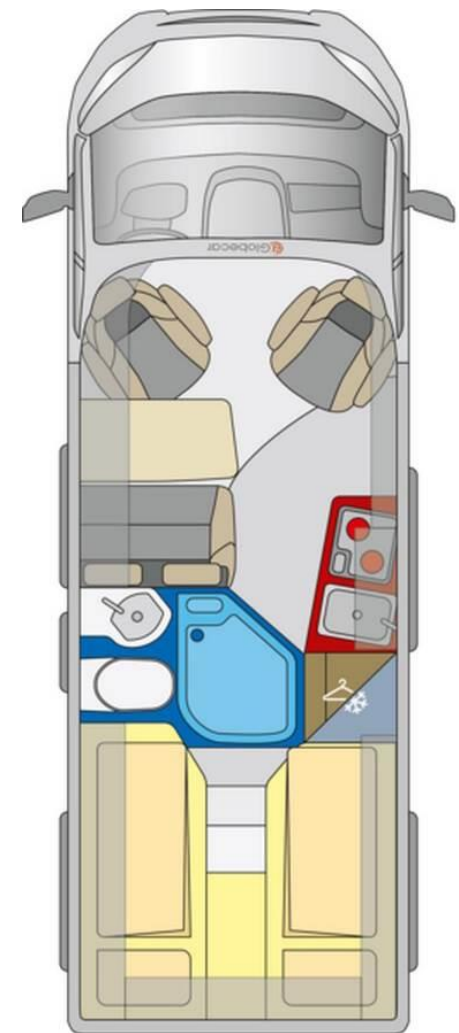

NEUHEIT
Globecar
Elegance

Globecar Campscout Elegance
Citroen Heavy 165PS

Nr.234407 - Auslieferung sofort oder nach Vereinbarung

Fahrzeug und Optionen	Preis CHF inkl. MWST	Bemerkung
Globecar Campscout Elegance Citroen 165PS	52'890.00	
Heavy Chassis 3.5t	779.00	
Lackierung Eisengrau metallic	669.00	
All-In Paket	2'209.00	Klimaanlage etc.
Halterung Smartphone/Tablet	139.00	
Lederlenkrad	209.00	
Wohnwelt Elegance Serie Lounge	0.00	Serie
LED Tagfahrlicht	339.00	
Bettverbreiterung Sitzgruppe mit ausdrehbarem Tisch	389.00	(Notbett)
Tempomat	339.00	
Traction+	109.00	
USB Anschluss im Armaturenbrett	49.00	
Rückfahrkamera	369.00	
Elektropaket für Aufbau 12V/230V Steckdose	249.00	
Isofix Kindersitzbefestigung	289.00	
Alufelgen Heavy 16"	779.00	
Bordbatterie zusätzlich 95AH	399.00	
Truma Bedienteil CP Plus	109.00	
Radioantenne DAB und Lautsprecher	299.00	
Übergabepauschale (Dokumente, Verzollung)	1'750.00	Transport, MFK, CH Gastest)
Total CHF inkl. MWST	62'363.00	

Technische Daten	
Gewicht in fahrbereitem Zustand ca.	2980Kg
Zuladung ca.	520Kg
Technisch zugelassenes Gesamtgewicht	3500 Kg
Länge/Breite/Höhe (cm) ca.	636/205/263

Ihre Vorteile bei diesem Reisemobil

- ✓ Neuheit 2021
- ✓ Neuste Abgasnorm Euro6dTemp
- ✓ Bequeme Längsbetten
- ✓ Bis zu 3 Schlafplätze
- ✓ 4 Sitzplätze
- ✓ Satte 165PS
- ✓ Lackierung Eisengrau metallic
- ✓ Alufelgen 16"
- ✓ 3.5t Chassis
- ✓ Elegance Ausführung
- ✓ Rückfahrkamera
- ✓ Truma CP Plus
- ✓ LED Tagfahrlicht
- ✓ Zusätzliche Bordbatterie 95AH
- ✓ Tempomat
- ✓ Lederlenkrad
- ✓ Isofix Kindersitzbefestigung
- ✓ Zweiter Funkschlüssel
- ✓ 2 Jahre europaweite Garantie