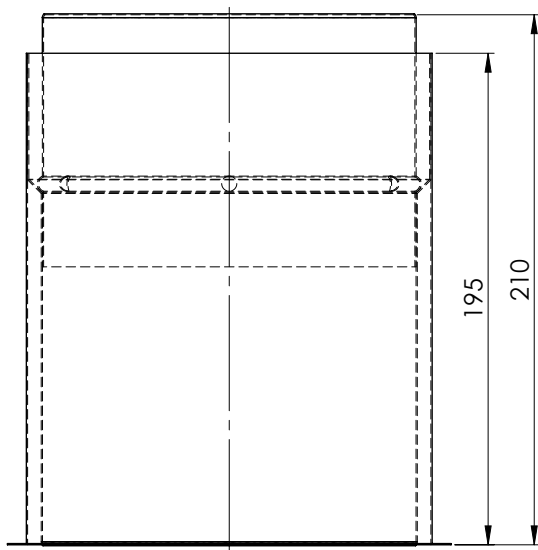

# Nisbus L=200 mm Harrie Leenders 304 2B x 0.5

EK	ARTIKELCODE
125	EK125016HL
130	EK130016HL
150	EK150016HL

10.01.2022  
REV: 0