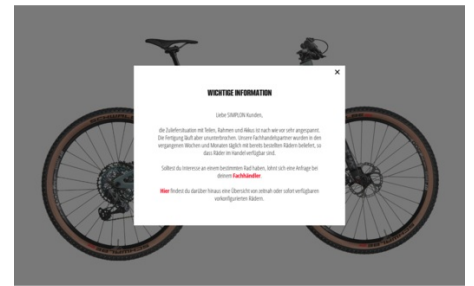

CIREX, GX1 EAGLE AXS - CIREX 120

CIREX, GX1 EAGLE AXS

Simplon-ID **1022139541505**

6959 EUR

RAHMEN	Cirex 100 Shady Grey Matt/ Black Matt, M	0.00 EUR
BREMSE	Shim.BRM6100;PM6;PM6;180/180;CL/CL;EV	0.00 EUR
SATTEL	SLR Boost Covered (L) super flow manganese Gestell	0.00 EUR
LENKER	Simplon CARBON BAR 760	0.00 EUR
VORBAU	Simplon ZERO II 70mm x 17°	0.00 EUR
LAUFRÄDER	DT M1900-30-MY22-BST-Ray/Ralph2.25-Sra12	0.00 EUR
DISTANZEN	30mm Distanzen Carbon	0.00 EUR
GABEL	FOX 34 Stepcast 29" Factory 120mm	470.00 EUR
SATTELSTÜTZE	Kindshock LEV Integra 31.6, 150mm Hub	240.00 EUR
GRIFFE	Simplon Shark Lock	0.00 EUR
SCHALTGRUPPE	Sram GX1 Eagle AXS	0.00 EUR
FLASCHENHALTER 1	Kein Flaschenhalter ausgewählt	0.00 EUR
FLASCHENHALTER 2	Kein Flaschenhalter ausgewählt	0.00 EUR
DÄMPFER	FOX Float Factory	250.00 EUR
ZUBEHÖR/ LIEFERUMFANG	Zubehör/ Lieferumfang MTB	0.00 EUR