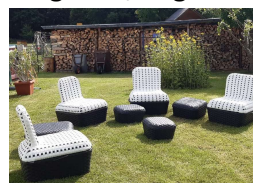

Mietpreis 80,00 €
H: 230 cm / B: 250 cm / T: 134 cm

Banketttisch 183 x 76 x 73 cm

Mietpreis 8,00 €

Bankettstuhl

Mietpreis 3,50 €
Farbe: dunkelblau

Stuhlhuse weiß, bordeaux oder blau für Bankettstuhl

Mietpreis 7,00 €
Preis inkl. Stuhl
weitere Farben auf Anfrage

Bierzeltgarnitur (1 Tisch/ 2 Bänke)

Mietpreis 12,00 €
Länge 220 cm

Hussen-Set für Bierzeltgarnitur

Mietpreis 14,00 €
Farbe: weiß
weitere Farben auf Anfrage
inkl. Sitzpolster

Stehtischhuse stretch für Stehtisch mit 80-85 cm/dm

Mietpreis 7,00 €
Farbe: weiß,
weitere Farben auf Anfrage

Lounge-Set, 4tlg.

Mietpreis 40,00 €
bestehend aus zwei Sessel
und zwei Hocker

Stehtisch 85 cm Ø

Mietpreis 7,00 €

H: 110 cm / Ø 85 cm

Stehtischhülle

Mietpreis 7,00 €