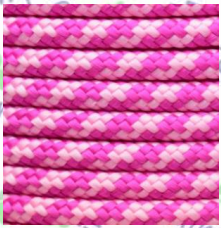

burlywood

hanffarbig

Farbübersicht PPM-Seil 6mm

braun

chocolat

sea storm

pink ribbon

rusty gold