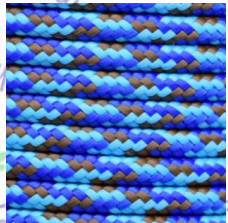

Farbübersicht PPM-Seil 6mm

abyss