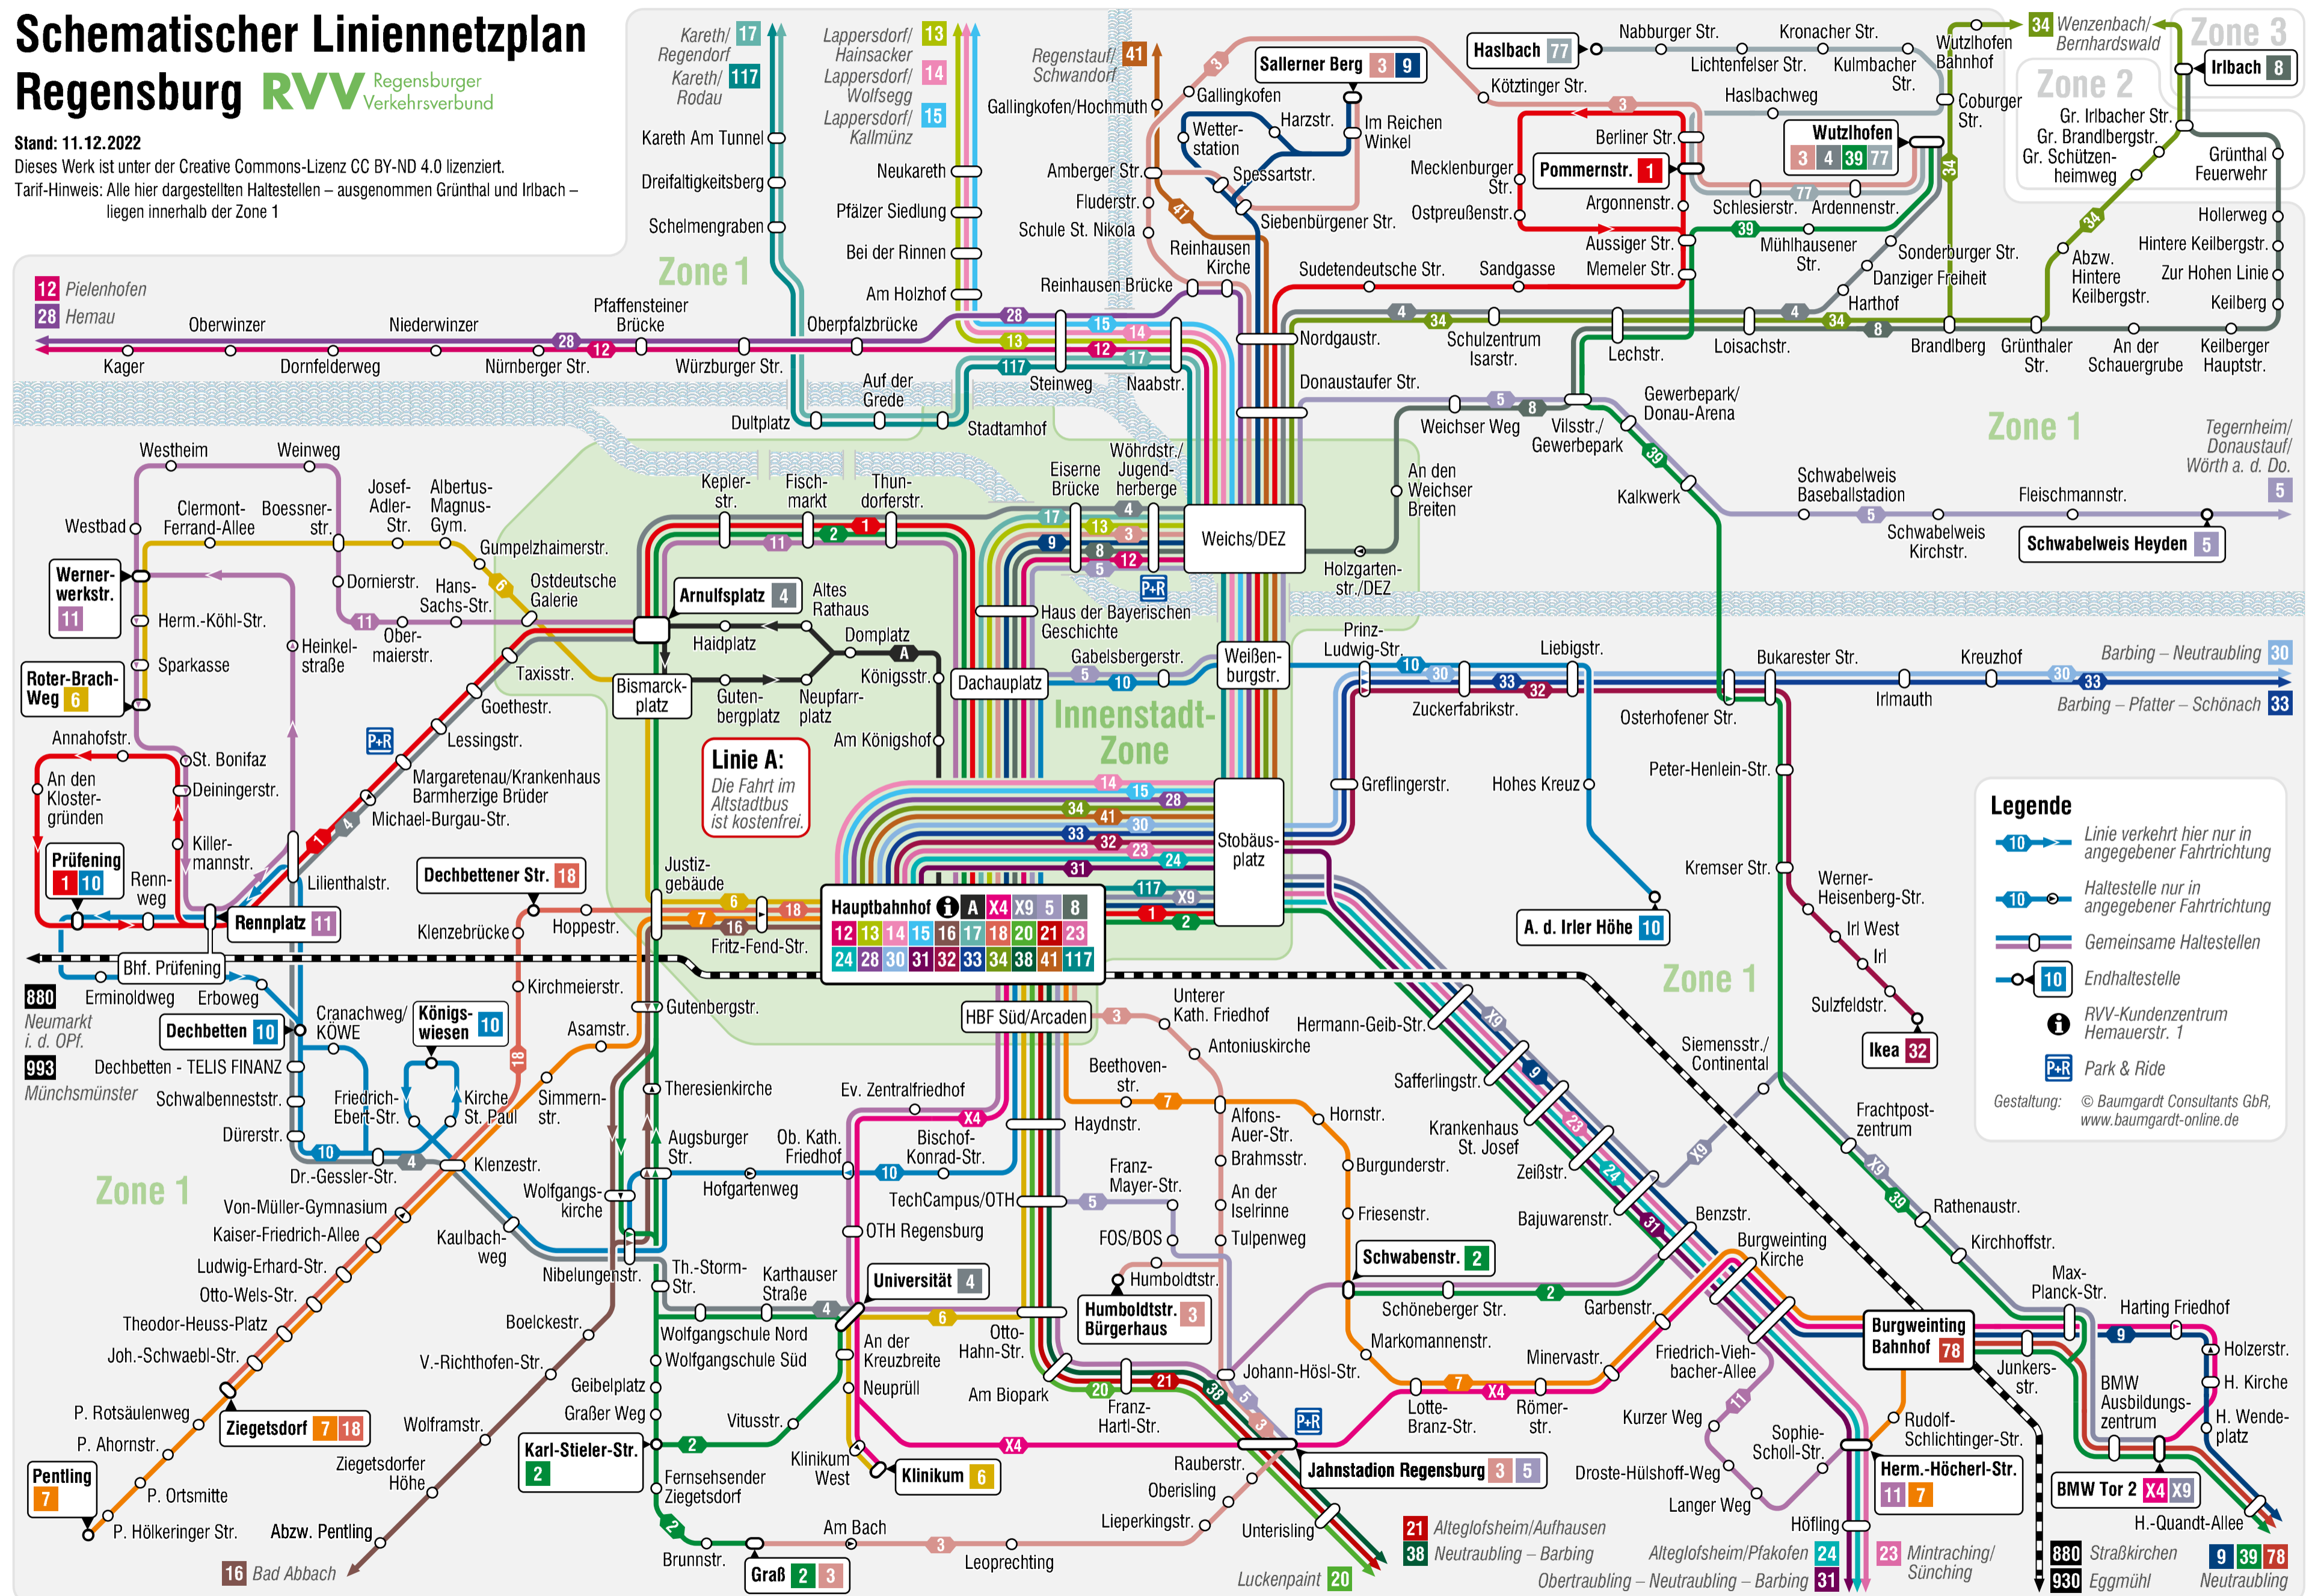

Schematischer Liniennetzplan Regensburg **RVV** Regensburger Verkehrsbund

Stand: 11.12.2022

Dieses Werk ist unter der Creative Commons-Lizenz CC BY-ND 4.0 lizenziert.
Tarif-Hinweis: Alle hier dargestellten Haltestellen – ausgenommen Grünthal und Irlbach –
liegen innerhalb der Zone 1

Legende

- Linie verkehrt hier nur in angegebener Fahrtrichtung
- Haltestelle nur in angegebener Fahrtrichtung
- Gemeinsame Haltestellen
- Endhaltestelle
- RVV-Kundenzentrum Hemauerstr. 1
- Park & Ride

Gestaltung: © Baumgardt Consultants GbR, www.baumgardt-online.de