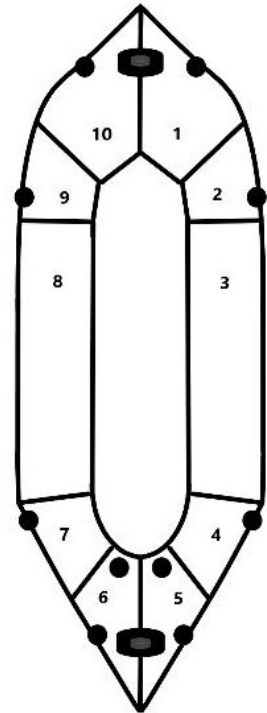

Packraft-Konfigurator

Modell

Rodeo

255cm - 799€
 275cm - 849€
 Wunschlänge: _____
 pro 10cm 29€

Roll

255cm - 799€
 275cm - 849€
 Wunschlänge: _____
 pro 10cm 29€

Revolution

255cm - 1.299€
 265cm - 1.299€
 Wunschlänge: _____
 pro 10cm 29€

Shoreline

200cm - 499€
 220cm - 549€
 235cm - 579€
 245cm - 589€
 Wunschlänge: _____
 pro 10cm 29€

Merge

270cm - 649€
 300cm - 749€
 320cm - 779€
 350cm - 859€
 Wunschlänge: _____
 pro 10cm 29€

Farben kein Aufpreis !

210D TPU: rot
 gelb
 blau

orange
 olive-grün
 braun
 schwarz

420D TPU: rot
 gelb
 blau

grün
 schwarz

Nähte: rot
 gelb
 schwarz

Sektionen:

- 1 _____
- 2 _____
- 3 _____
- 4 _____
- 5 _____
- 6 _____
- 7 _____
- 8 _____
- 9 _____
- 10 _____
- 11 _____
- 12 _____