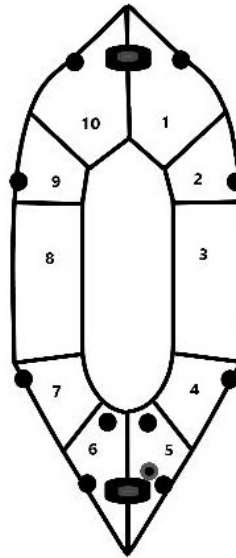

Packraft-Konfigurator

Modell

Rodeo

255cm - 799€
 275cm - 849€
 Wunschlänge: _____
 pro 10cm 29€

Roll

255cm - 799€
 275cm - 849€
 Wunschlänge: _____
 pro 10cm 29€

Revolution

255cm - 1.299€
 265cm - 1.299€
 Wunschlänge: _____
 pro 10cm 29€

Shoreline

200cm - 499€
 220cm - 549€
 235cm - 579€
 245cm - 589€
 Wunschlänge: _____
 pro 10cm 29€

Merge

270cm - 649€
 300cm - 749€
 320cm - 779€
 350cm - 859€
 Wunschlänge: _____
 pro 10cm 29€

Farben kein Aufpreis !

210D TPU: rot
 gelb
 blau

orange
 olive-grün
 braun
 schwarz

420D TPU: rot
 gelb
 blau

grün
 schwarz

Nähte: rot
 gelb
 schwarz

Sektionen:

- 1 _____
- 2 _____
- 3 _____
- 4 _____
- 5 _____
- 6 _____
- 7 _____
- 8 _____
- 9 _____
- 10 _____
- 11 _____
- 12 _____