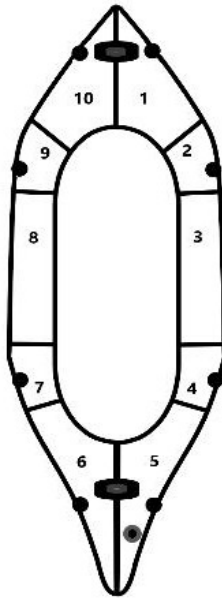

Packraft-Konfigurator

Modell

Rodeo

255cm - 799€
 275cm - 849€
 Wunschlänge: _____
 pro 10cm 29€

Roll

255cm - 799€
 275cm - 849€
 Wunschlänge: _____
 pro 10cm 29€

Revolution

255cm - 1.299€
 265cm - 1.299€
 Wunschlänge: _____
 pro 10cm 29€

Shoreline

200cm - 499€
 220cm - 549€
 235cm - 579€
 245cm - 589€
 Wunschlänge: _____
 pro 10cm 29€

Merge

270cm - 649€
 300cm - 749€
 320cm - 779€
 350cm - 859€
 Wunschlänge: _____
 pro 10cm 29€

Farben kein Aufpreis !

210D TPU: rot
 gelb
 blau

orange
 olive-grün
 braun
 schwarz

420D TPU: rot
 gelb
 blau

grün
 schwarz

Nähte: rot
 gelb
 schwarz

Sektionen:

- 1 _____
- 2 _____
- 3 _____
- 4 _____
- 5 _____
- 6 _____
- 7 _____
- 8 _____
- 9 _____
- 10 _____
- 11 _____
- 12 _____