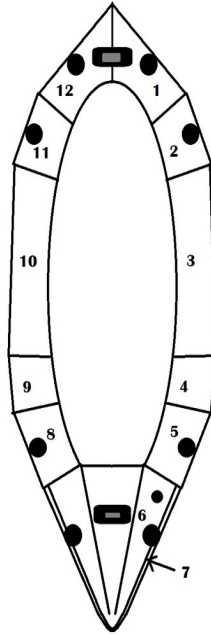

Packraft-Konfigurator

Modell

Rodeo

255cm - 799€
 275cm - 849€
 Wunschlänge: _____
 pro 10cm 29€

Roll

255cm - 799€
 275cm - 849€
 Wunschlänge: _____
 pro 10cm 29€

Revolution

255cm - 1.299€
 265cm - 1.299€
 Wunschlänge: _____
 pro 10cm 29€

Shoreline

200cm - 499€
 220cm - 549€
 235cm - 579€
 245cm - 589€
 Wunschlänge: _____
 pro 10cm 29€

Merge

270cm - 649€
 300cm - 749€
 320cm - 779€
 350cm - 859€
 Wunschlänge: _____
 pro 10cm 29€

Farben kein Aufpreis !

210D TPU: rot
 gelb
 blau

orange
 olive-grün
 braun
 schwarz

420D TPU: rot
 gelb
 blau

grün
 schwarz

Nähte: rot
 gelb
 schwarz

Sektionen:

- 1 _____
- 2 _____
- 3 _____
- 4 _____
- 5 _____
- 6 _____
- 7 _____
- 8 _____
- 9 _____
- 10 _____
- 11 _____
- 12 _____