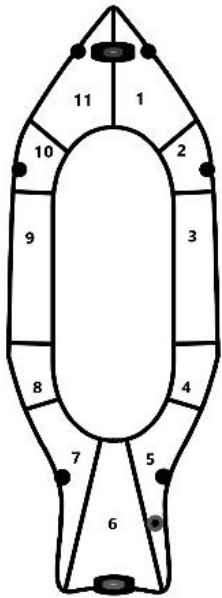

Packraft-Konfigurator

Modell

Rodeo

255cm - 799€
 275cm - 849€
 Wunschlänge: _____
 pro 10cm 29€

Roll

255cm - 799€
 275cm - 849€
 Wunschlänge: _____
 pro 10cm 29€

Revolution

255cm - 1.299€
 265cm - 1.299€
 Wunschlänge: _____
 pro 10cm 29€

Shoreline

200cm - 499€
 220cm - 549€
 235cm - 579€
 245cm - 589€
 Wunschlänge: _____
 pro 10cm 29€

Merge

270cm - 649€
 300cm - 749€
 320cm - 779€
 350cm - 859€
 Wunschlänge: _____
 pro 10cm 29€

Farben kein Aufpreis !

210D TPU: rot
 gelb
 blau

orange
 olive-grün
 braun
 schwarz

420D TPU: rot
 gelb
 blau

grün
 schwarz

Nähte: rot
 gelb
 schwarz

Sektionen:

- 1 _____
- 2 _____
- 3 _____
- 4 _____
- 5 _____
- 6 _____
- 7 _____
- 8 _____
- 9 _____
- 10 _____
- 11 _____
- 12 _____