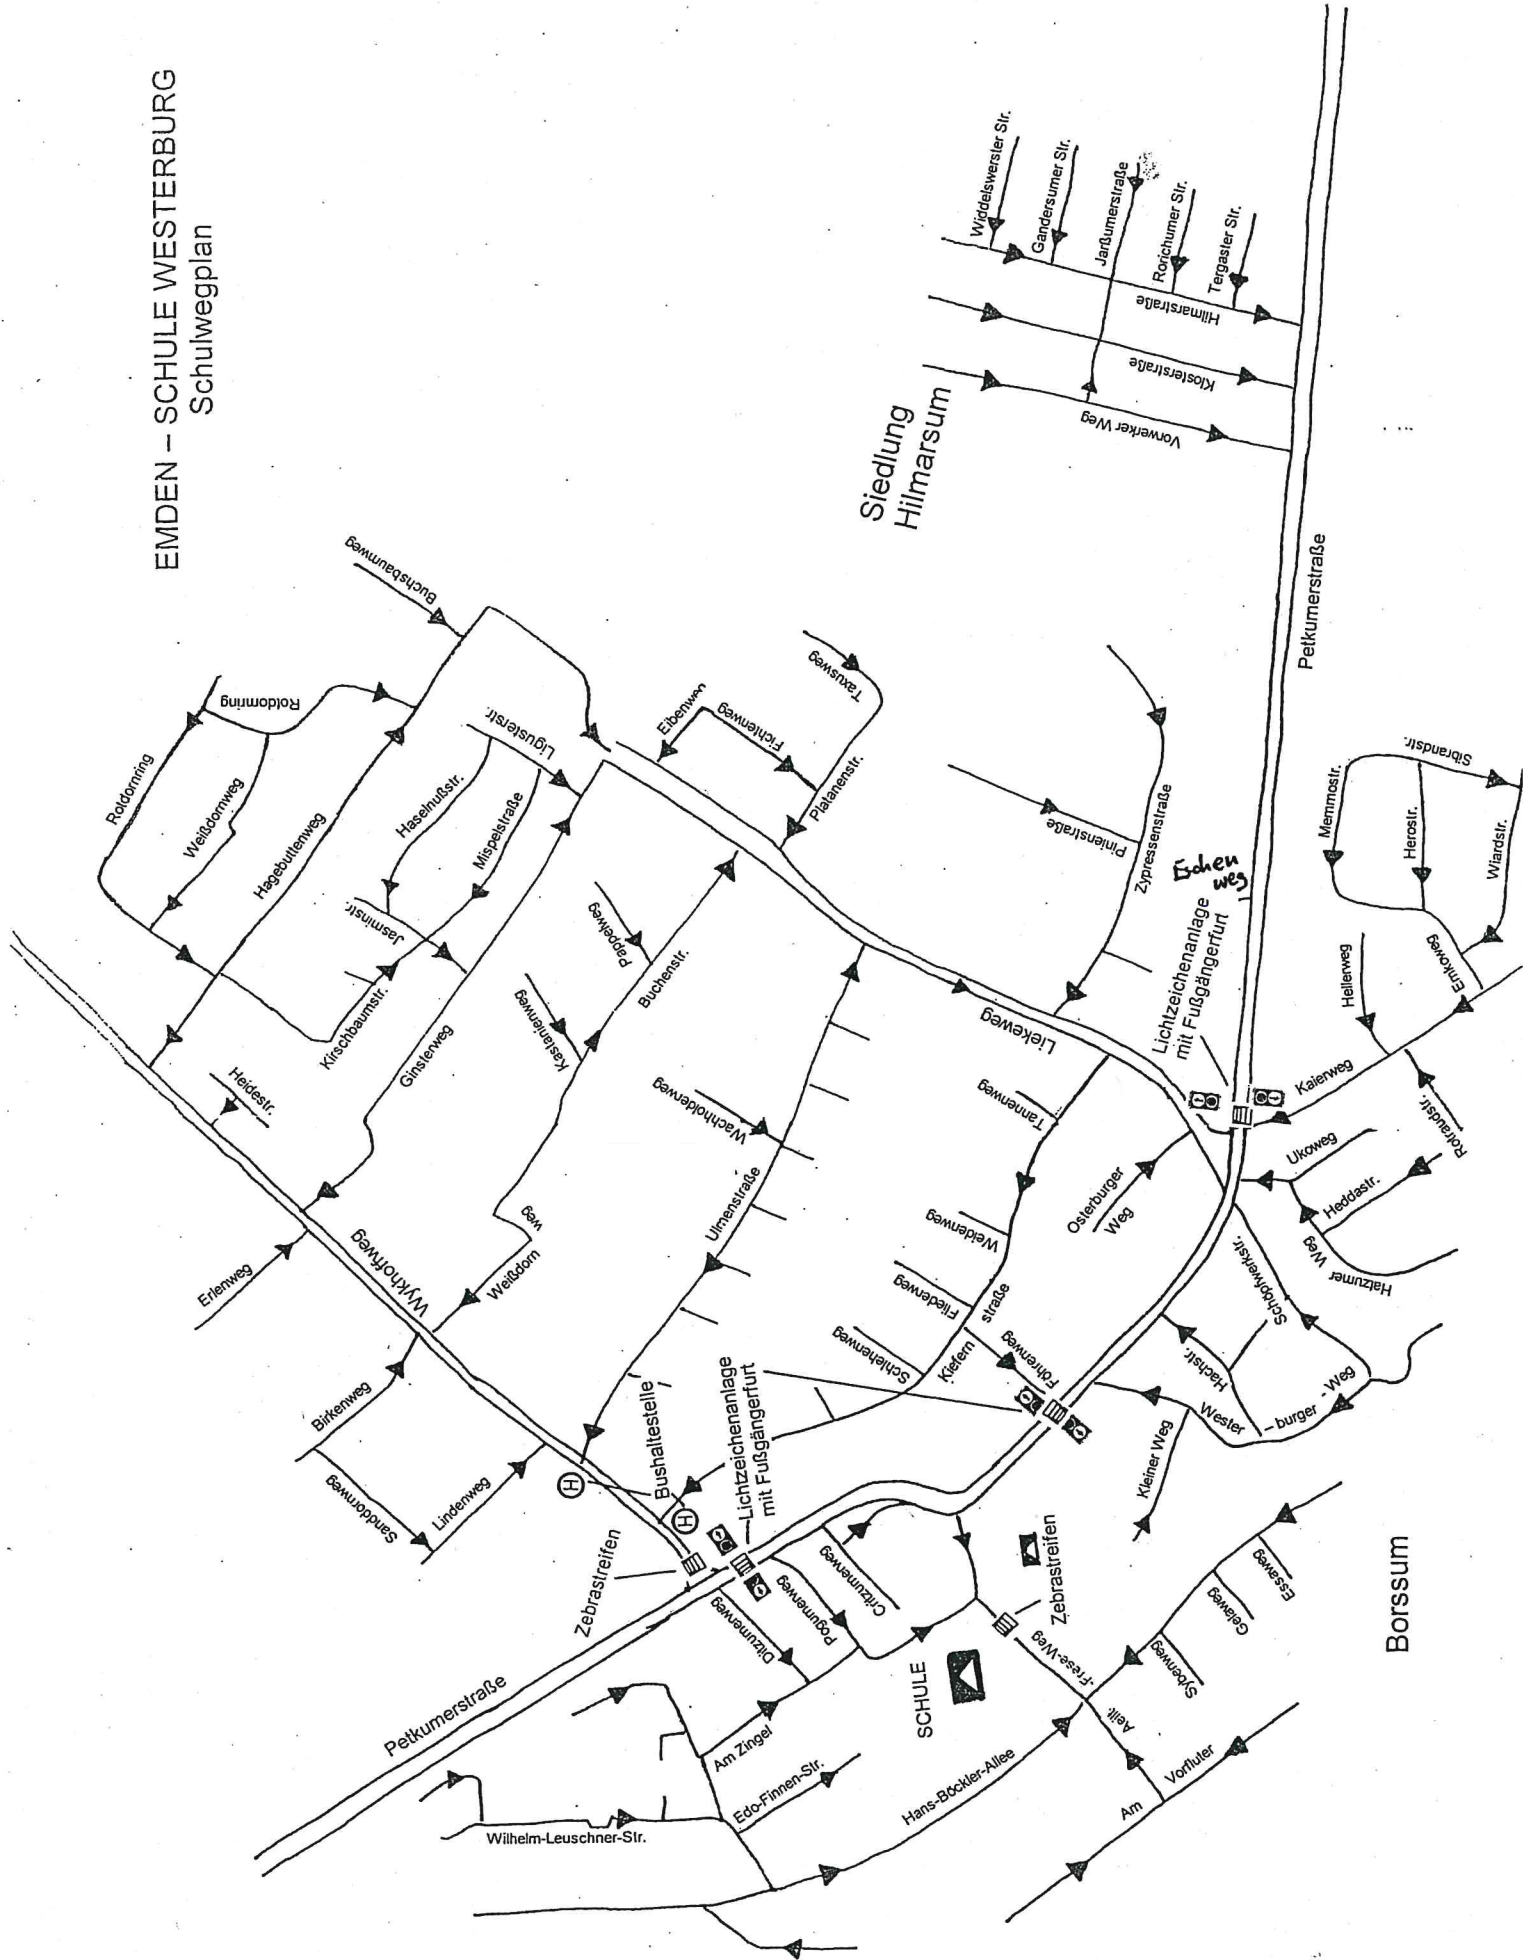

EMDEN - SCHULE WESTERBURG
Schulwegplan

Kolonie
Friesland

Langeoogstraße

Vortlinkanal

Haldenstraße

Syltstr.

Föhstraße

Unionstr.

Patkumede

Empfohlener Schulweg

Lichtzeichenanlage
mit Fußgängerfurt

Sträße

Orbumer Hafen