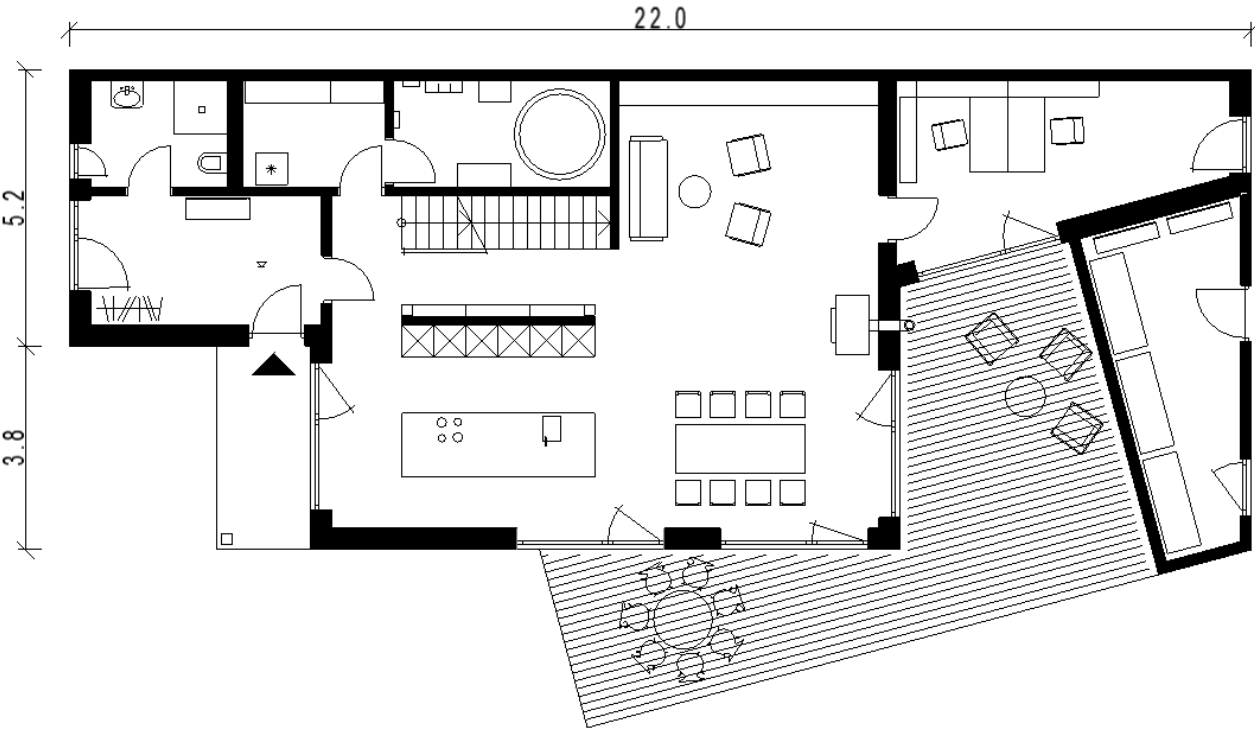

Projekt ID 117

Wohnfläche 154m<sup>2</sup>

Anbau  
mal anders

# Anbau

mal anders

ERDGESCHOSS

## ECKDATEN

Wohnfläche 154 m<sup>2</sup>

Nutzfläche 218 m<sup>2</sup>

Pulldach 5 Grad