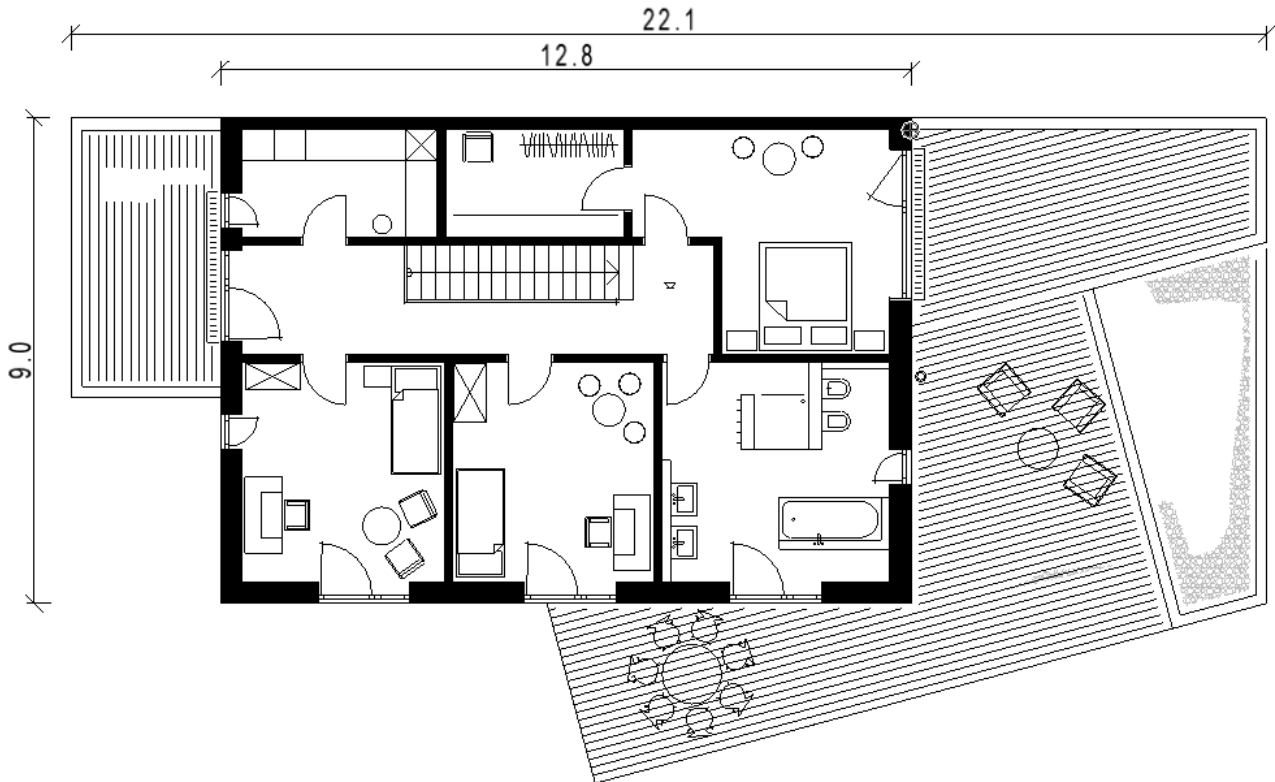

Projekt ID 117

Wohnfläche 154m<sup>2</sup>

Anbau  
mal anders

## ECKDATEN

Wohnfläche 154 m<sup>2</sup>

Nutzfläche 218 m<sup>2</sup>

Pulldach 5 Grad