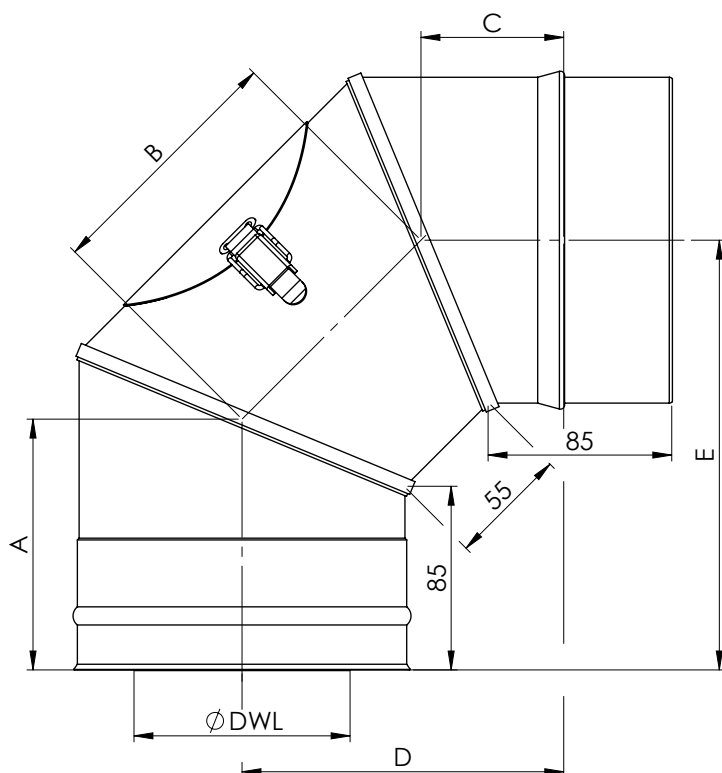

Segmentbocht 90° met inspectieluik DWL

DWL	MATEN					ARTIKELCODE
	A	B	C	D	E	
100	116	117	66	149	199	DWL100079
130	126	138	76	174	224	DWL130046
150	126	138	76	174	224	DWL150046

16.08.2021
REV: 0