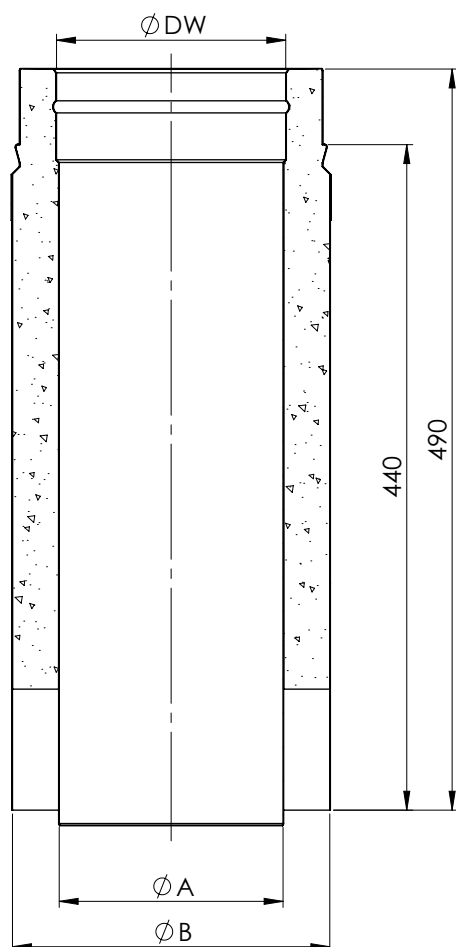

# Passtuk 100/300 mm DW

DW	MATEN		ARTIKELCODE
	$\varnothing A$	$\varnothing B$	
80	78	140	DW080005
100	98	160	DW100005
125	123	185	DW125005
130	128	190	DW130005
150	148	210	DW150005
180	178	240	DW180005
200	198	260	DW200005
250	248	310	DW250005
300	298	360	DW300005
350	348	410	DW350005
400	398	460	DW400005