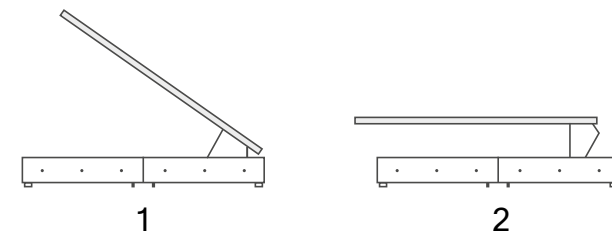

Système horizontal, deux positions.
Idéal pour faire le lit confortablement.

Horizontal system, two positions.
Make your bed without effort.