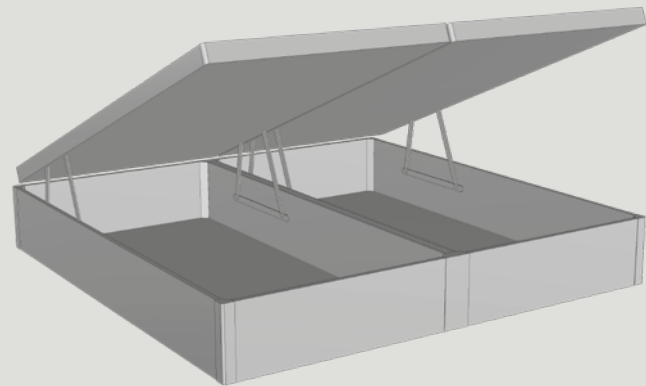

SYSTÈME DUPLEX / DUPLEX SYSTEM

- 2 lits-coffres reliés par paroi centrale.
- Les lit-coffres avec le système duplex ne peuvent pas être utilisés séparément.
- 2 storage beds attached by partition wall.
- Divided cover.
- Storage beds with duplex system cannot work separately.

- **Finition en bois:** Noyer, Chêne, Argent, Cendre, Noir, Blanc, Cambrian, Wengué y Cérissier. (pag. 44)
- **Wooden finish:** Walnut, Oak, Silver, Cinder, Black, White, Cambrian, Wengué and Cherry. (pag. 44)

· Porte frontale	· Frontal door
· Tiroir amovible	· Pull-out drawer
· Pieds 5 cm	· Bed legs 5 cm
· Système de déplacement	· Displacement system
· Ouverture latérale	· Side lift opening
· Système horizontal	· Horizontal system
· Plateau motorisé	· Motorized cover
· Lampe LED intérieur	· Inner LED light
· Plateau HILL	· HILL Cover

Pour plus d'information voir page 42-43 / More info on pages 42-43

Lits coffres en bois

Wooden storage bed

Finition en bois / Wooden finish: Cambrian

Revêtement / Upholstered: ANTISLIP 3D Choco

Tiroir amovible, sans pieds / Pull-out drawers, "without bed legs".

WEST