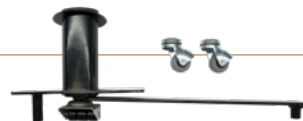

Options produits tapissiers

Upholstered options

CATALOGUE DE TISSUS/ FABRIC SAMPLES

GOMARCO met à disposition une grande variété de tissus de différents matériaux et couleurs. Vous pouvez le trouver dans le catalogue de tissus "GOMARCO FABRICS".

Les tissus ANTISLIP ne peuvent pas être choisis comme revêtement.

GOMARCO offers a wide variety of fabrics in different materials and colors.

You will find them in GOMARCO FABRICS samples.

ANTISLIP fabric will not be available as upholstery option.

Tous les plateaux seront revêtus du TISSU ANTISLIP AIRFRESH BLANC.

All covers will be upholstered with: WHITE ANTISLIP AIRFRESH FABRIC.

PIEDS / BED LEGS:

+38 points

+38 points

+20 points

- Merci d'indiquer le modèle de pieds dans le bon de commande. Les lit-coffres sont commandés sans pieds par défaut avec patins anti bruit.
- Les pieds intérieurs de renforcement sont inclus dans les 3 options.
- Pieds non assemblés.

- Please, indicate the bed legs model on your order. Storage beds are ordered without bed legs by default with anti noise pads.
- The inner reinforcement bed legs are included with the 3 options.
- Bed legs unassembled.

SYSTÈME DE DÉPLACEMENT / DISPLACEMENT SYSTEM:

+ 110 Points

Permet de déplacer le lit-coffre sans effort. Incompatible avec l'option sans pieds.

The displacement system allows to effortlessly move the storage bed. It is incompatible without bed legs.

Disponible en largeur à partir de 80 jusqu'à 160 cm

Available width: 80 to 160 cm

OUVERTURE LATÉRALE / SIDE LIFT OPENING:

Cette option sera disponible pour les lit-coffres à partir de 80, 90 et 105 cm, il faut toujours l'indiquer sur le bon de commande. (Sans surcoût).

Only available, on order, in 80, 90 and 105 cm (without price increase).