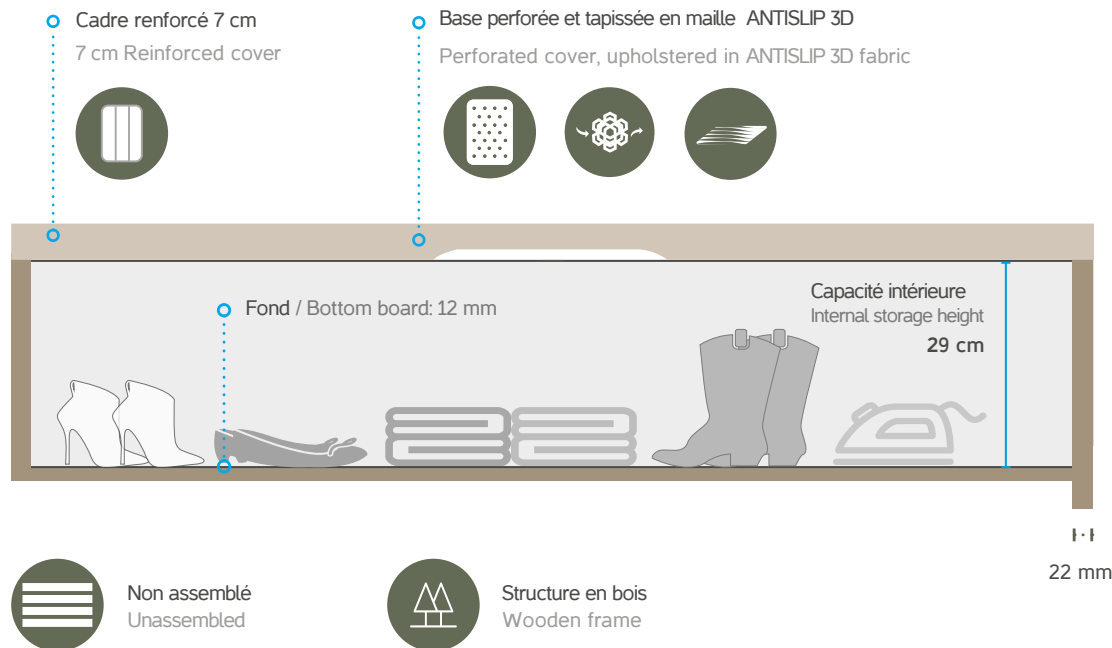

Pour plus d'information voir page 42-43 / More info on pages 42-43

Lits coffres en bois

Wooden storage bed

Finition en bois / Wooden finish: Cambrian

Revêtement / Upholstered: ANTISLIP 3D Choco

Tiroir amovible, sans pieds / Pull-out drawers, "without bed legs".

WEST

Hauteur sans pieds
Height without bed leg

Hauteur avec pieds 5 cm
Height 5 cm bed legs

SISTEMA DUPLEX

WEST

OPTIONS

- **Finition en bois:**
Blanc, Cambrian, Wengue, Cérissier et Vintage. (pag. 44)
- **Ouverture latérale 90 et 105 sans augmentation de prix.**
- **Ouverture système horizontal +215 points.**
- **Plateau motorisé:**
 - 90 y 105 cm, + 480 points.
 - 135 a 160 cm, + 560 points.
- **Revêtement plateau: +95 points.**
- **Lampe LED intérieur avec ouverture capteur: +78 points.**