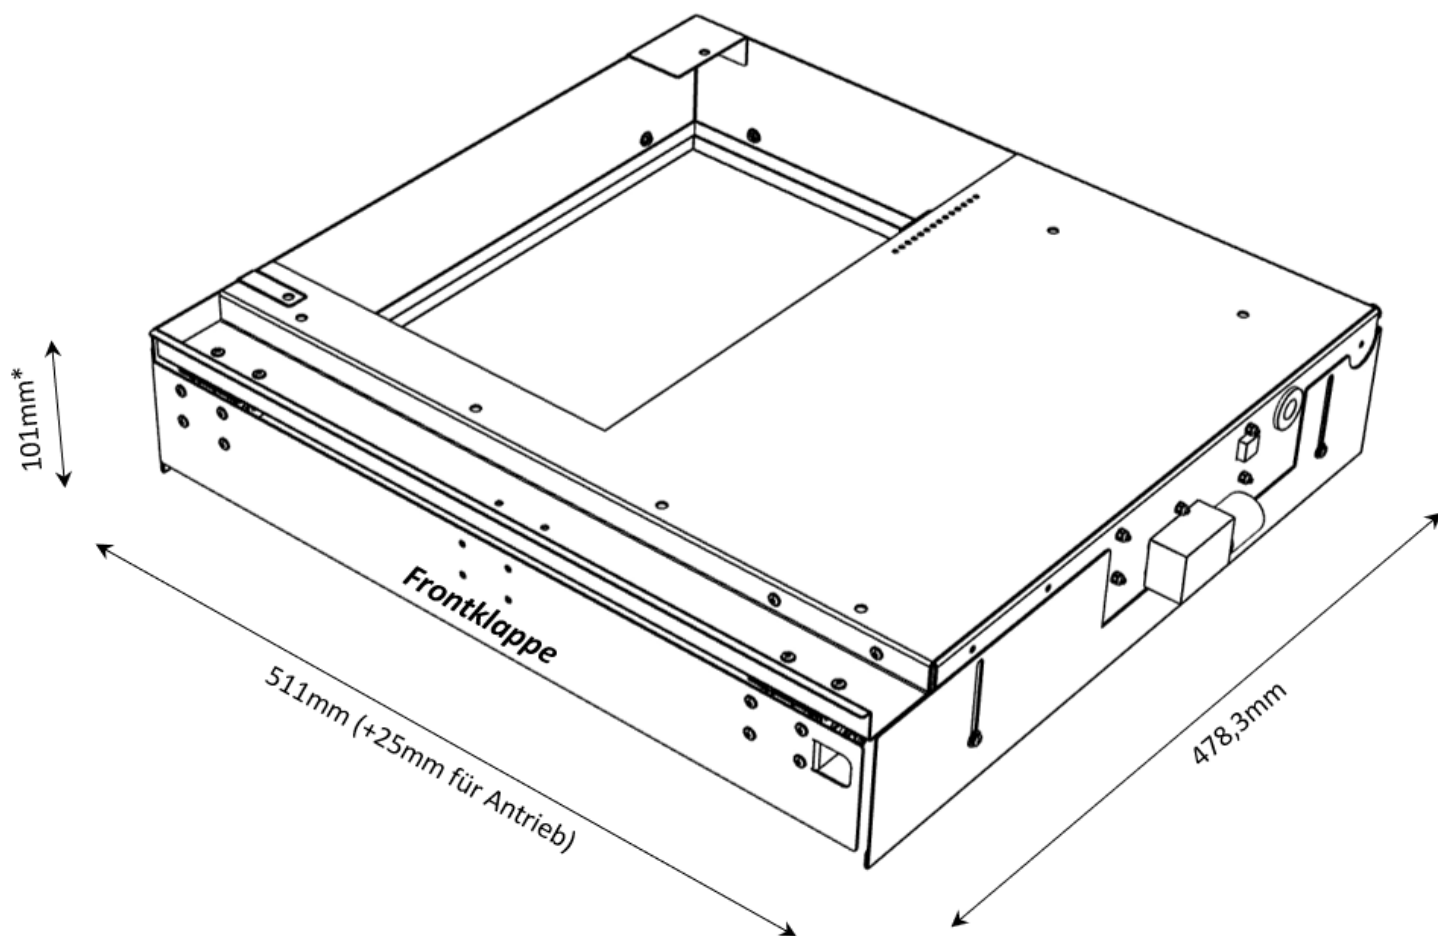

Maße der ROBiBOX S1 Basic/Premium

* Höhe der ROBiBOX S1 Basic: 90mm
Höhe der ROBiBOX S1 Premium: 101 – 149mm (stufenlos einstellbar)