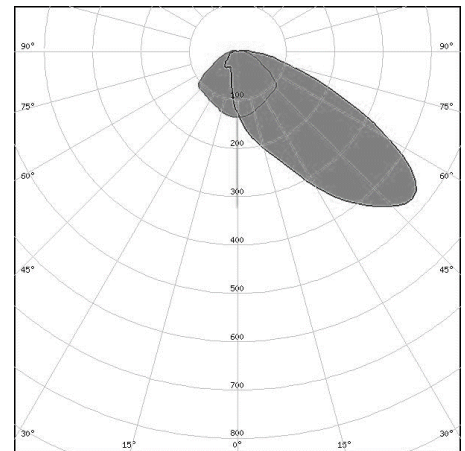

ATHENA STADE

6 BARREAUX-916x715

SPECIFICATIONS

Puissance	1 200W
Flux à 3000°K-IRC70	180 000lm
Configuration	Projecteur
Dimension	916x715
Température de couleur au choix	3000°K-4000°K
IRC	70
Angle d'éclairage	Asymétrique
Position driver	Driver déporté
Raccordement	Connecteur sur luminaire
Pilotage	ON/OFF
Protection	IP66
Matériaux	Aluminium
Finition	Résine blanche
Poids	24kg

PHOTOMETRIE

DETAILS TECHNIQUES