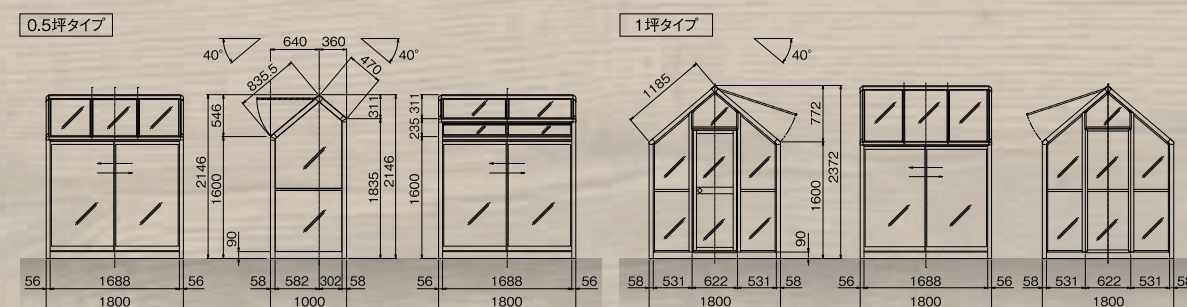

塗装サンプルシート
 貼リスペース
 30×30mm

SG / アンティーク調
 グリーン

塗装サンプルシート
 貼リスペース
 30×30mm

SP / アンティーク調
 ピンク

塗装サンプルシート
 貼リスペース
 30×30mm

SY / アンティーク調
 イエロー

塗装サンプルシート
 貼リスペース
 30×30mm

SW / アンティーク調
 ホワイト

設計仕様図 寸法図(単位:mm)

※ブロック基礎を施工する場合は、アンカーは市販のアンカーボルト (M8×120~150) をナット付でお求めください。 ※標準工事は現場状況により変わる場合があります。

アンティーク調チャッピー 本体価格表

タイプ	品番	サイズ(間口×奥行×高さ)mm	本体価格
A-1型	CYP-A1□□	1,000×1,800×2,146	¥467,000
B-1型	CYP-B1□□	1,800×1,800×2,372	¥744,000