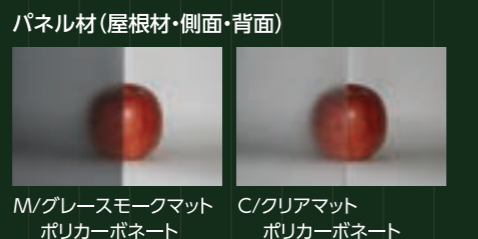

アンティーク調 自転車置場

ステンシル文字塗装

一層アンティーク調を表現するために、ザラザラとした質感の部材に、所々ステンシル文字を塗装で入れています。

実用新案申請中

塗装仕上げ8年保証

家庭用温室 アンティーク調 チャッピー

耐積雪性能

20cm相当
(比重0.3)
(600N/m²)