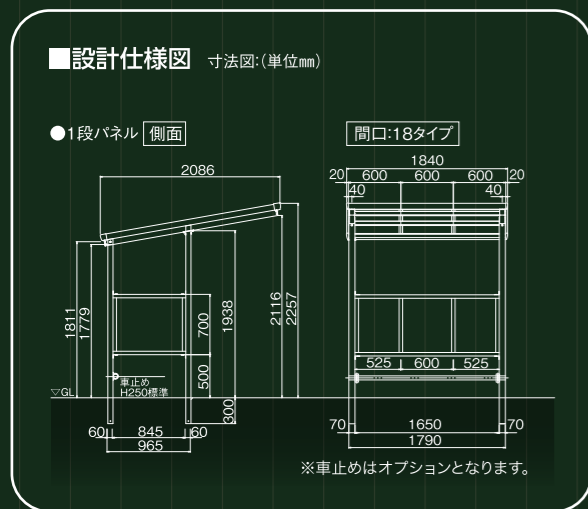

耐積雪性能

20cm相当
(比重0.3)
(600N/m²)

■アンティーク調 自転車置場 本体価格表

タイプ	品番	サイズ(間口×奥行×柱高)mm	本体価格
間口18基本	□□□□-1801□□	1,840×2,086×1,938	¥457,000

※側面/背面パネルの位置(高さ)は任意に変更できます。
※受注生産にの、納期は受注後4週間程度頂きます。

株式会社 大仙

Daisen <https://daisen-exterior.jp>

事業本部/ 新城工場	〒441-1317 愛知県新城市有海字高田1-1	TEL 0536-24-2300
本社	〒440-8521 愛知県豊橋市下地町字柳目8	TEL 0532-54-6527(代)
札幌支店	〒063-0846 北海道札幌市西区八軒6条西4-2-4	TEL 011-612-6433
仙台支店	〒981-1106 宮城県仙台市太白区柳生6-1-8	TEL 022-306-3421
関東支社	〒343-0002 埼玉県越谷市平方1898	TEL 048-970-1133
名古屋支社	〒462-0063 愛知県名古屋市中区丸新町40	TEL 052-902-1851
関西支社	〒567-0059 大阪府茨木市清水1-16-35	TEL 072-643-1821
九州支社	〒816-0922 福岡県大野城市山田2-1-1	TEL 092-501-6414

お問い合わせ

業務用 2021.10 第1版