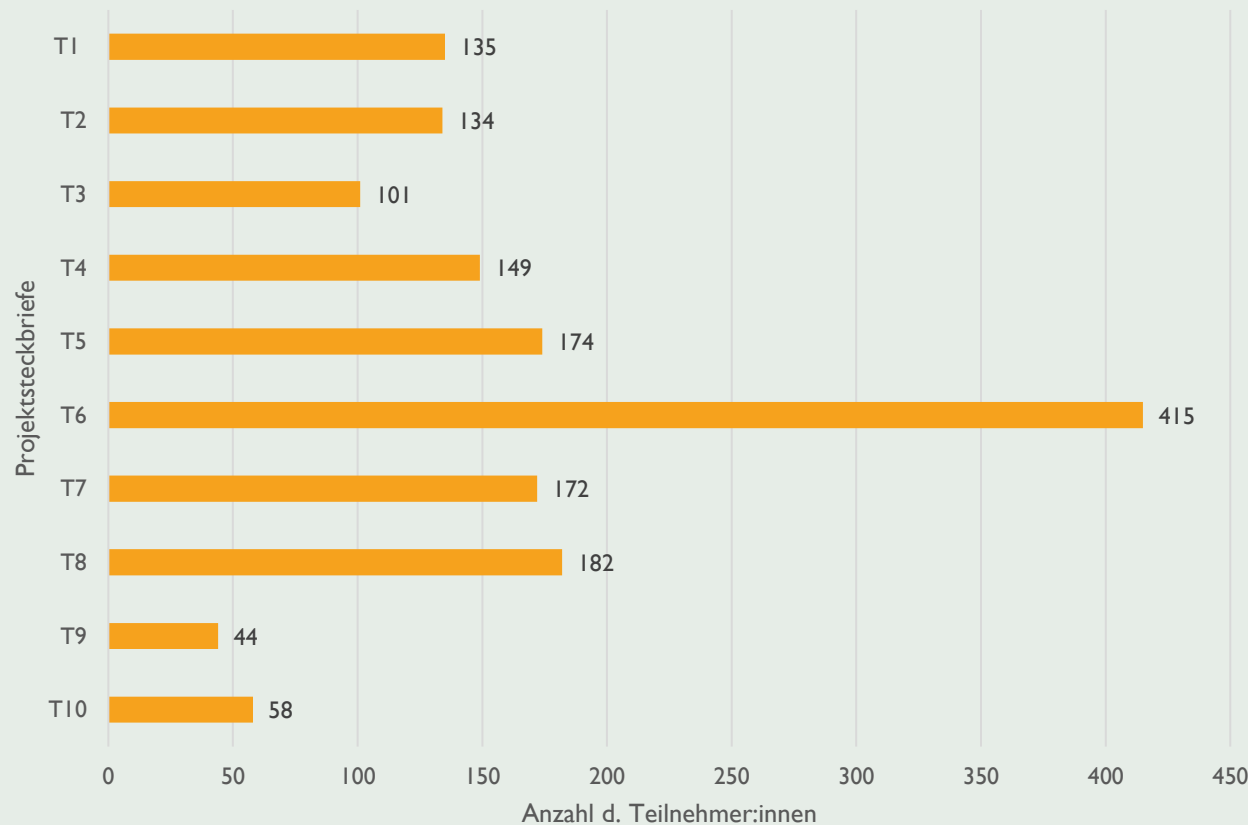

PRIORISIERUNG – GEMEINDE TOPPENSTEDT

- AUSWERTUNG -

T1: Multifunktionale Treffpunkte

T2: Gemeinschaftsräume

T3: Alternative und barrierefreie Wohnformen

T4: Ökologische Aufwertung im Siedlungsraum

T5: Wassersensible Dorfregion

T6: Rad- und Wanderweg

T7: Verkehrsberuhigung und nachhaltige Mobilität

T8: Hofläden und Mittagsangebote

T9: Coworking

T10: Beteiligung

Punktevergabe: pro Projektsteckbrief bis zu drei Punkten, max. 10 Punkte für Projektsteckbriefe 1-10