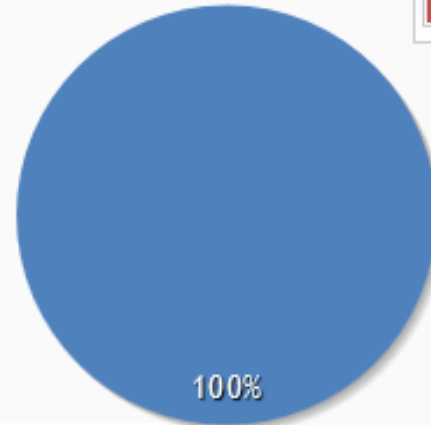

PRIORISIERUNG - PROJEKTSTECKBRIEFE DORFREGION AUETAL

- Auswertung -

11.10.2023

PRIORISIERUNG – GEMEINDE WULFSEN

- AUSWERTUNG -

Digital:

Teilnehmer

87

217 Besucher

Laufzeit

vom: 18. Sept. 2023, 09:00
02. Okt. 2023, 17:33

14 8 32
Tage Stunden Minuten

Teilnahmen

Rückläufe: 87
Abbrecher: 0

Alle Rechte vorbehalten. LamaPoll © 2023, Made in Germany.

[Impressum](#) • [Datenschutzerklärung](#)