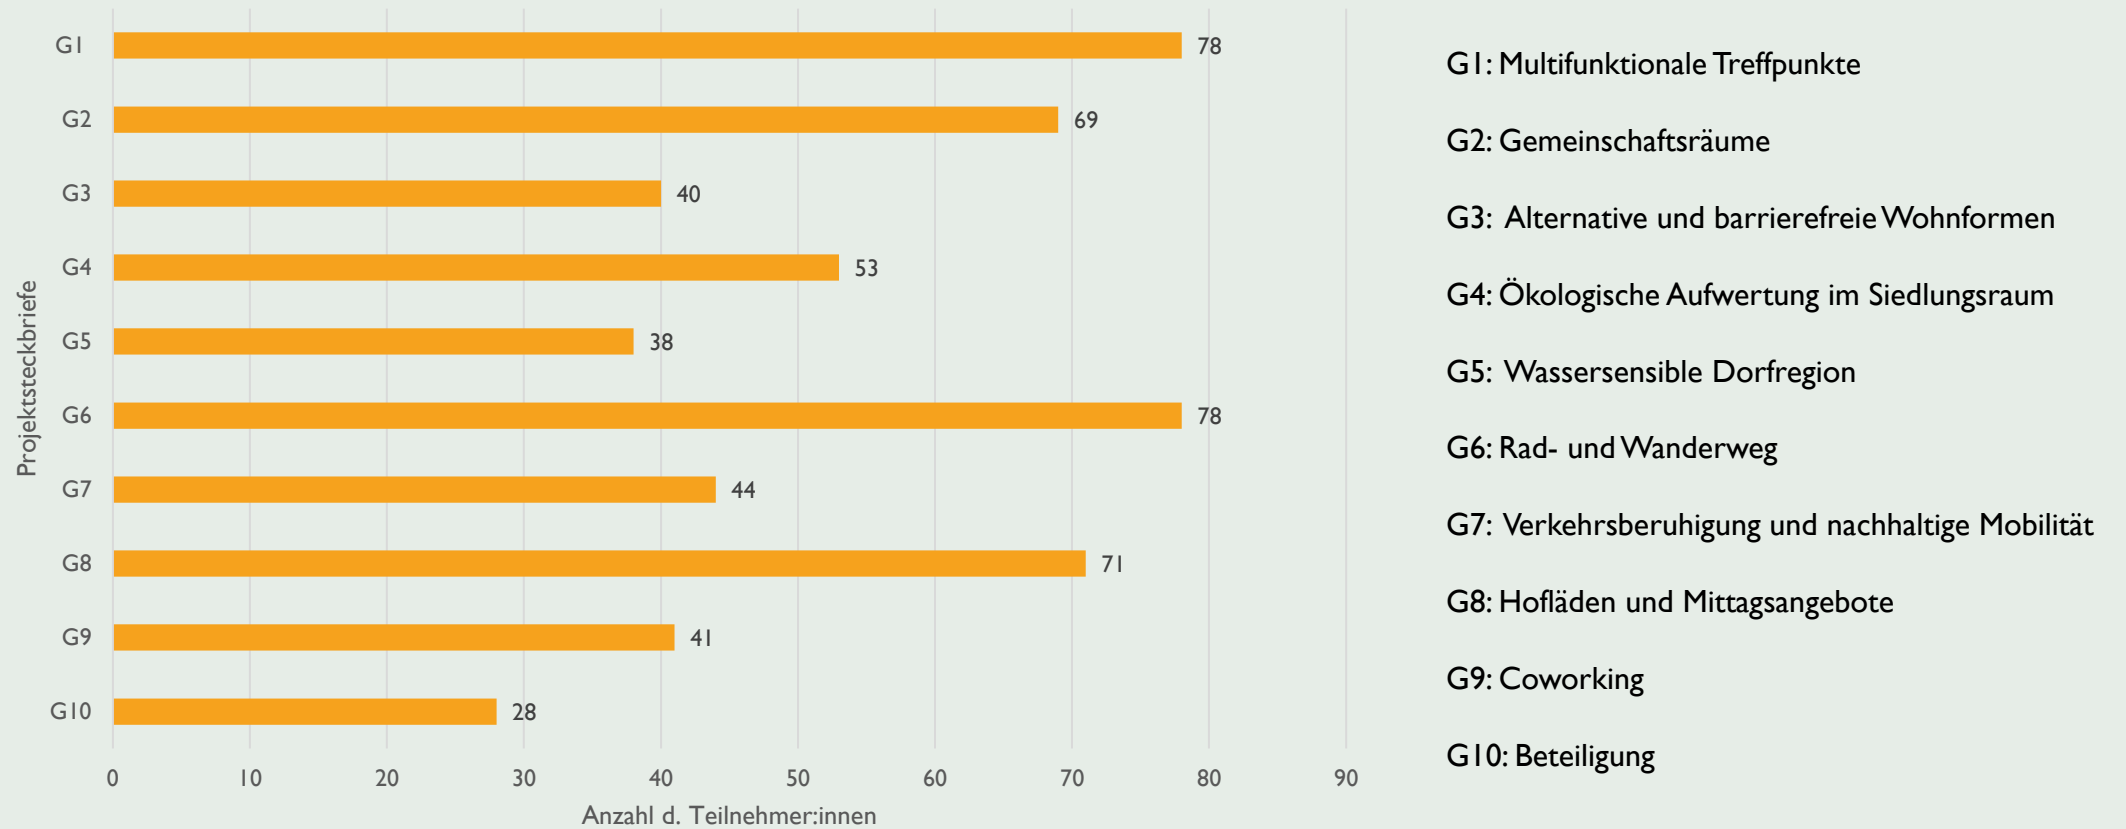

- AUSWERTUNG -

Punktevergabe: pro Projektsteckbrief bis zu drei Punkten, max. 10 Punkte für Projektsteckbriefe 1-10

PRIORISIERUNG – GEMEINDE GARSTEDT

- AUSWERTUNG -

Rangfolge	Projektsteckbriefe
1	G1: Multifunktionale Treffpunkte
1	G6: Rad- und Wanderwege
3	G8: Hofläden und Mittagsangebote
4	G2: Gemeinschaftsräume
5	G4: Ökologische Aufwertung im Siedlungsraum
6	G7: Verkehrsberuhigung und nachhaltige Mobilität
7	G9: Coworking
8	G3: Alternative und barrierefreie Wohnformen
9	G5: Wassersensible Dorfregion
10	G10: Dorfmoderation und Beteiligung