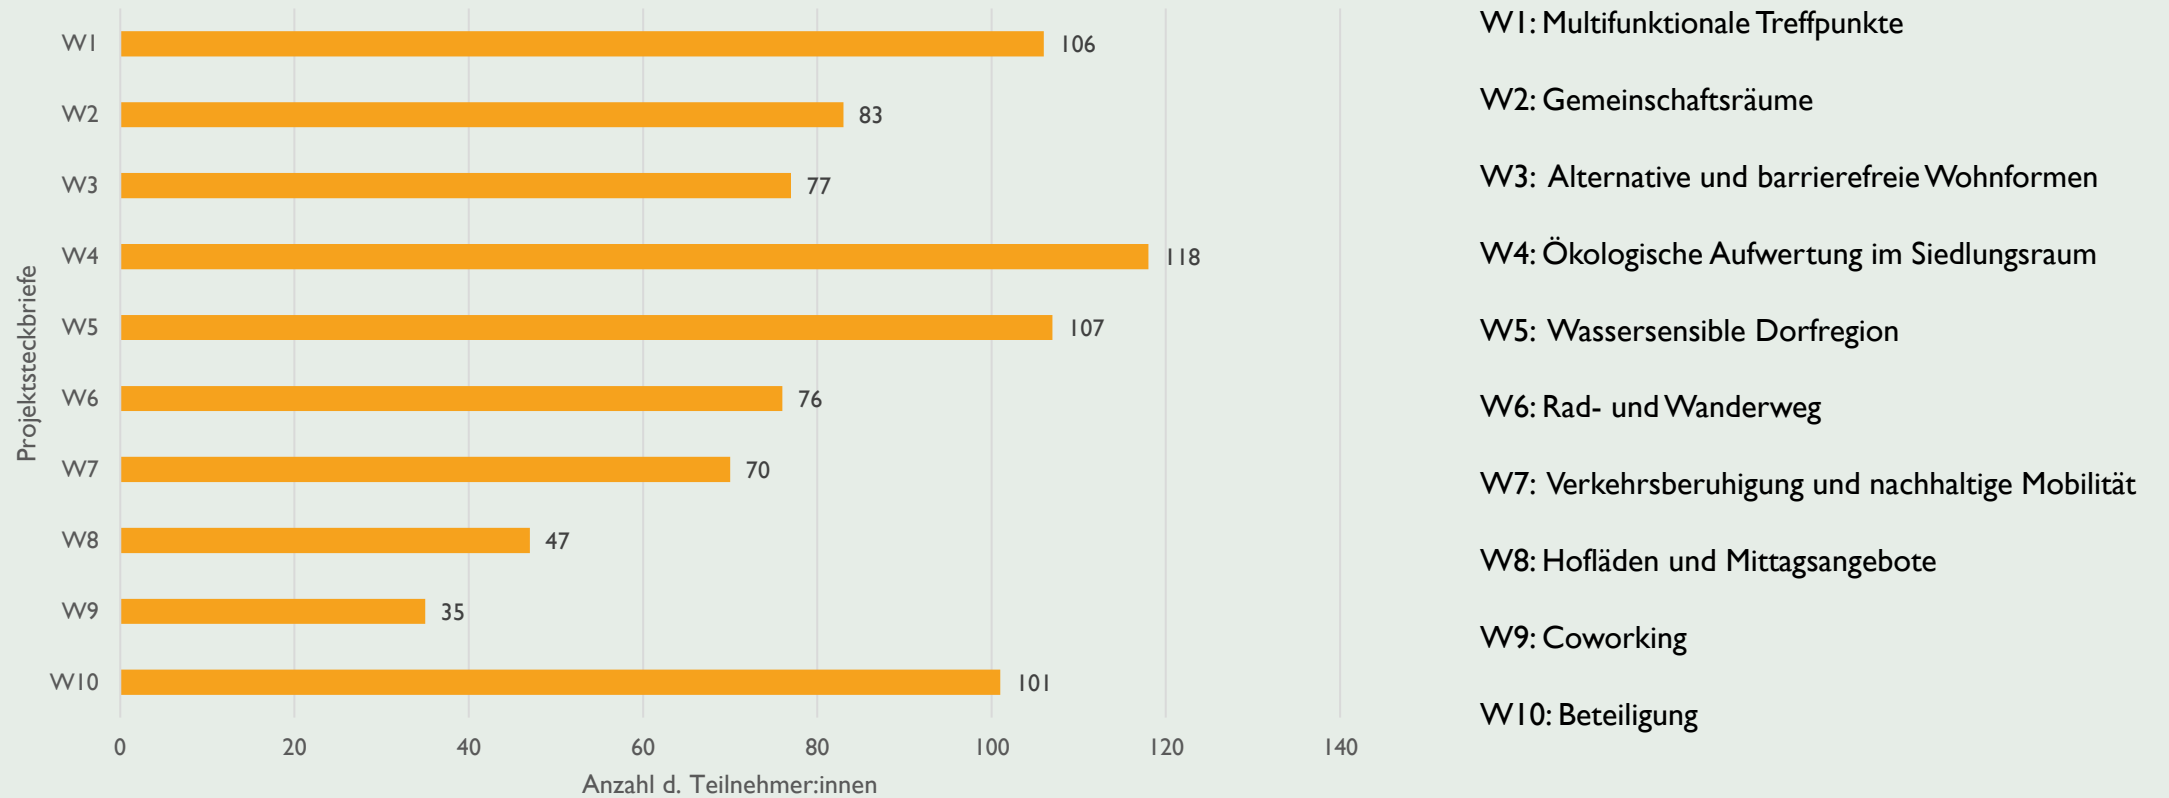

217 Besucher

Laufzeit

vom: 18. Sept. 2023, 09:00
02. Okt. 2023, 17:33

14 8 32
Tage Stunden Minuten

Teilnahmen

Rückläufe: 87
Abbrecher: 0

Alle Rechte vorbehalten. LamaPoll © 2023, Made in Germany.

[Impressum](#) • [Datenschutzerklärung](#)

Analog:

7 Teilnehmer:innen

Gesamt: 94

PRIORISIERUNG – GEMEINDE WULFSEN

- AUSWERTUNG -

Punktevergabe: pro Projektsteckbrief bis zur drei Punkten, max. 10 Punkte für Projektsteckbriefe 1-10

PRIORISIERUNG – GEMEINDE WULFSEN