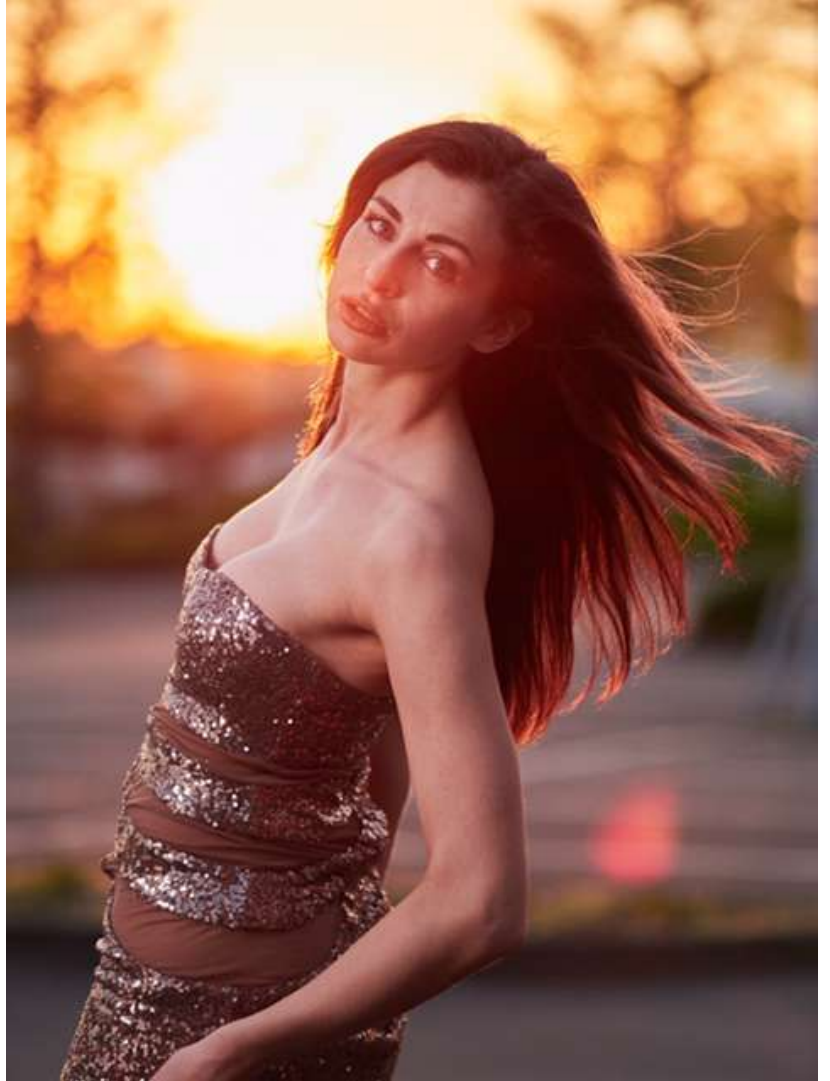

# Vanelynn

Catwalk Sedcard - [www.vanelynn.com](http://www.vanelynn.com)

Größe **173** - Brust **88** - Taille **62** - Hüfte **90** - Schuhe **38** - Haare **blonde balayage** - Augen **grün blau**

# Vanelynn

Catwalk Sedcard - [www.vanelynn.com](http://www.vanelynn.com)

Größe 173 - Brust 88 - Taille 62 - Hüfte 90 - Schuhe 38 - Haare blonde balayage - Augen grün blau