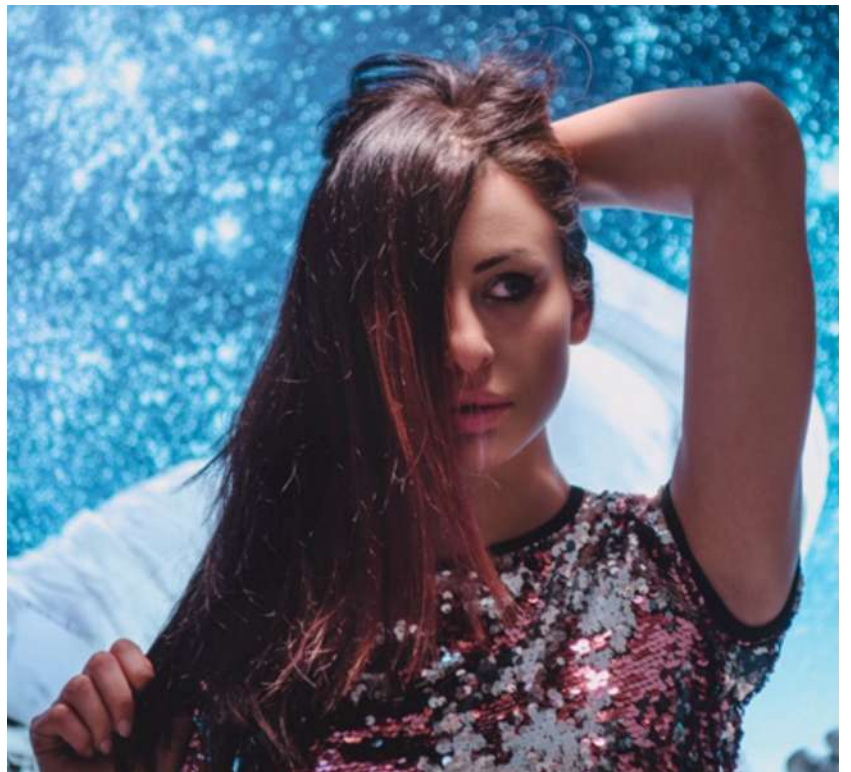

# Vanelynn

Catwalk Sedcard - [www.vanelynn.com](http://www.vanelynn.com)

Größe **173** - Brust **88** - Taille **62** - Hüfte **90** - Schuhe **38** - Haare **blonde balayage** - Augen **grün blau**

# Vanelynn

Catwalk Sedcard - [www.vanelynn.com](http://www.vanelynn.com)

Größe 173 - Brust 88 - Taille 62 - Hüfte 90 - Schuhe 38 - Haare blonde balayage - Augen grün blau