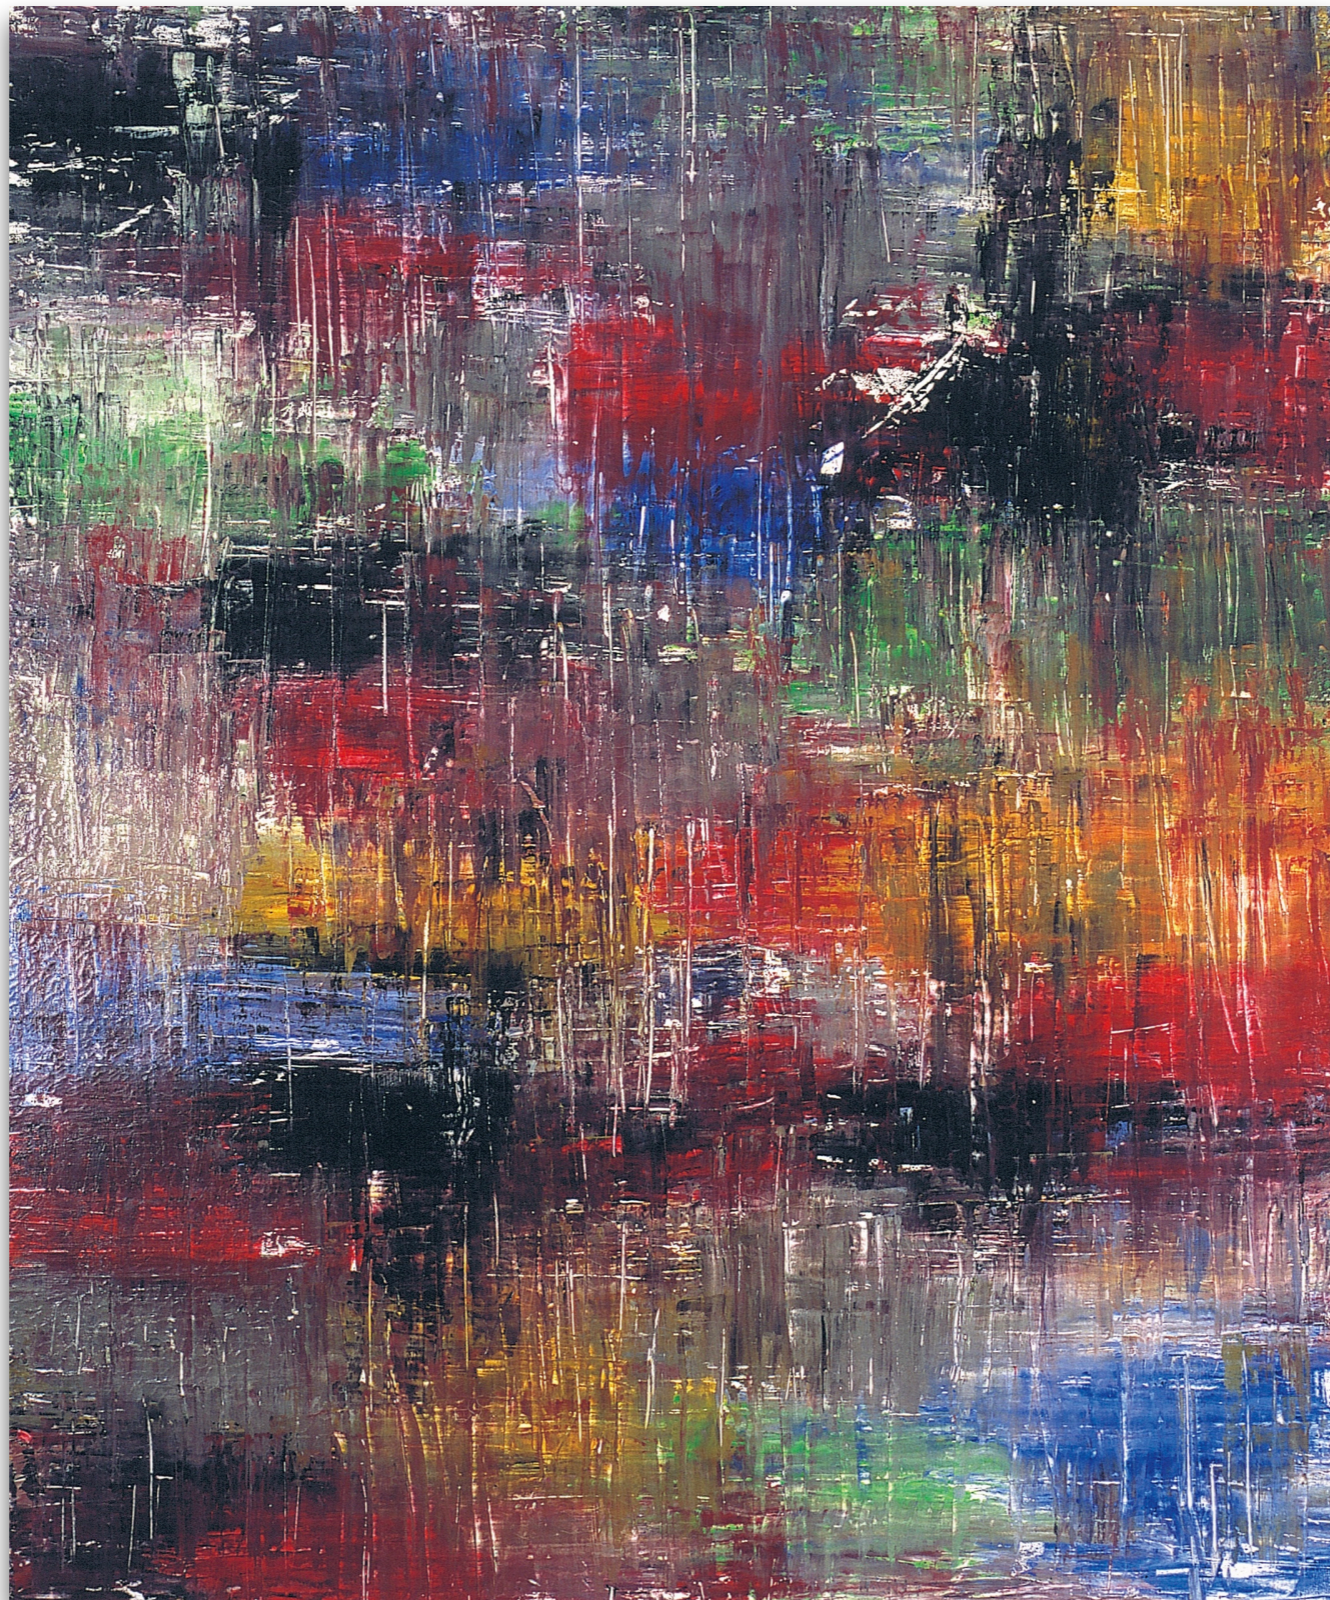

Impresiones mexicanas

Margarita Morales

Hicouri

acrílico sobre tela, 105x125 cm

Chicczibdzil

acrílico sobre tela, 125x105 cm

Yaaxnic Chiich

acrílico sobre tela, 130x120 cm

Flechador de estrellas

acrílico sobre tela, 140x190 cm

Ehecatl

acrílico sobre tela, 140x190 cm

Atezccil

acrílico sobre tela, 150x150 cm

Yumil Kax

acrílico sobre tela, 140x200 cm

Ix-Zuhuy Ohak

acrílico sobre tela, 140x190 cm

La entrada

acrílico sobre tela, 150x200 cm