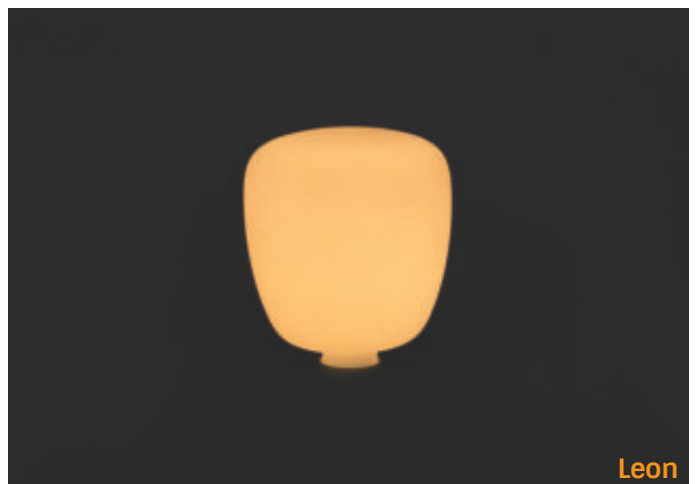

**Socket: E27**

**Lumen: 420lm**

**Kelvin: 2200K**

**Equivalent: 40W**

**Dimmable: Yes**

**RA: >90**

**Durability: 25 000h**

**Size: 140x170mm**