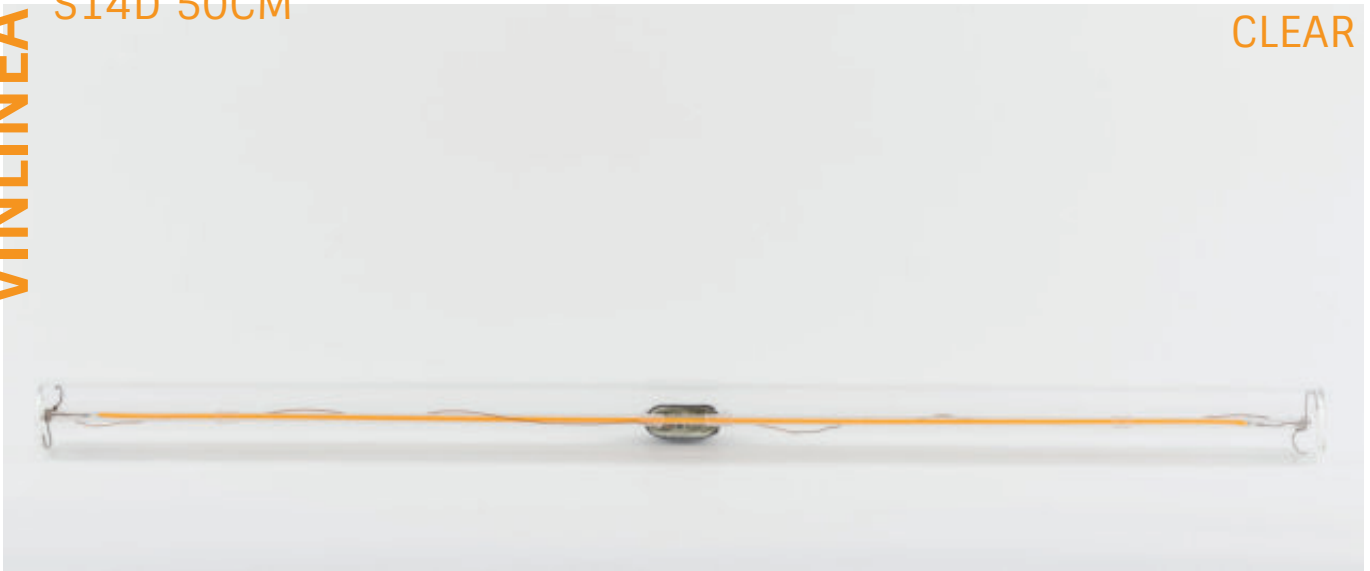

VIN 0091

LED Vinlinea clear 50cm S14d

Watt: **6W**

Equivalent: **60W**

VIN 0092

LED Vinlinea opal 50cm S14d

Volt: **220-240V**

Dimmable: **Yes**

VIN 0093

LED Vinlinea art-deco 50cm S14d

Socket: **S14d**

RA: **>90**

Lumen: **400lm**

Durability: **25 000h**

Kelvin: **2200K**

Size: **30x500mm**

Flicker Free