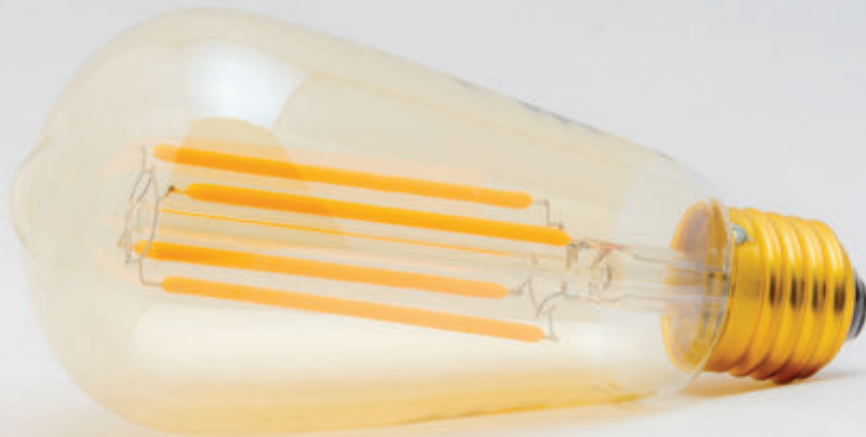

RUSTIKA GOLD

VIN 0002

LED Rustika Gold Vintage 2000K

Watt: **6W**

Volt: **220-240V**

Socket: **E27**

Lumen: **500lm**

Kelvin: **2000K**

Equivalent: **40W**

Dimmable: **Yes**

RA: **>90**

Durability: **25 000h**

Size: **64x142mm**