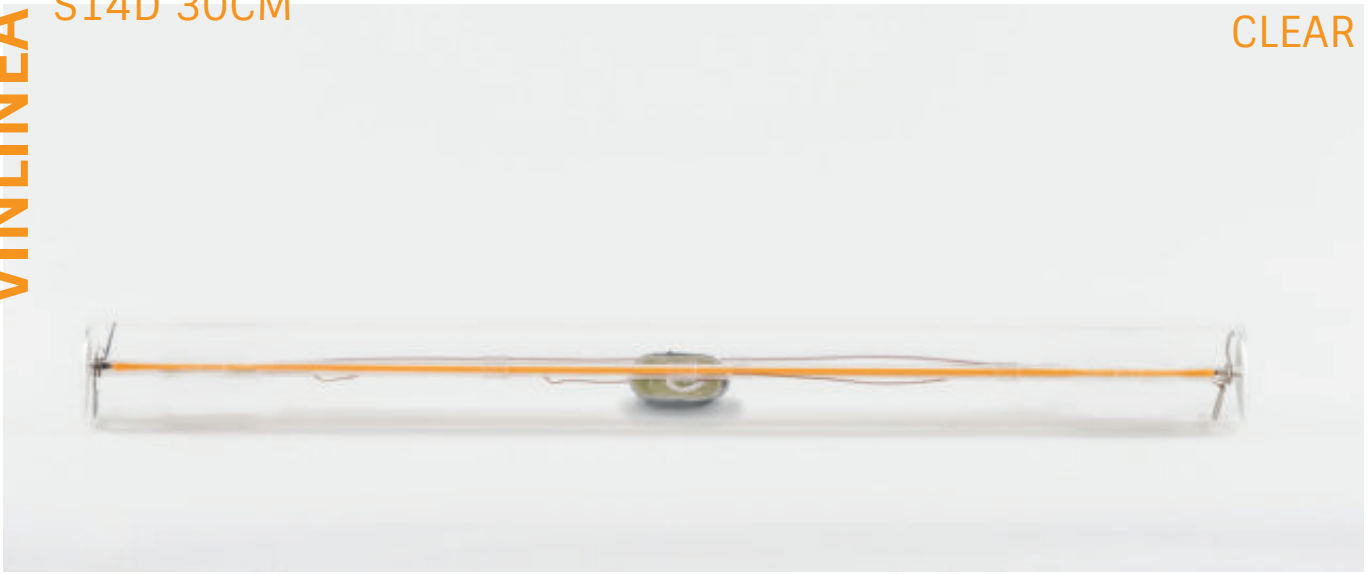

**Socket: E27**

**Lumen: 420lm**

**Kelvin: 2200K**

**Equivalent: 40W**

**Dimmable: Yes**

**RA: >90**

**Durability: 25 000h**

**Size: 140x170mm**