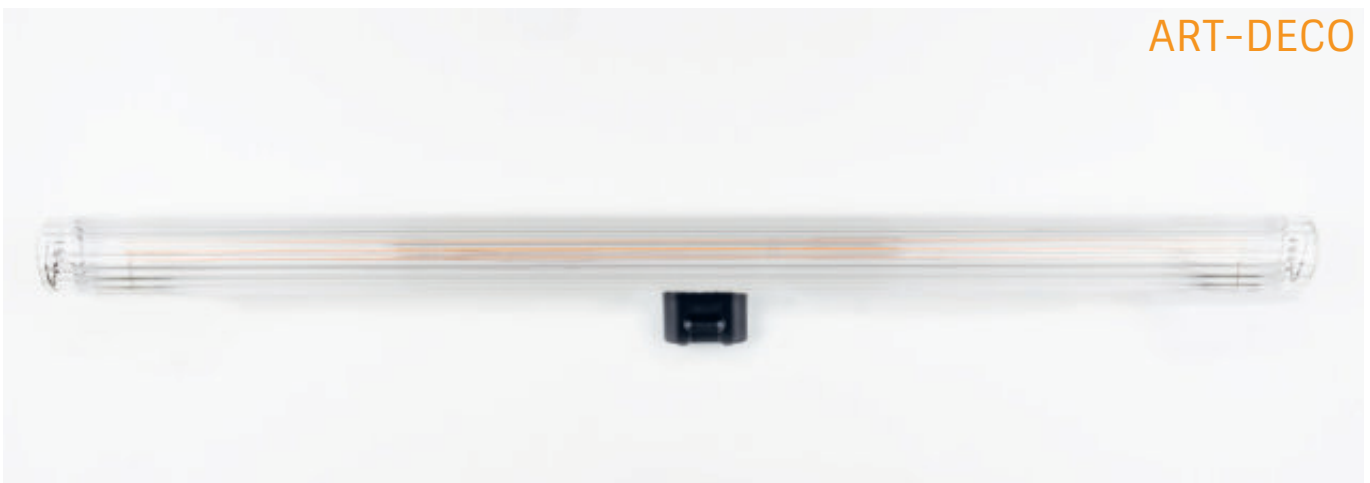

VIN 0091

LED Vinlinea clear 50cm S14d

Watt: **6W**

Equivalent: **60W**

VIN 0092

LED Vinlinea opal 50cm S14d

Volt: **220-240V**

Dimmable: **Yes**

VIN 0093

LED Vinlinea art-deco 50cm S14d

Socket: **S14d**

RA: **>90**

Lumen: **400lm**

Durability: **25 000h**

Kelvin: **2200K**

Size: **30x500mm**

Flicker Free