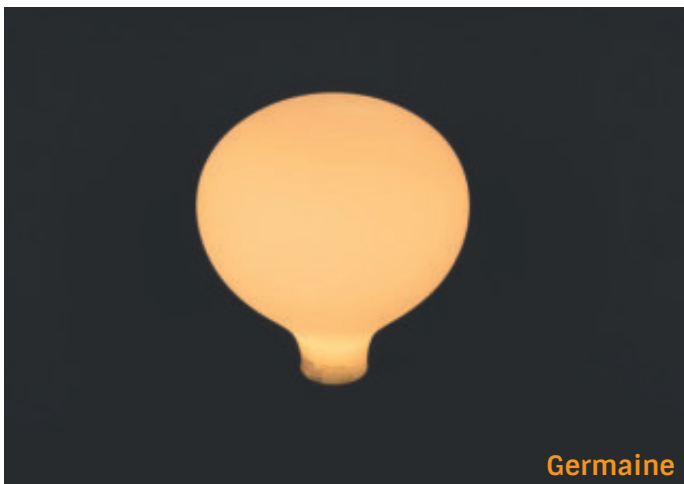

**Socket: E27**

**Lumen: 420lm**

**Kelvin: 2200K**

**Equivalent: 40W**

**Dimmable: Yes**

**RA: >90**

**Durability: 25 000h**

**Size: 140x170mm**