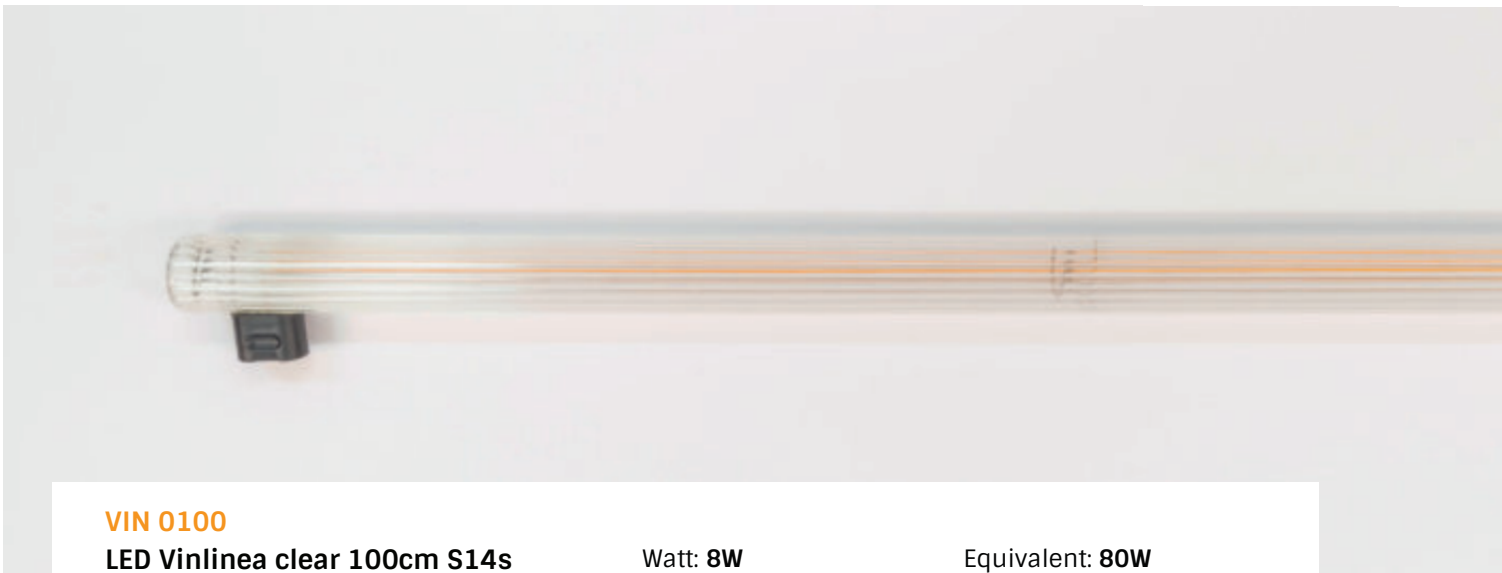

**VIN 0099**

**LED Vinlinea art-deco 50cm S14s**

Socket: **S14s**

RA: **>90**

Lumen: **400lm**

Durability: **25 000h**

Kelvin: **2200K**

Size: **30x500mm**