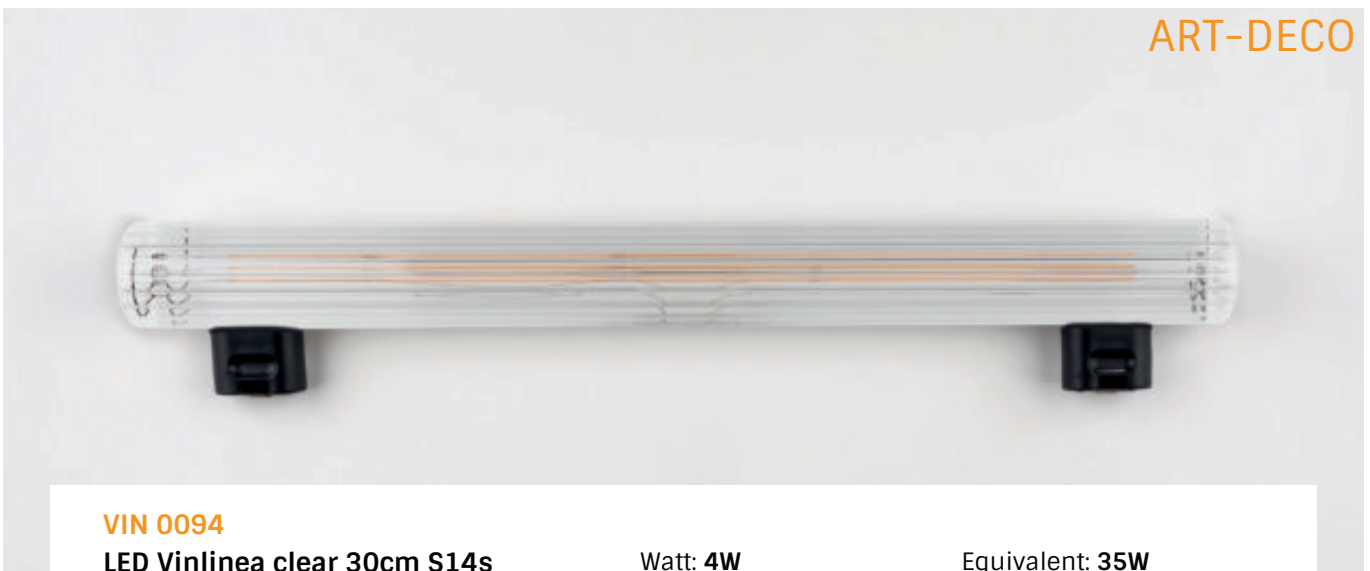

VIN 0094

LED Vinlinea clear 30cm S14s

Watt: 4W

Equivalent: 35W

VIN 0095

LED Vinlinea opal 30cm S14s

Volt: 220-240V

Dimmable: Yes

VIN 0096

LED Vinlinea art-deco 30cm S14s

Socket: S14s

RA: >90

Lumen: 250lm

Durability: 25 000h

Kelvin: 2200K

Size: 30x300mm