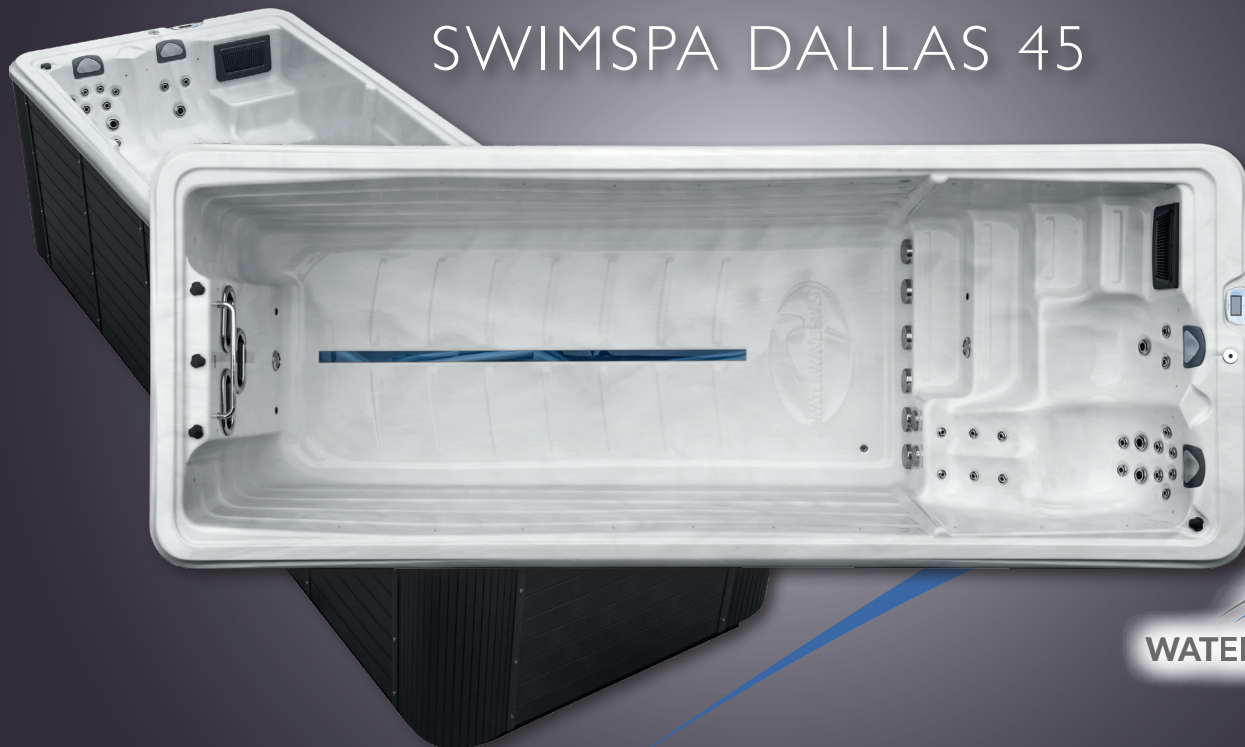

SWIMSPA DALLAS 45

I ZONEN SWIMSPA
MODELL DALLAS 45
450 X 225 X 154 cm

Gegenstromanlage

Spa Touch Display

Wasserlinienbeleuchtung

Ozonator

Unterwasserscheinwerfer

UV Desinfektion

WATERWAVE SPAS®

www.waterwave-spas.com

SWIMSPA DALLAS 45

TECHNISCHE DATEN

Maße:	450 x 225 x 154 cm
Leergewicht:	1.380 kg
Wasserkapazität:	8.800 l
Gesamtgewicht:	10.180 kg
Verkleidungsfarbe:	siehe Übersicht
Wannenfarbe:	siehe Übersicht
Verkleidung:	WPC Verkleidung

DETAILS

Sitzplätze:	1
Liegeplätze:	1
Wasserdüsen Whirlpoolbereich:	-
Wasserdüsen SwimSpabereich:	19
Isolierung:	Xtreme Isolation
Rahmen:	Edelstahlrahmen
Steuerung Balboa:	inklusive
Luft/Wasserregler:	inklusive
Bedienpanel:	inklusive
Ozonator:	inklusive
UV Desinfektion:	inklusive
Filter SwimSpabereich:	2 x 50 sq Ft.
Filter Whirlpoolbereich:	-
Absperrventile:	inklusive
Wasserablass:	inklusive
Heizung Whirlpoolbereich:	-
Heizung SwimSpabereich:	3 KW
Stromanschluss:	3 Phasen 20 Ampere, 400 Volt