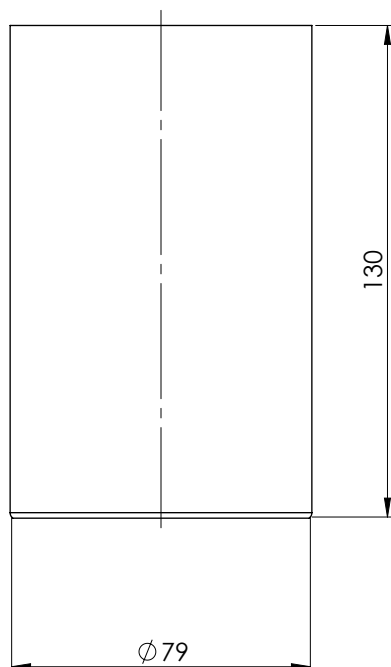

Overg.stuk recht EWP/EWPG 80 mm

EWPG080022C

30.11.2020
REV: 0