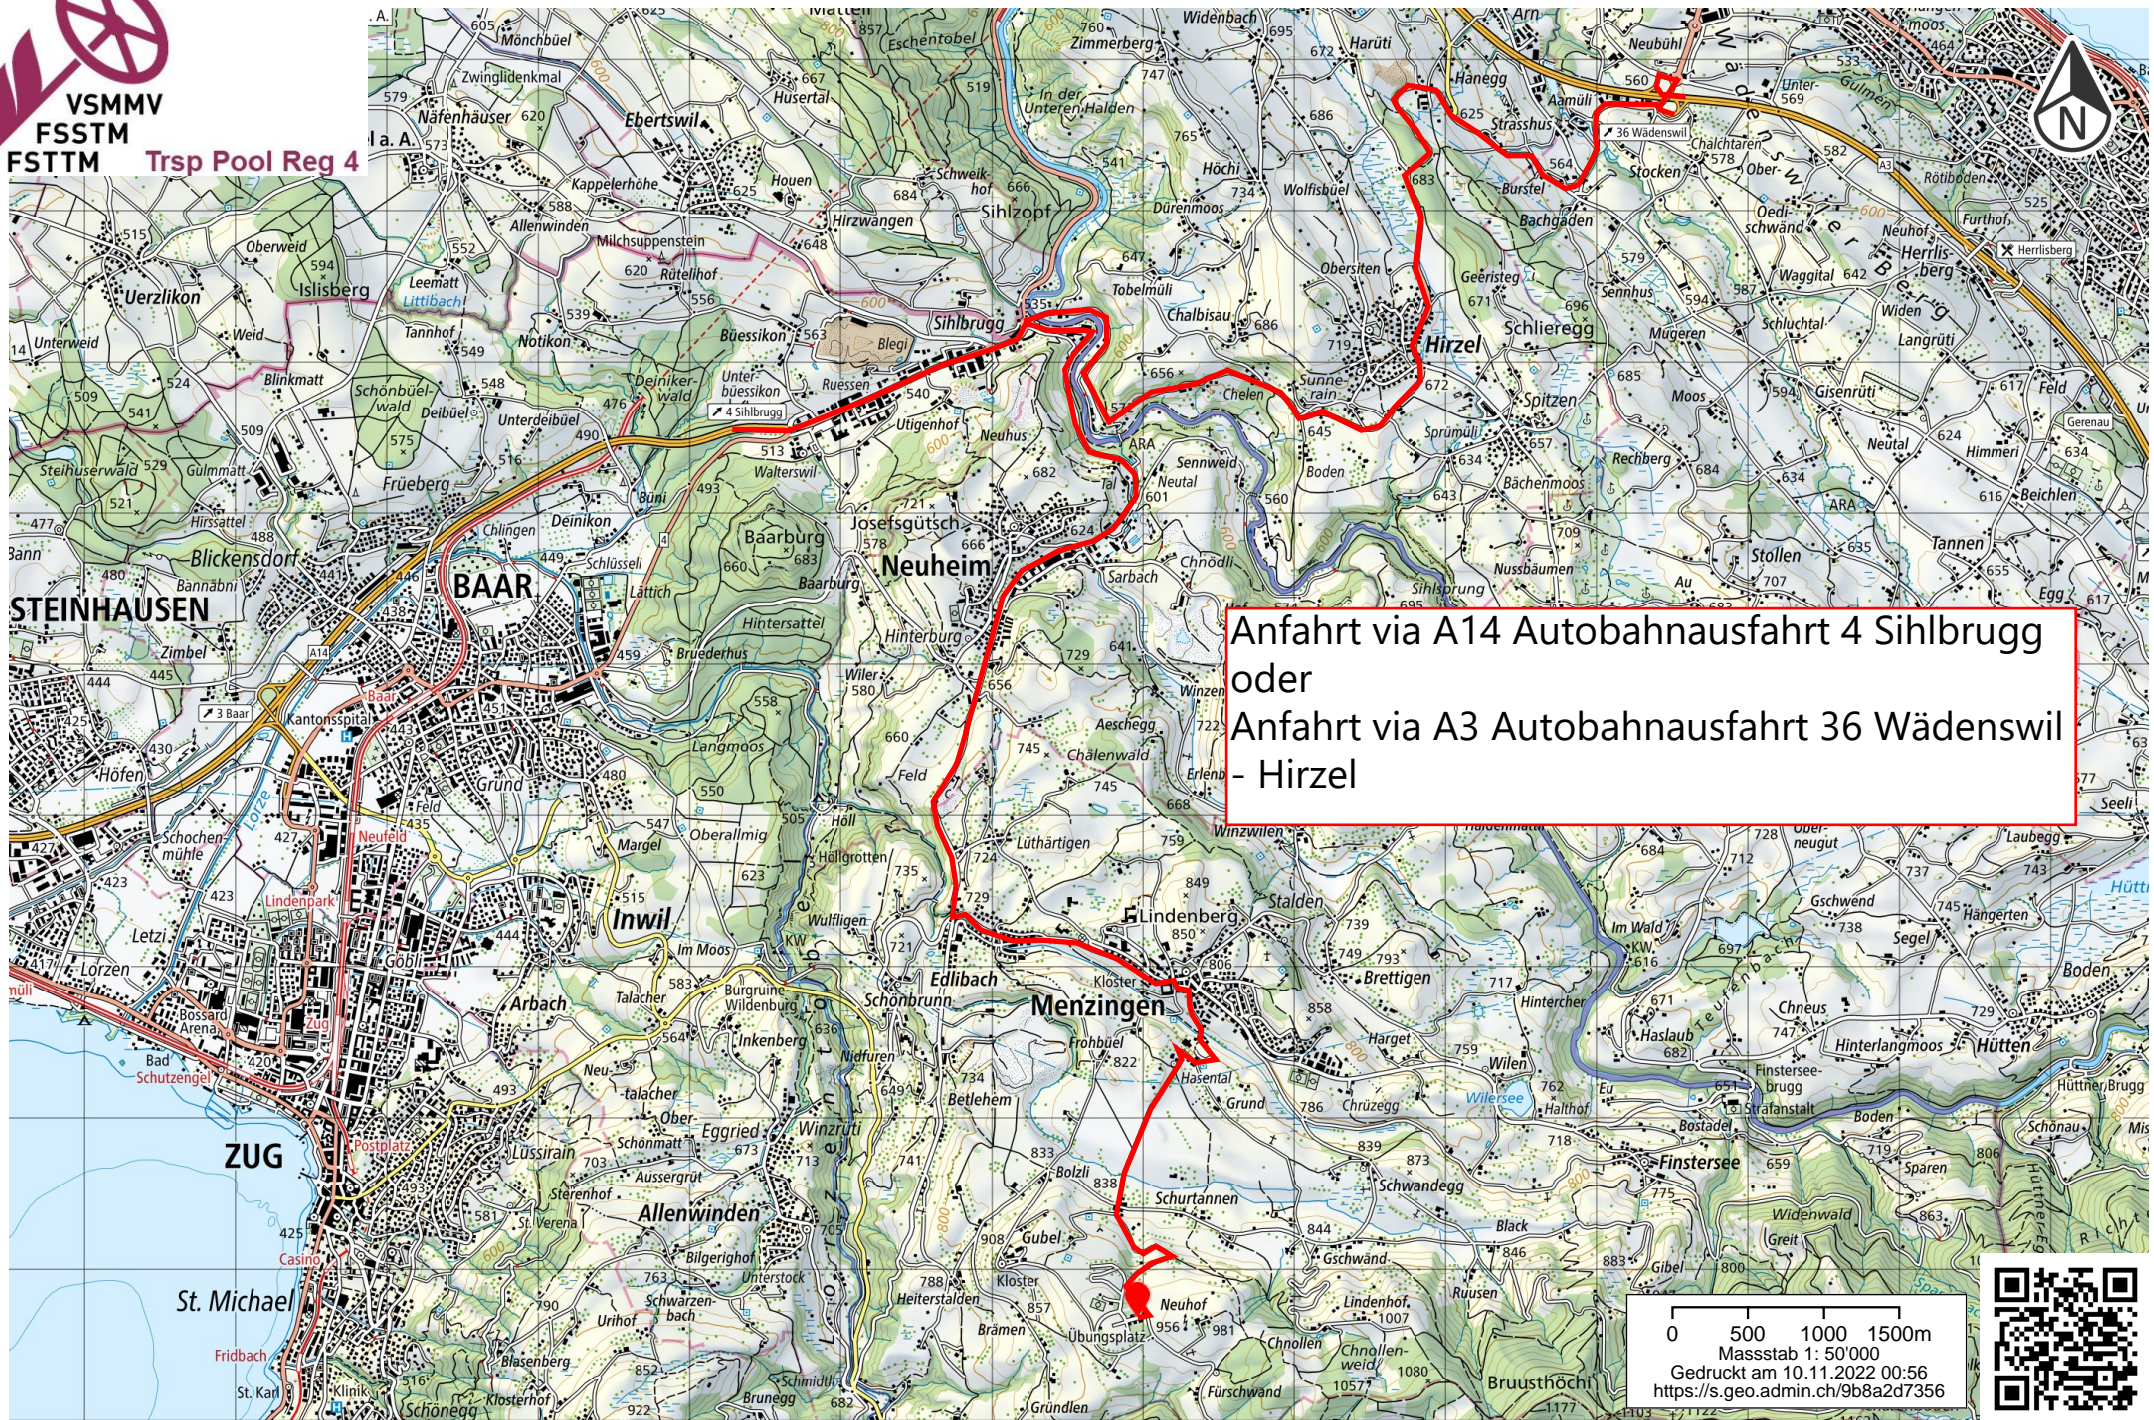

VSMVM
FSSTM
FSTTM

Trsp Pool Reg 4 Hirzel

Anfahrt via A3
Autobahnausfahrt 39
Schindellegi

Anfahrt via A14 Autobahnausfahrt 4 Sihlbrugg
 oder
 Anfahrt via A3 Autobahnausfahrt 36 Wädenswil
 - Hirzel

VSMVM
FSSTM
FSTTM Trsp Pool Reg 4