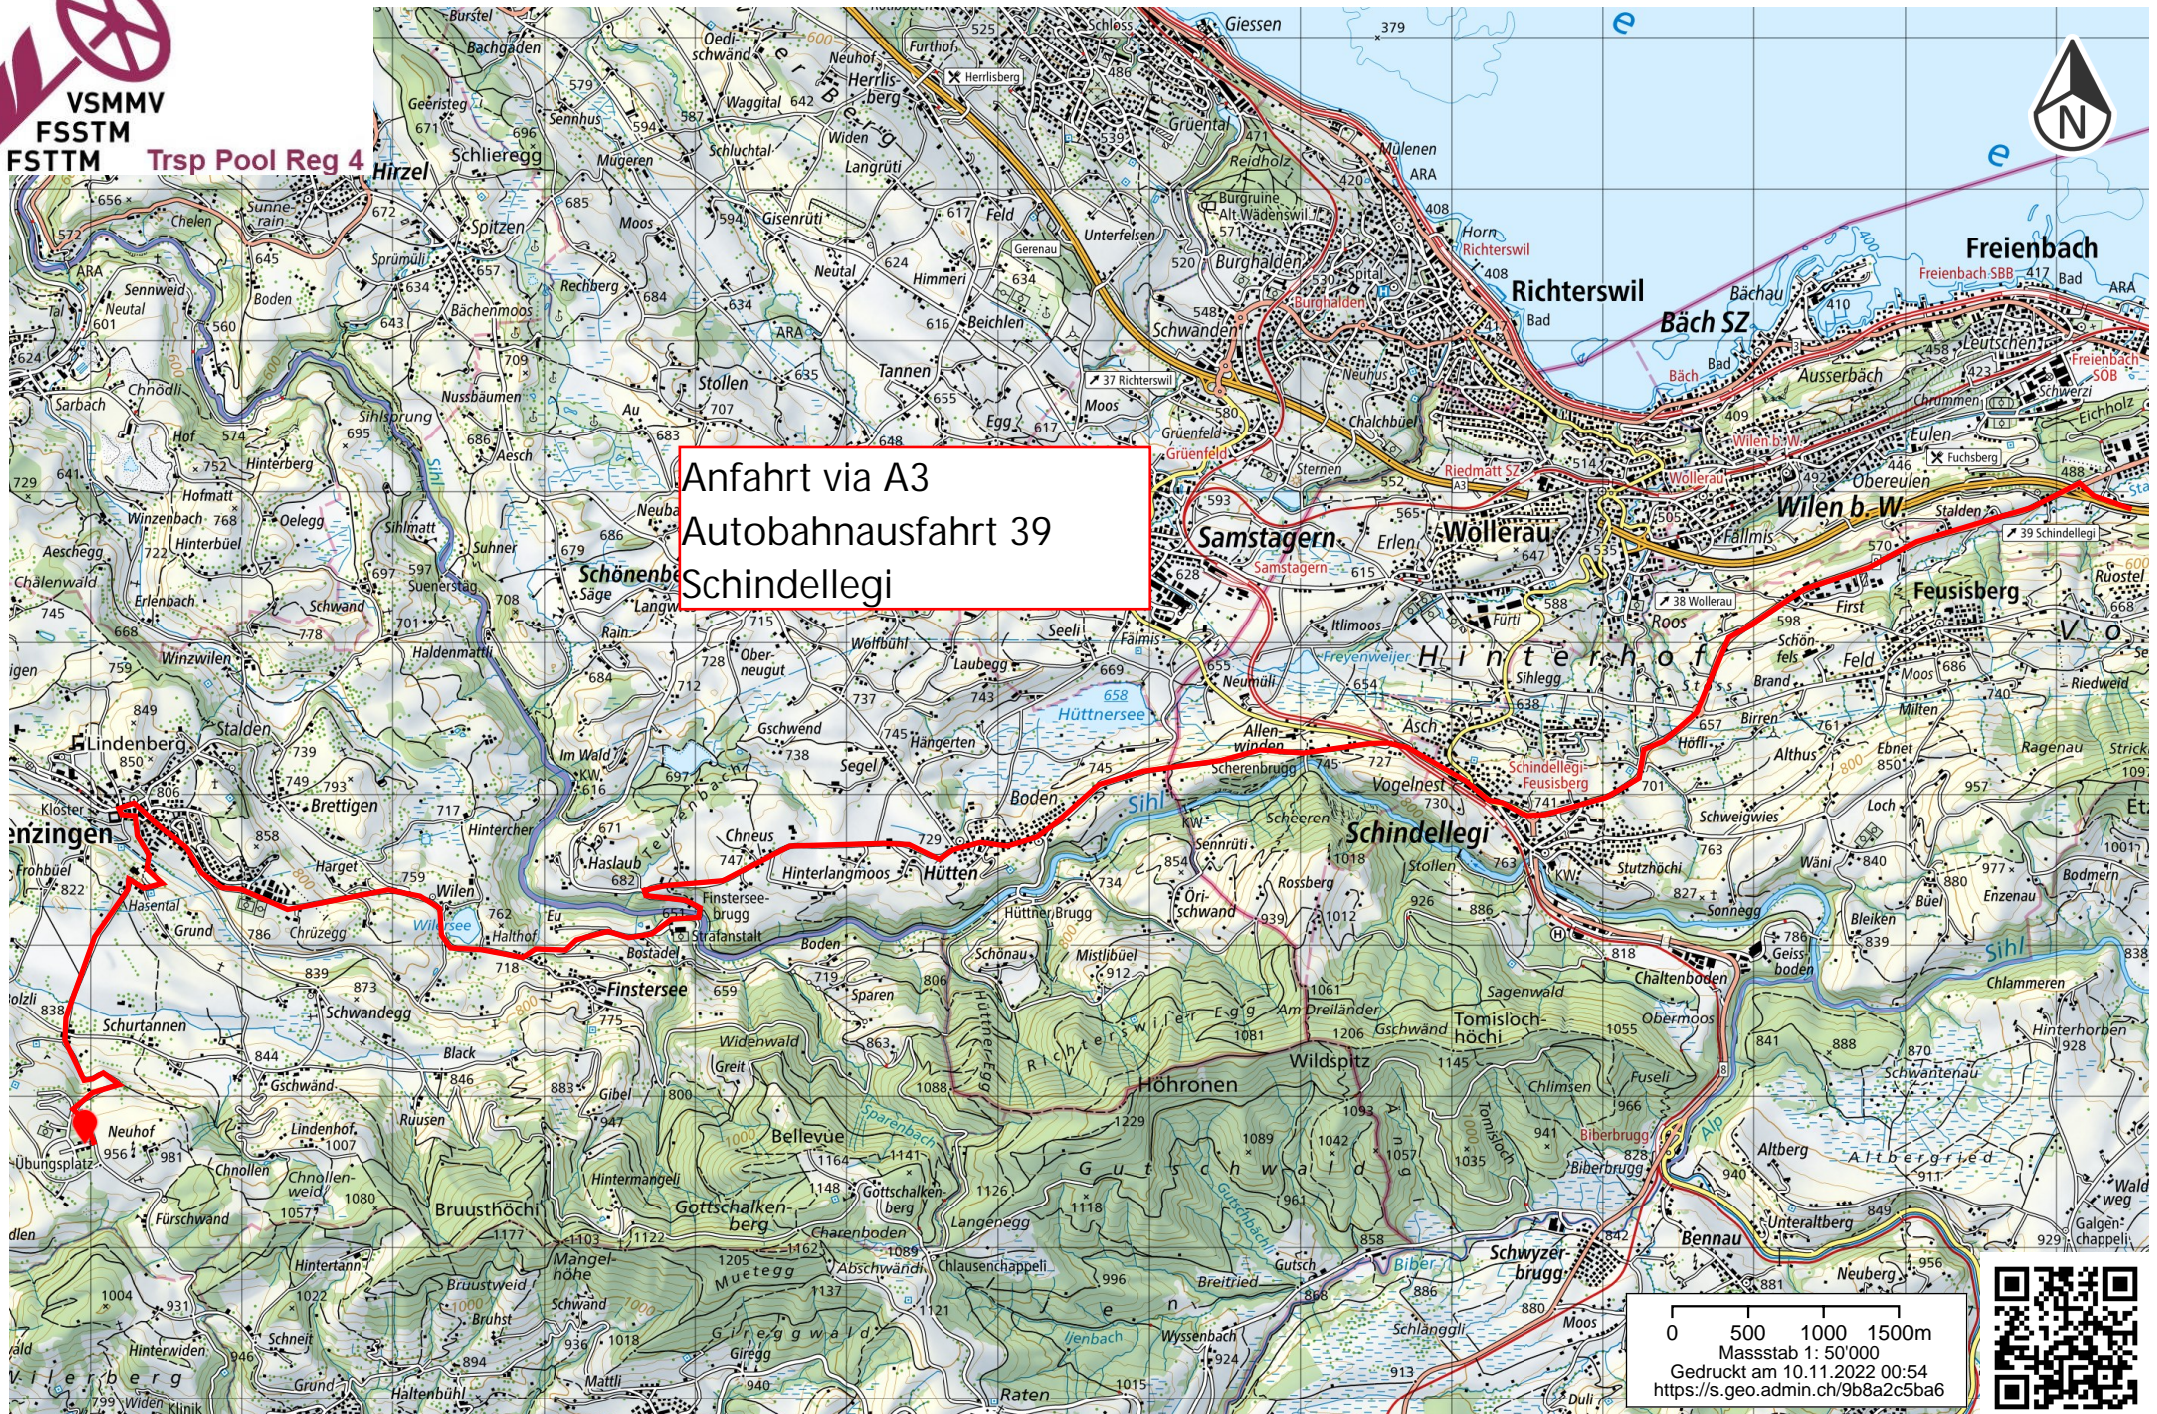

VSMVM
FSSTM
FSTTM

Trsp Pool Reg 4 Hirzel

Anfahrt via A3
Autobahnausfahrt 39
Schindellegi

Anfahrt via A14 Autobahnausfahrt 4 Sihlbrugg
 oder
 Anfahrt via A3 Autobahnausfahrt 36 Wädenswil
 - Hirzel

VSMVM
FSSTM
FSTTM Trsp Pool Reg 4