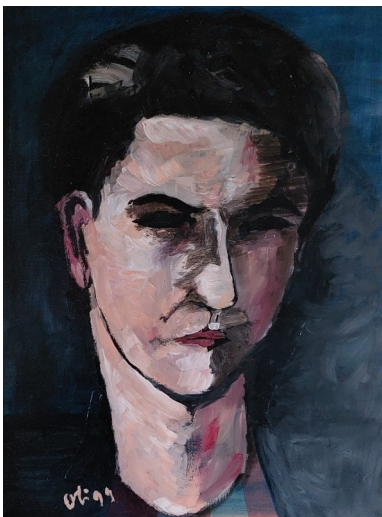

Selbstbildnis

1999 Oliver Schael

Original und Unikat

Öl auf Leinwand

30x40 cm

300€

Stehender Akt

2004 Oliver Schael