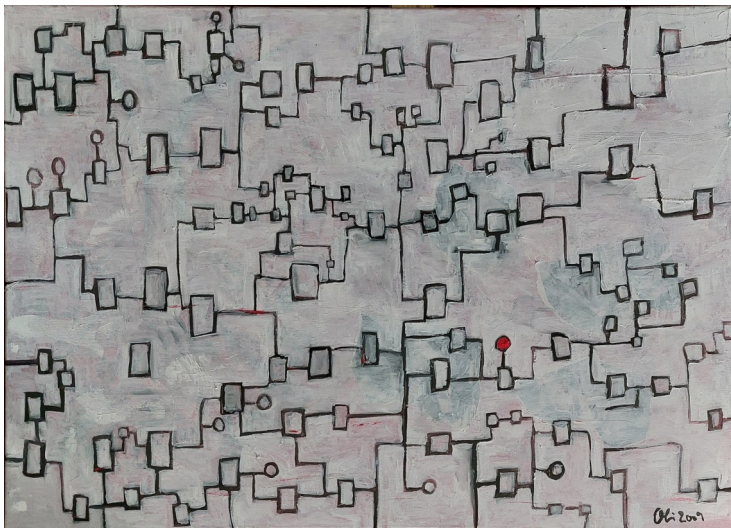

In einer vernetzten Organisation

2009 Oliver Schael

Original und Unikat

Öl auf Leinwand

70x100 cm

750€