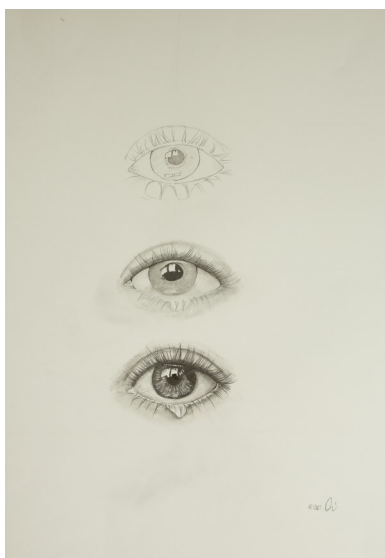

42x59,5 cm

100€

Ansichten eines Schädels

2020 Oliver Schael

Original und Unikat

Bleistift auf Papier

42x59,5 cm

100€

Augen

2020 Oliver Schael

Original und Unikat

Bleistift auf Papier

42x59,5 cm

50€

Zeichnungen

Brille