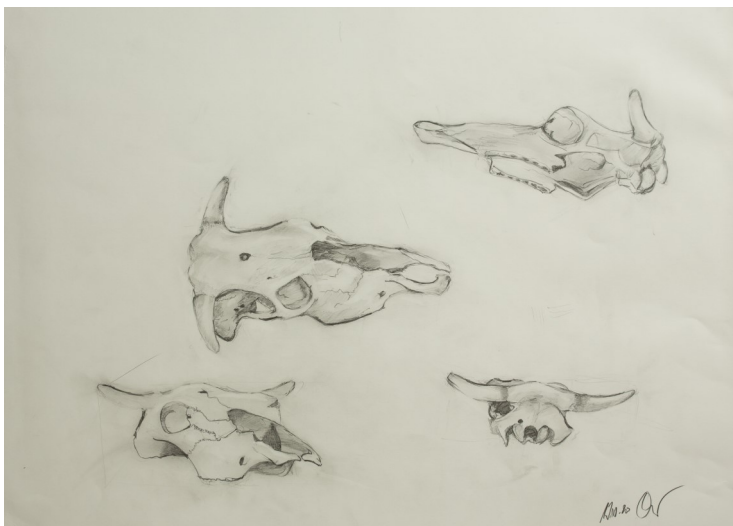

Ansichten eines Schädels

2020 Oliver Schael

Original und Unikat

Bleistift auf Papier

42x59,5 cm

100€