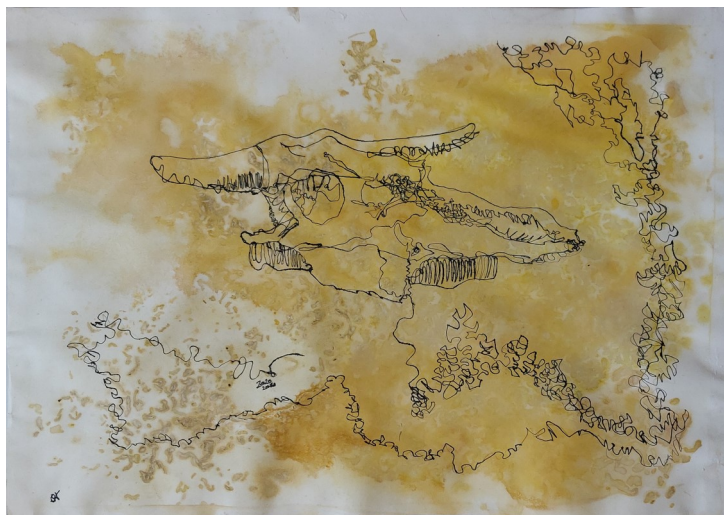

Filligraner Schädel

2022 Oliver Schael

Original und Unikat

Tinte auf Papier mit Tee und Curcuma
gefärbt

42x59,5 cm

150€