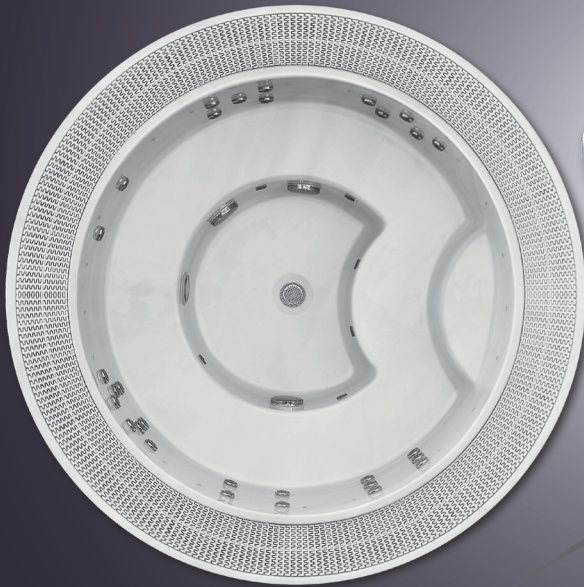

WHIRLPOOL ATHEN

OVERFLOW SERIE
MODELL WW2000
Ø 205 X 90 cm

Unterwasserscheinwerfer

Spa Touch Display

Wasserlinienbeleuchtung

WATERWAVE SPAS®

www.waterwave-spas.com

WHIRLPOOL ATHEN OVERFLOW SERIE

TECHNISCHE DATEN

Maße:	Ø 205 x 90 cm
Leergewicht:	289 kg
Wasserkapazität:	1.680 l
Gesamtgewicht:	1.969 kg
Pumpen:	ohne
Steuerung:	ohne
Verkleidung:	ohne
Whirlpoolabdeckung:	ohne
Sandfiltersystem:	ohne
LED Farblicht:	inklusive
LED Wasserlinienbeleuchtung:	inklusive
Leerverrohrung:	inklusive

Anschlussverrohrung laut Zeichnung

OPTIONAL

- Sandfilteranlage
- Whirlpoolabdeckung (Isolierabdeckung)
- Vorbereitung externer Zugang (Bsp. Luft/Wärmepumpe)
- Technikpaket

OPTIONALES TECHNIKPAKET BESTEHEND AUS:

- 1 x Wasserpumpe 3 PS
- 1 x Zirkulationspumpe 250 Watt
- 1 x Steuersystem inkl. Bedienpanel von Balboa