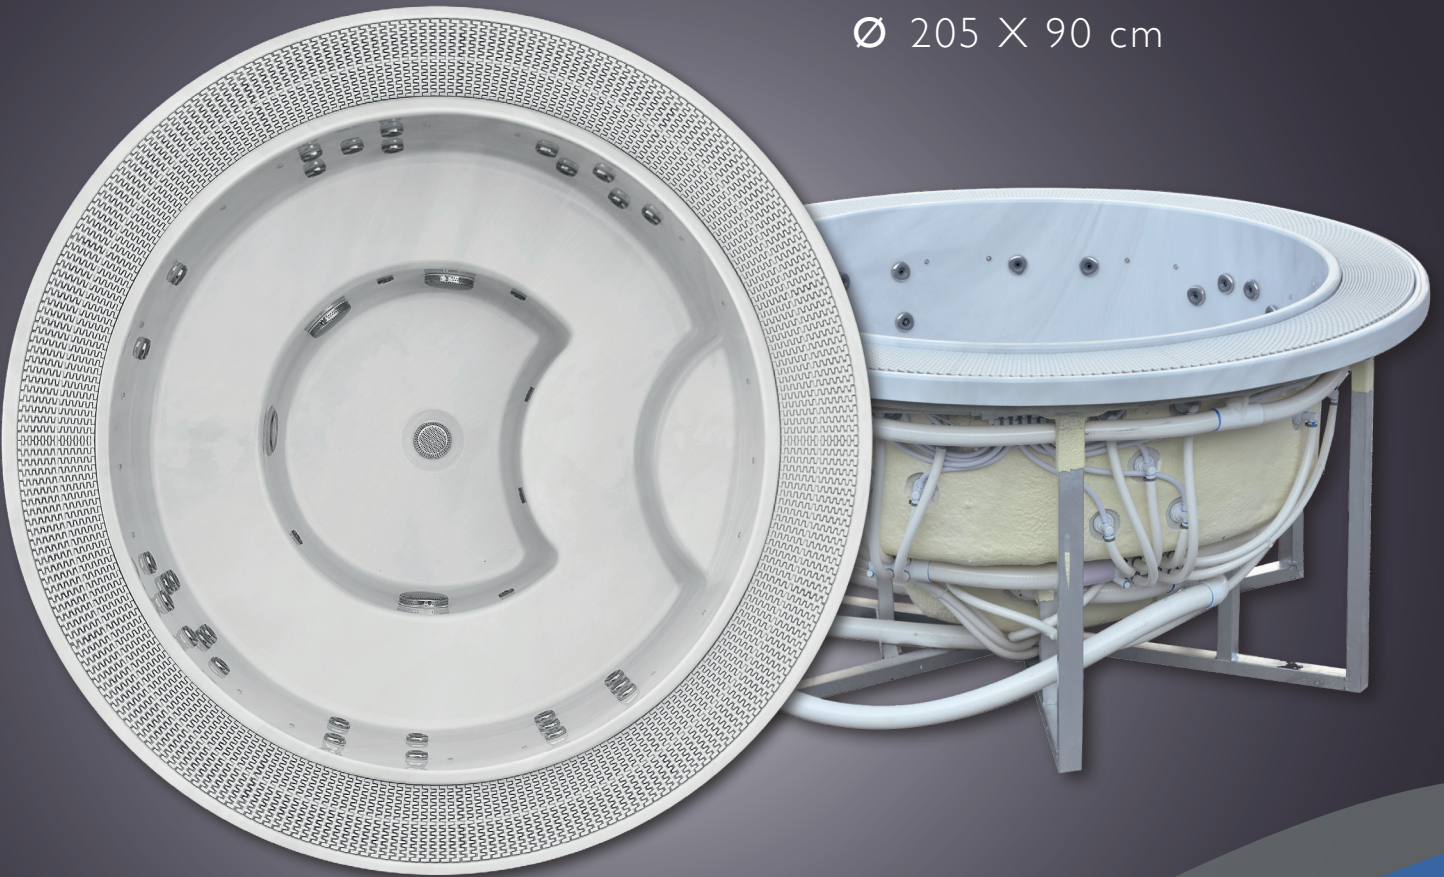

WHIRLPOOL ATHEN

OVERFLOW SERIE
MODELL WW2000
Ø 205 X 90 cm

Unterwasserscheinwerfer

Spa Touch Display

Wasserlinienbeleuchtung

WATERWAVE SPAS®

www.waterwave-spas.com

WHIRLPOOL ATHEN OVERFLOW SERIE

TECHNISCHE DATEN

Maße:	Ø 205 x 90 cm
Leergewicht:	289 kg
Wasserkapazität:	1.680 l
Gesamtgewicht:	1.969 kg
Pumpen:	ohne
Steuerung:	ohne
Verkleidung:	ohne
Whirlpoolabdeckung:	ohne
Sandfiltersystem:	ohne
LED Farblicht:	inklusive
LED Wasserlinienbeleuchtung:	inklusive
Leerverrohrung:	inklusive

Anschlussverrohrung laut Zeichnung

OPTIONAL

- Sandfilteranlage
- Whirlpoolabdeckung (Isolierabdeckung)
- Vorbereitung externer Zugang (Bsp. Luft/Wärmepumpe)
- Technikpaket

OPTIONALES TECHNIKPAKET BESTEHEND AUS:

- 1 x Wasserpumpe 3 PS
- 1 x Zirkulationspumpe 250 Watt
- 1 x Steuersystem inkl. Bedienpanel von Balboa