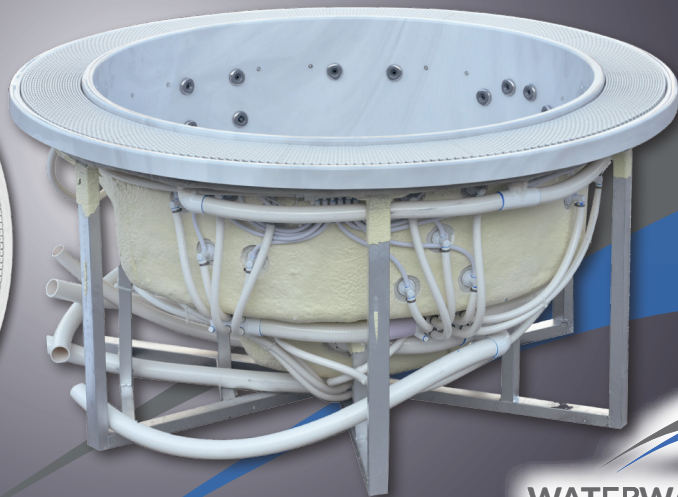

WHIRLPOOL ATHEN

OVERFLOW SERIE
MODELL WW2000
Ø 205 X 90 cm

Unterwasserscheinwerfer

Spa Touch Display

Wasserlinienbeleuchtung

WATERWAVE SPAS®

www.waterwave-spas.com

WHIRLPOOL ATHEN OVERFLOW SERIE

TECHNISCHE DATEN

Maße:	Ø 205 x 90 cm
Leergewicht:	289 kg
Wasserkapazität:	1.680 l
Gesamtgewicht:	1.969 kg
Pumpen:	ohne
Steuerung:	ohne
Verkleidung:	ohne
Whirlpoolabdeckung:	ohne
Sandfiltersystem:	ohne
LED Farblicht:	inklusive
LED Wasserlinienbeleuchtung:	inklusive
Leerverrohrung:	inklusive

Anschlussverrohrung laut Zeichnung

OPTIONAL

- Sandfilteranlage
- Whirlpoolabdeckung (Isolierabdeckung)
- Vorbereitung externer Zugang (Bsp. Luft/Wärmepumpe)
- Technikpaket

OPTIONALES TECHNIKPAKET BESTEHEND AUS:

- 1 x Wasserpumpe 3 PS
- 1 x Zirkulationspumpe 250 Watt
- 1 x Steuersystem inkl. Bedienpanel von Balboa