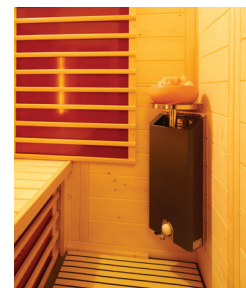

TrioSol Natura 103

Infrarotkabine aus Vollholz, mit Flächenheizung, 1 VITALlight-IPX4-Strahler und Salzverdampfer

Art. Nr.: 390174

Heizelemente:		4 Infrarot-Flächenheizungselemente, 1 VITALlight-IPX4-Strahler in der Ecke
AquaTherm-Verdampfer mit Sole-Therme-Pur:		Salzverdampfer für Infrarotkabine
Leistung	Heizelemente:	Flächenheizung: 1160 W / Infrarot-IPX4-Strahler: 500 W, 230 V
	Verdampfer:	750 W / 230 V
Elektroanschlüsse:		steckerfertig vormontiert
Steuerung	Heizelemente:	digital von Innen regelbar, VITALlight-Strahler und Flächenheizung sind dimmbar
	Verdampfer:	analog am Gerät
Licht:		moderne Eckleuchte mit Saunalampe
Glastüre	Größe:	b x h = 550 x 1886 mm
	Glas:	Sicherheitsglas 8 mm, klar, Türanschlag rechts oder links möglich
Wandelemente:		40 mm Blockbohlen
Material:		Blockbohlen nord. Fichte 40 mm, Vollholz
Dach:		schichtverleimte Fichte-Vollholzplatten
Sitzbank:		1 Sitzbank, Holzart: Espe / Linde / Abachi
Boden:		PVC-Bodenmatte
Technische Prüfnormen:		CE
Kabinenmaße	Innen:	b x t x h = 920 x 920 x 1980 mm
	Außen:	l x b x h = 1030 x 1000 x 2000 mm
Verpackung	Maße:	l x b x h = ca. 2180 x 1200 x 570 mm
	Gewicht:	ca. 240 kg
		einzelne Wandelemente liegend auf einer Einwegpalette mit Holzrahmen und Folie geschützt
Infrarotbereich:		Infrarot A: 18 %, Infrarot B: 56 %, Infrarot C: 26 %
Kapazität:		1-Person

Flächenheizung FH

VITALlight-Infrarot-ABC-Strahler

Dimmer für VITALlight-Infrarot-Strahler

Steuerung digital

1 Person

Intensität- und Zonenregelung

Salzverdampfer Sole-Therme

5 Jahre Garantie