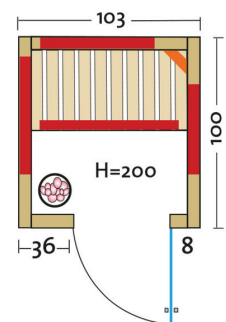

TrioSol Natura 103

Infrarotkabine aus Vollholz, mit Flächenheizung, 1 VITALlight-IPX4-Strahler und Salzverdampfer

Art. Nr.: 390174

Heizelemente:		4 Infrarot-Flächenheizungselemente, 1 VITALlight-IPX4-Strahler in der Ecke
AquaTherm-Verdampfer mit Sole-Therme-Pur:		Salzverdampfer für Infrarotkabine
Leistung	Heizelemente:	Flächenheizung: 1160 W / Infrarot-IPX4-Strahler: 500 W, 230 V
	Verdampfer:	750 W / 230 V
Elektroanschlüsse:		steckerfertig vormontiert
Steuerung	Heizelemente:	digital von Innen regelbar, VITALlight-Strahler und Flächenheizung sind dimmbar
	Verdampfer:	analog am Gerät
Licht:		moderne Eckleuchte mit Saunalampe
Glastüre	Größe:	b x h = 550 x 1886 mm
	Glas:	Sicherheitsglas 8 mm, klar, Türanschlag rechts oder links möglich
Wandelemente:		40 mm Blockbohlen
Material:		Blockbohlen nord. Fichte 40 mm, Vollholz
Dach:		schichtverleimte Fichte-Vollholzplatten
Sitzbank:		1 Sitzbank, Holzart: Espe / Linde / Abachi
Boden:		PVC-Bodenmatte
Technische Prüfnormen:		CE
Kabinenmaße	Innen:	b x t x h = 920 x 920 x 1980 mm
	Außen:	l x b x h = 1030 x 1000 x 2000 mm
Verpackung	Maße:	l x b x h = ca. 2180 x 1200 x 570 mm
	Gewicht:	ca. 240 kg
		einzelne Wandelemente liegend auf einer Einwegpalette mit Holzrahmen und Folie geschützt
Infrarotbereich:		Infrarot A: 18 %, Infrarot B: 56 %, Infrarot C: 26 %
Kapazität:		1-Person