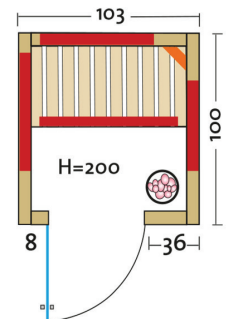

TrioSol Natura 103

Infrarotkabine aus Vollholz, mit Flächenheizung, 1 VITALlight-IPX4-Strahler und Salzverdampfer

Art. Nr.: 390174

Heizelemente:		4 Infrarot-Flächenheizungselemente, 1 VITALlight-IPX4-Strahler in der Ecke
AquaTherm-Verdampfer mit Sole-Therme-Pur:		Salzverdampfer für Infrarotkabine
Leistung	Heizelemente:	Flächenheizung: 1160 W / Infrarot-IPX4-Strahler: 500 W, 230 V
	Verdampfer:	750 W / 230 V
Elektroanschlüsse:		steckerfertig vormontiert
Steuerung	Heizelemente:	digital von Innen regelbar, VITALlight-Strahler und Flächenheizung sind dimmbar
	Verdampfer:	analog am Gerät
Licht:		moderne Eckleuchte mit Saunalampe
Glastüre	Größe:	b x h = 550 x 1886 mm
	Glas:	Sicherheitsglas 8 mm, klar, Türanschlag rechts oder links möglich
Wandelemente:		40 mm Blockbohlen
Material:		Blockbohlen nord. Fichte 40 mm, Vollholz
Dach:		schichtverleimte Fichte-Vollholzplatten
Sitzbank:		1 Sitzbank, Holzart: Espe / Linde / Abachi
Boden:		PVC-Bodenmatte
Technische Prüfnormen:		CE
Kabinenmaße	Innen:	b x t x h = 920 x 920 x 1980 mm
	Außen:	l x b x h = 1030 x 1000 x 2000 mm
Verpackung	Maße:	l x b x h = ca. 2180 x 1200 x 570 mm
	Gewicht:	ca. 240 kg
		einzelne Wandelemente liegend auf einer Einwegpalette mit Holzrahmen und Folie geschützt
Infrarotbereich:		Infrarot A: 18 %, Infrarot B: 56 %, Infrarot C: 26 %
Kapazität:		1-Person