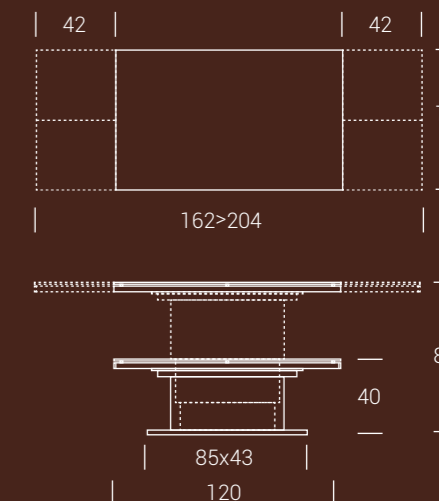

FINITURE BASE FINITIONS PIÉTEMENT BASE FINISHES

METALLO / MÉTAUX / METALS

- M01 Inox
- M02 Verniciato grisou goffrato
- M04 Verniciato nero opaco
- M11 Verniciato grafite goffrato
- M12 Verniciato tortora opaco
- M19 Verniciato bronzo goffrato
- M24 Verniciato bianco goffrato