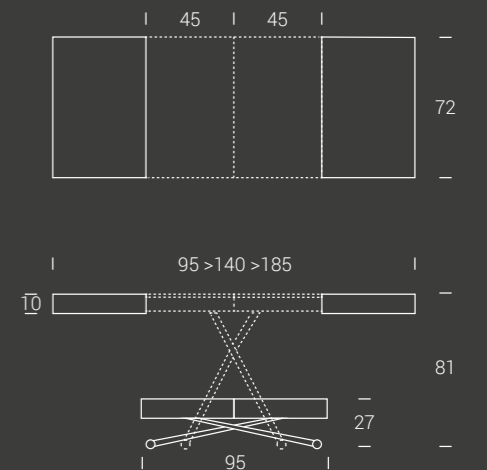

FINITURE BASE FINITIONS PIÉTEMENT BASE FINISHES

METALLO / MÉTAUX / METALS

M02	Vern. Grisou goffrato
M04	Vern. Nero opaco
M05	Cromo lucido
M09	Cromo nero lucido
M11	Vern. Grafite goffrato
M12	Vern. Tortora opaco
M19	Vern. Bronzo goffrato
M24	Vern. Bianco goffrato