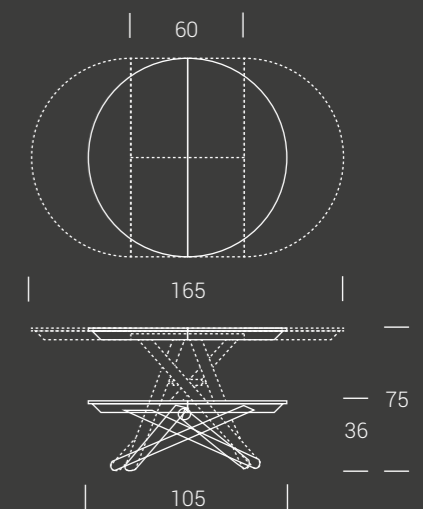

FINITURE BASE FINITIONS PIÉTEMENT BASE FINISHES

METALLO / MÉTAUX / METALS

M02	Verniciato grisou goffrato
M04	Verniciato nero opaco
M11	Verniciato grafite goffrato
M12	Verniciato tortora opaco
M19	Verniciato bronzo goffrato
M24	Verniciato bianco goffrato