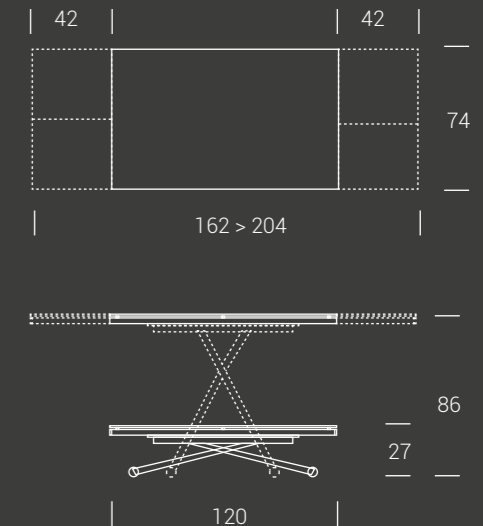

FINITURE BASE FINITIONS PIÉTEMENT BASE FINISHES

METALLO / MÉTAUX / METALS

- M02 Verniciato grisou gofrato
- M04 Verniciato nero opaco
- M05 Cromo lucido
- M09 Cromo nero lucido
- M11 Verniciato grafite gofrato
- M12 Verniciato tortora opaco
- M19 Verniciato bronzo gofrato
- M24 Verniciato bianco gofrato