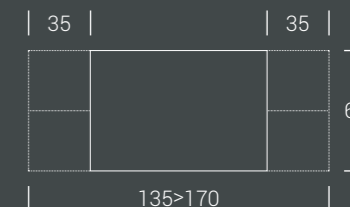

FINITURE BASE FINITIONS PIÉTEMENT BASE FINISHES

METALLO / MÉTAUX / METALS

M02	Verniciato grisou goffrato
M04	Verniciato nero opaco
M05	Cromo lucido
M09	Cromo nero lucido
M11	Verniciato grafite goffrato
M12	Verniciato tortora opaco
M19	Verniciato bronzo goffrato
M24	Verniciato bianco goffrato