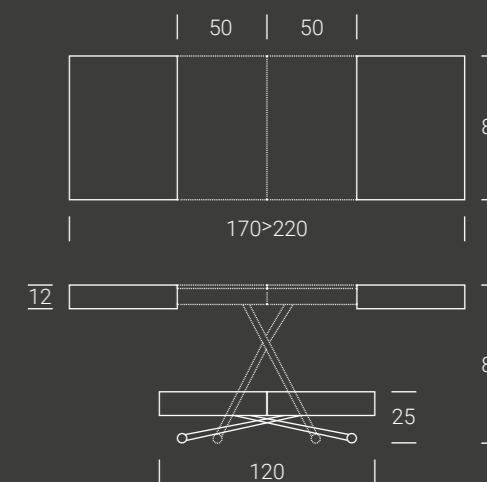

FINITURE BASE FINITIONS PIÉTEMENT BASE FINISHES

METALLO / MÉTAUX / METALS

M02	Verniciato griso goffrato
M04	Verniciato nero opaco
M05	Cromo lucido
M09	Cromo nero lucido
M11	Verniciato grafite goffrato
M12	Verniciato tortora opaco
M19	Verniciato bronzo goffrato
M24	Verniciato bianco goffrato