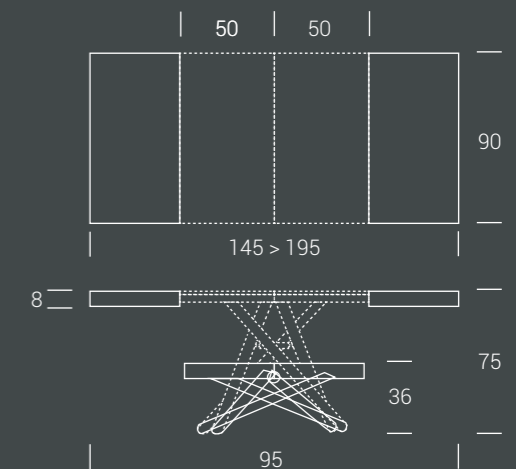

FINITURE BASE FINITIONS PIÉTEMENT BASE FINISHES

METALLO / MÉTAUX / METALS

- M02 Verniciato grisou gofrato
- M04 Verniciato nero opaco
- M11 Verniciato grafite gofrato
- M12 Verniciato tortora opaco
- M19 Verniciato bronzo gofrato
- M24 Verniciato bianco gofrato