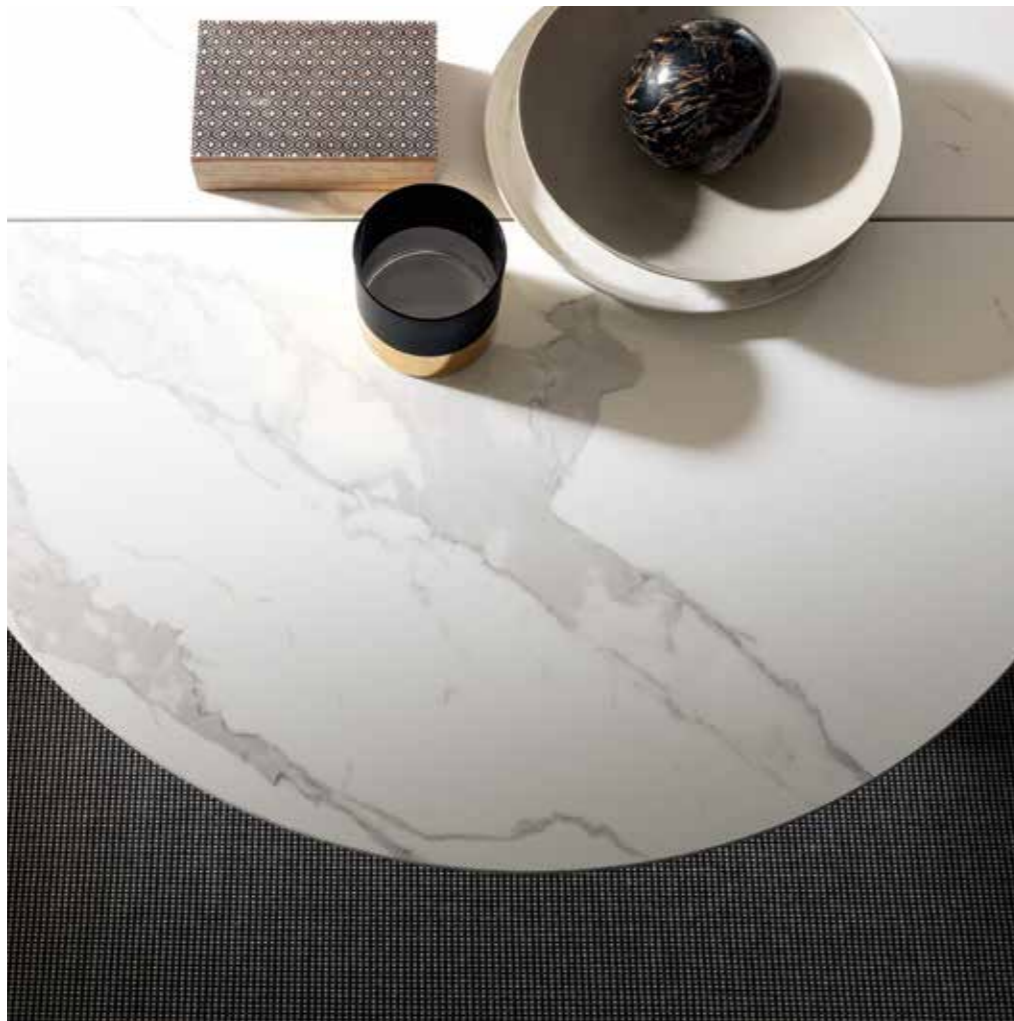

HELIOS

HELIOS É UN TAVOLO DAL PIANO CIRCOLARE, ESTREMAMENTE VERSATILE NELLE FUNZIONI E NELL'ESTETICA. IL MECCANISMO É OPPORTUNAMENTE STUDIATO PER TRASFORMARSI DA SEDUCENTE TAVOLINO DA SALOTTO A TAVOLO DA PRANZO ALLUNGANDOSI CON ESTREMO COMFORT PER ABITANTI E OSPITI. LA STRUTTURA SOTTOSTANTE IN METALLO SI INCROCIA IN UN PIACEVOLE E SUGGESTIVO GIOCO DI LINEE.

Helios est une table avec un plateau rond, très versatile pour sa fonction et son esthétique. La mécanique est bien conçue pour une séduisante table basse qui se transforme en table de repas, qui s'allonge avec un confort extrême pour tous. La structure en métal en dessous se croise dans un intéressant jeu de lignes.

Helios, with its round top, is an extremely versatile table both in function and in design. The mechanism has been conveniently studied to transform from an alluring coffee table to a dining table, extending with ease for the family and guests. The metal base crossbreeds in a suggestive and pleasant linear visual effect.