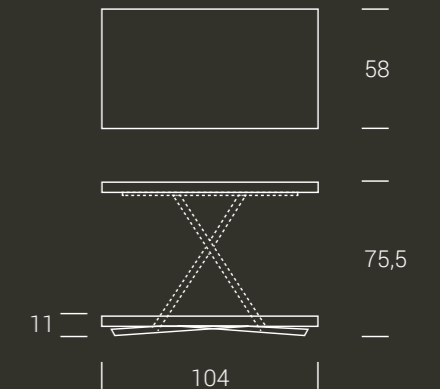

FINITURE BASE FINITIONS PIÉTEMENT BASE FINISHES

METALLO / MÉTAUX / METALS

M02	Verniciato grisou gofrato
M04	Verniciato nero opaco
M05	Cromo lucido
M09	Cromo nero lucido
M11	Verniciato grafite gofrato
M12	Verniciato tortora opaco
M19	Verniciato bronzo gofrato
M24	Verniciato bianco gofrato