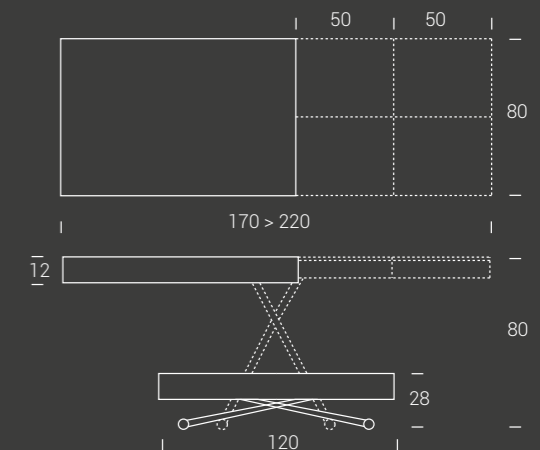

FINITURE BASE
FINITIONS PIÉTEMENT
BASE FINISHES

METALLO
/ MÉTAUX
/ METALS

- M02 Vern. Grisou goffrato
- M04 Vern. Nero opaco
- M05 Cromo lucido
- M09 Cromo nero lucido
- M11 Vern. Grafite goffrato
- M12 Vern. Tortora opaco
- M19 Vern. Bronzo goffrato
- M24 Vern. Bianco goffrato