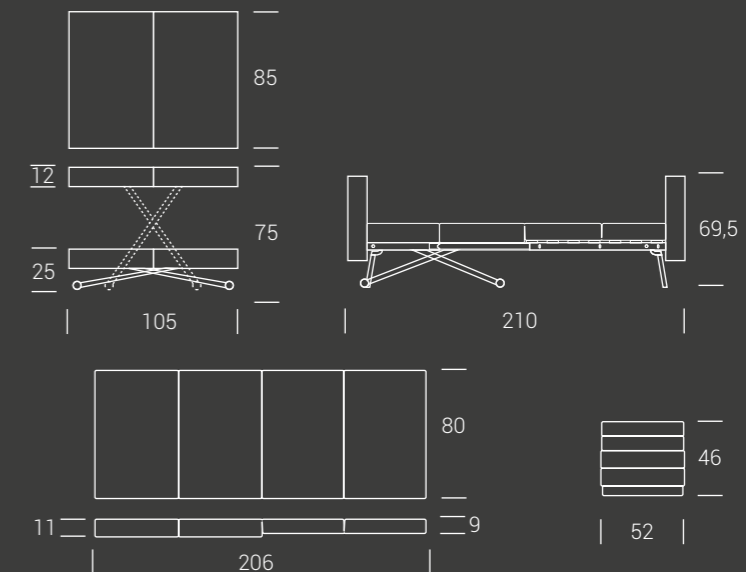

FINITURE BASE FINITIONS PIÉTEMENT BASE FINISHES

METALLO / MÉTAUX / METALS

M02	Verniciato grisou goffrato
M04	Verniciato nero opaco
M05	Cromo lucido
M09	Cromo nero lucido
M11	Verniciato grafite goffrato
M12	Verniciato tortora opaco
M19	Verniciato bronzo goffrato
M24	Verniciato bianco goffrato