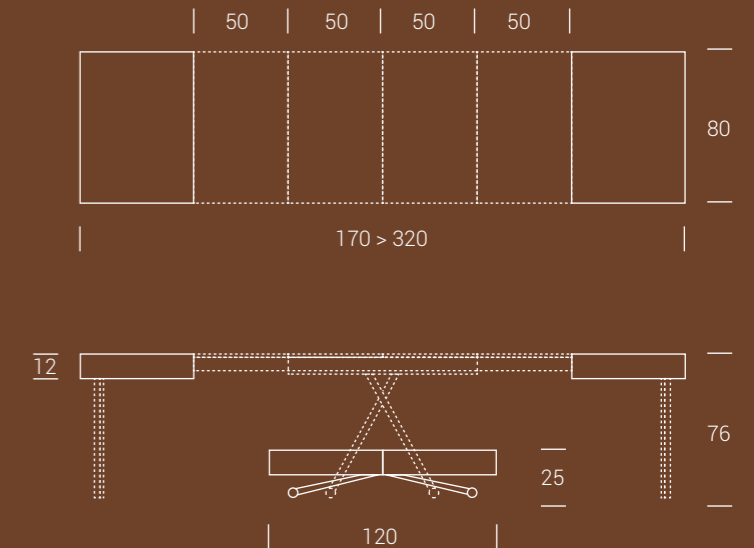

FINITURE BASE
FINITIONS PIÉTEMENT
BASE FINISHES

METALLO
/ MÉTAUX
/ METALS

M02	Verniciato grisou gofrato
M04	Verniciato nero opaco
M05	Cromo lucido
M09	Cromo nero lucido
M11	Verniciato grafite gofrato
M12	Verniciato tortora opaco
M19	Verniciato bronzo gofrato
M24	Verniciato bianco gofrato