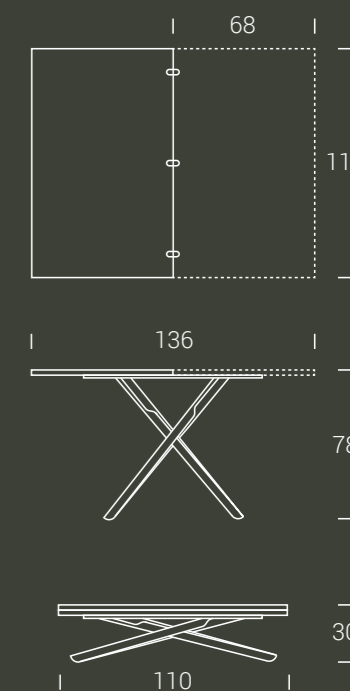

LOTUS

FINITURE PIANO FINITIONS PLATEAU TOP FINISHES

NOBILITATO / MÉLAMINE / MELAMINE

N20	Natural halifax oak
N23	Cemento
N24	Ardesia
N25	Vintage chiaro
N30	Morera
N33	Resina silver
N34	Resina grigio cenere
N35	Rovere nodato caramel
N36	Olmo moka
N40	Noce Canaletto
N42	Rovere nero
N43	Bianco spatolato
N44	Bianco statuario venato
N45	Diamond cream
N46	Pietra grey

CERAMICA OPACA / CÉRAMIQUE MAT / CERAMIC MATT

K01	Fokos Sale
K02	Fokos Terra
K03	Fokos Piombo
K09	Oxide Nero
K10	Oxide Bianco
K11	Pietra Savoia Antracite
K12	Pietra di Savoia Perla
K15	Noir Desir opaco
K16	Pietra Grey opaco
K17	Calacatta Gold opaco
K18	Bianco Statuario venato opaco
K19	Diamond Cream opaco
K20	Emperador opaco

VETRO / VERRE / GLASS

G01	Bianco lucido
G02	Tortora lucido
G03	Nero lucido
G04	Bianco acidato
G05	Tortora acidato
G06	Nero acidato

EFFETTO MALTA / EFFET-BÉTON / MORTAR-LOOK

E04	Metalli vissuti nichel
E06	Beton tortora
E07	Beton nero
E08	Beton grigio scuro
E09	Beton grigio chiaro
E15	Pietra spatolata travertino metallizzato bianco
E19	Bianco assoluto
E20	Gros carruba
E21	Gros ciocco
E22	Ruggine
E23	Rock silver
E24	Rock copper
E25	Rock cemento

Tavolino trasformabile in tavolo da pranzo, base in metallo, meccanismo a gas, regolabile in altezza al millimetro da cm 30 a cm 78, piano raddoppiabile a libro in nobilitato, vetro, effetto malta o ceramica. Ruote a scomparsa.

Table relevable en table de repas, piétement en métal,haussement par vérin-gaz, réglable en hauteur au millimètre de cm 30 à cm 78, plateau portefeuille mélamine, verre, effet-béton ou céramique. Roulettes intégrées.