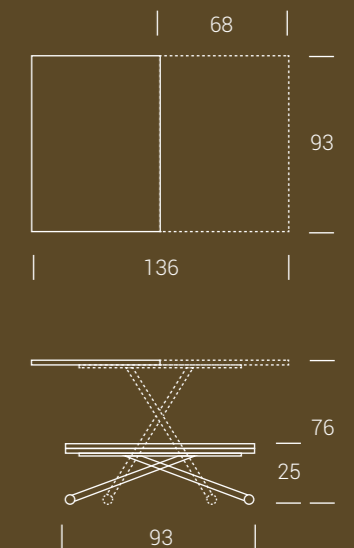

FINITURE BASE
FINITIONS PIÉTEMENT
BASE FINISHES

METALLO
/ MÉTAUX
/ METALS

- M02 Verniciato grisou goffrato
- M04 Verniciato nero opaco
- M05 Cromo lucido
- M09 Cromo nero lucido
- M11 Verniciato grafite goffrato
- M12 Verniciato tortora opaco
- M19 Verniciato bronzo goffrato
- M24 Verniciato bianco goffrato