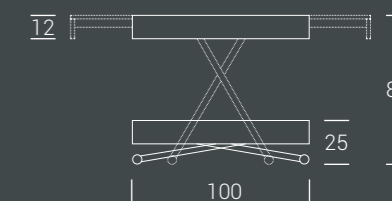

FINITURE BASE FINITIONS PIÉTEMENT BASE FINISHES

METALLO / MÉTAUX / METALS

M02	Verniciato grisou goffrato
M04	Verniciato nero opaco
M05	Cromo lucido
M09	Cromo nero lucido
M11	Verniciato grafite goffrato
M12	Verniciato tortora opaco
M19	Verniciato bronzo goffrato
M24	Verniciato bianco goffrato