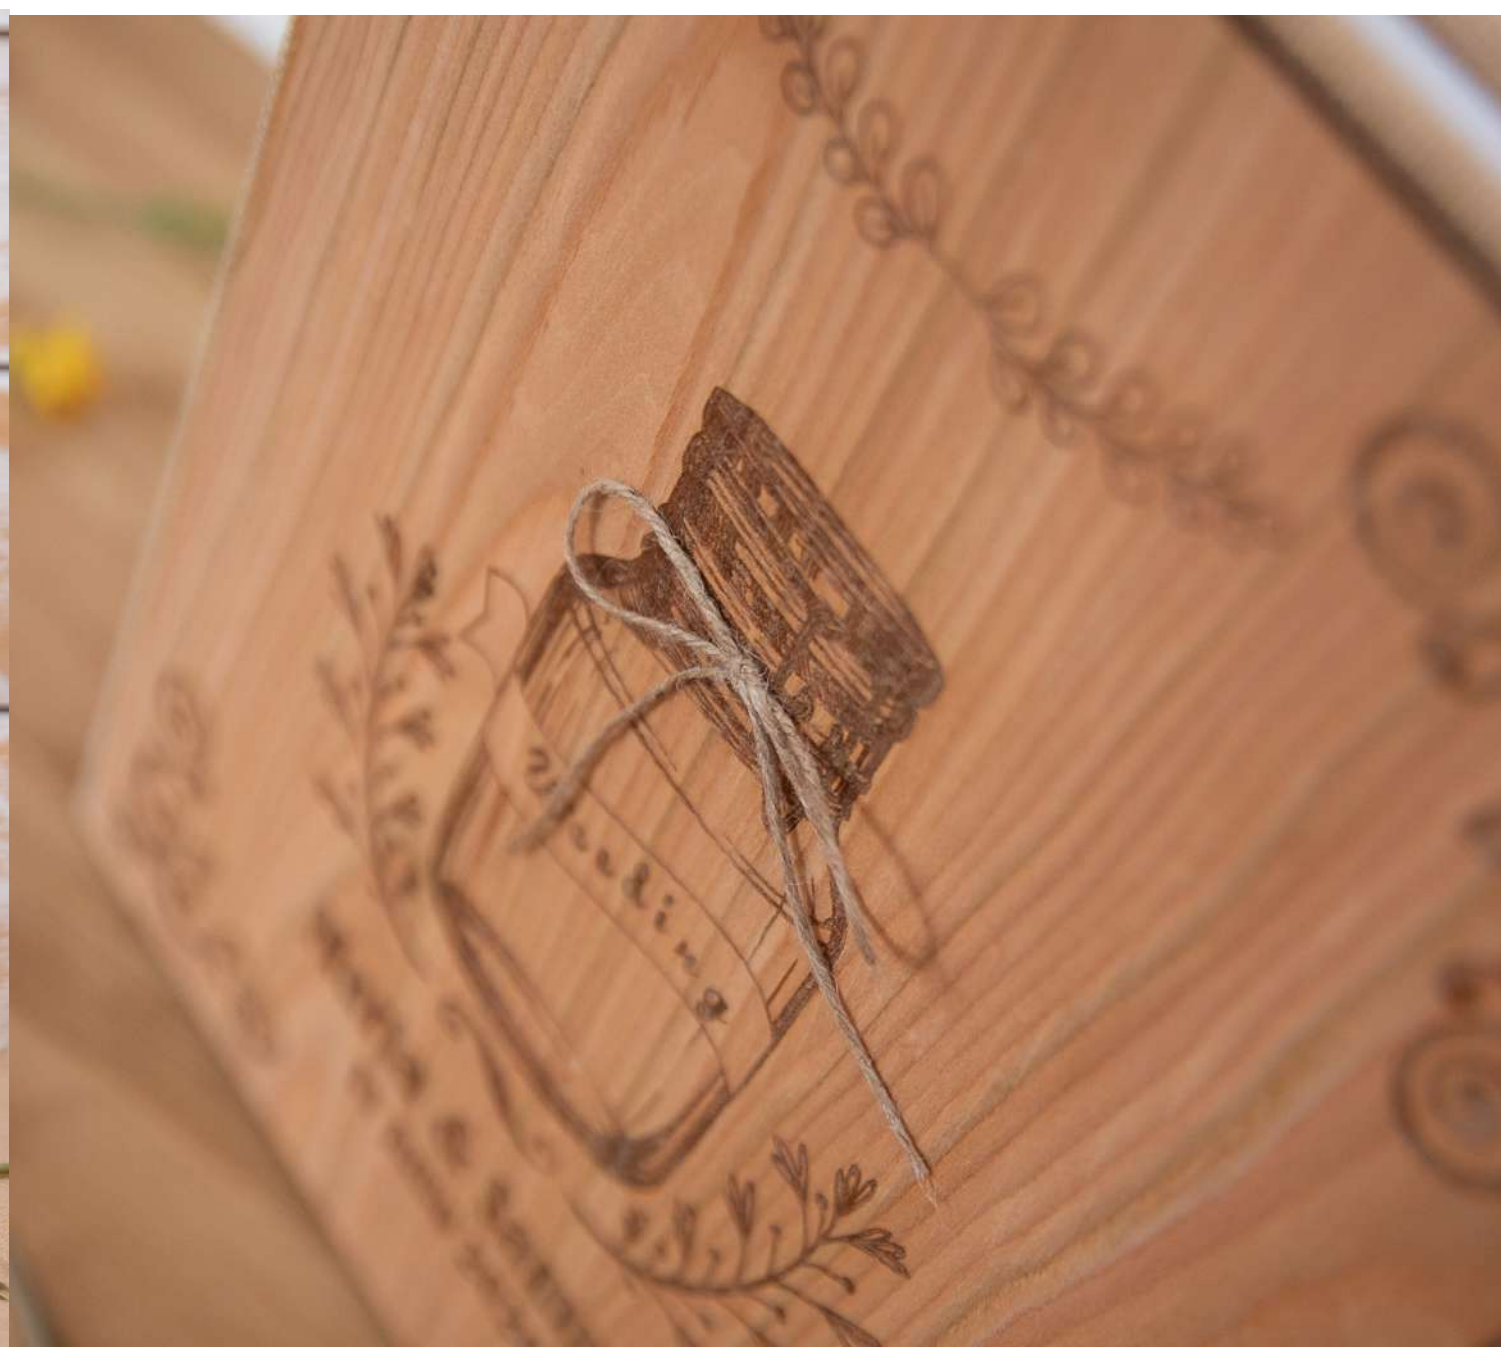

Cabra Crema

Dakota Marrón

Dakota Hueso

Saco

N A T U R A L

N A T U R A L 1 9

N A T U R A L 1 9

Portada con botella guardadeseos en la parte central y cierre lazo con cordón de arpillera y ornamentación en las esquinas. Se fabrica en madera color natural.