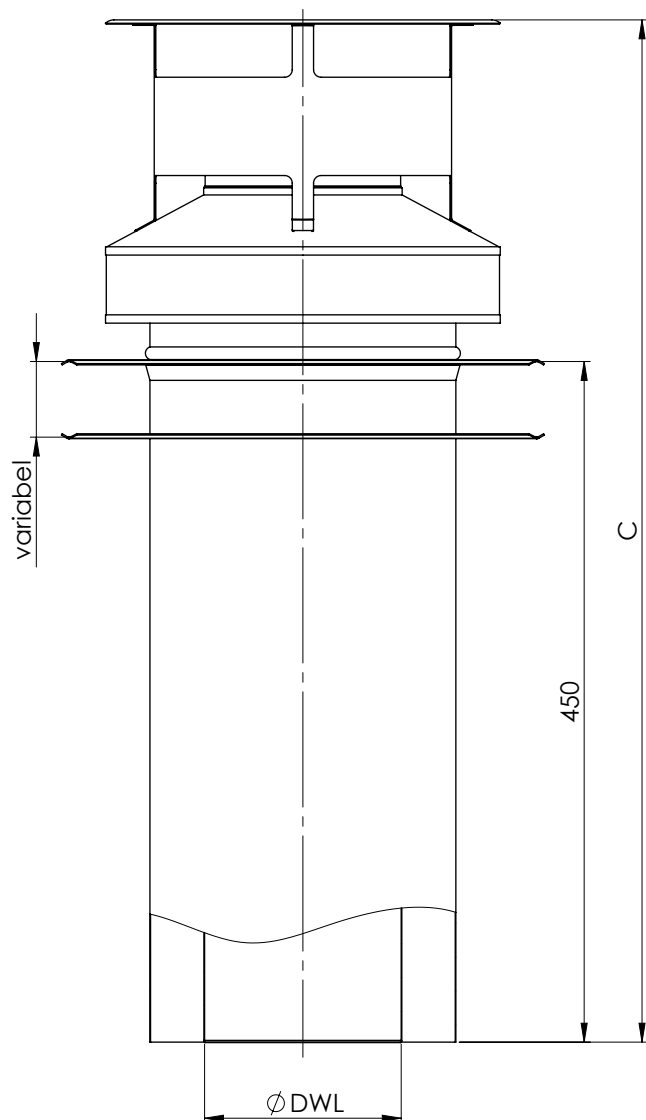

Muurdoorvoer (incl. kap) DWL

DWL	ARTIKELCODE	MATEN		
		□A	B	C
100	DWL100016	220	170	646
130	DWL130014	320	270	676
150	DWL150014	320	270	696

27.09.2021
REV: 0