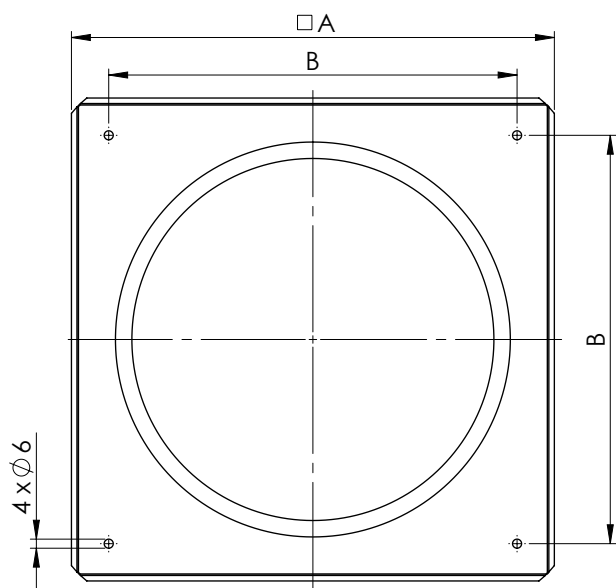

Muurdoorvoer (incl. kap) DWL

DWL	ARTIKELCODE	MATEN		
		□A	B	C
100	DWL100016	220	170	646
130	DWL130014	320	270	676
150	DWL150014	320	270	696

27.09.2021
REV: 0