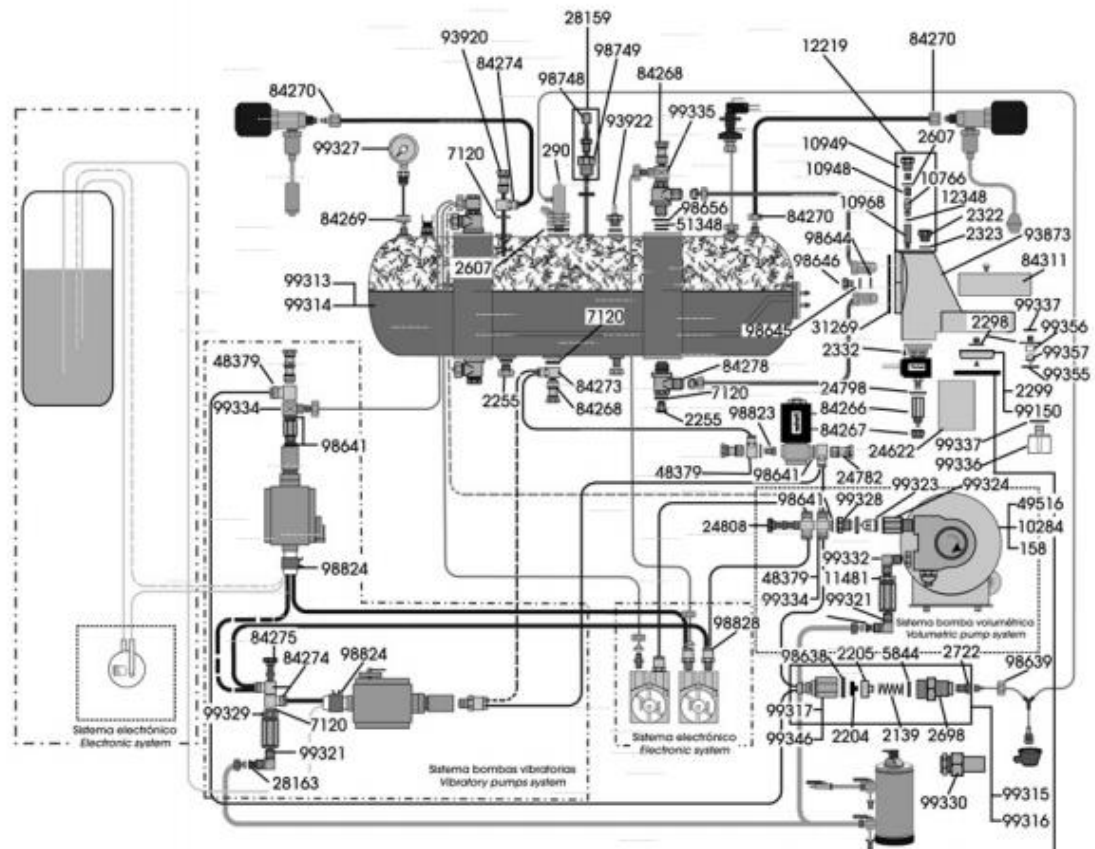

Apunto Expreso

Quality / RUBY PRO 2
CALDERA Y RACORERÍA

89679 (73.5x57.5x8mm - VERDE / GREEN)

2117 (73.5x57.5x8mm - STANDARD)

2118 (73.5x57.5x8mm - ORIGINAL)

48518 (73.5x57.5x8mm - ARINCA)

16255 (73.5x57.5x8mm - ALTA TEMPERATURA
HIGH TEMPERATURE)

90115 (73.5x57.5x8.5mm - ARINCA)

3306 (73x57x8.5mm - STANDARD)

89680 (73.5x57.5x9mm - SUPLEMENTADA - ROJA/ RED)

2119 (73.5x57.5x9mm - SUPLEMENTADA - VERDE/GREEN)

2120 (73.5x57.5x9mm - SUPLEMENTADA - ORIGINAL)

48519 (735x57.5x9mm - SUPLEMENTADA - ARINCA)

2598 (73x58x1mm - SUPLEMENTO)

16925 (73x85x0.5mm - SUPLEMENTO - CARTÓN/CARDBOARD)

Apunto Expreso

Quality / RUBY PRO 2
CARROCERÍA

Apunto Espresso

Quality / RUBY PRO 2
GRIFOS VAPOR - AGUA

Apunto Espresso

Quality / RUBY PRO 2
PARTES ELÉCTRICAS

Apunto Expreso

Apunto Espresso

Quality / RUBY PRO 2
SISTEMA HIDRÁULICO