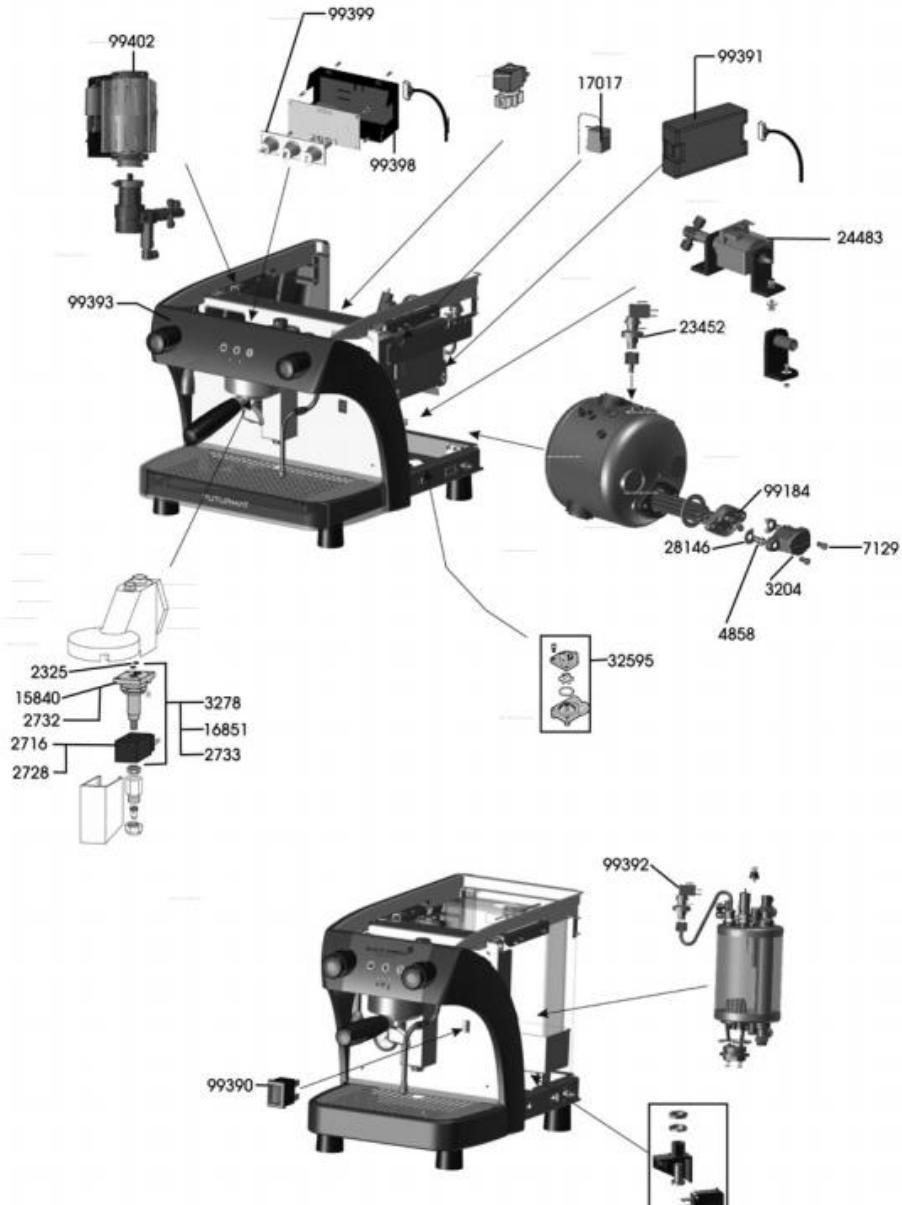

Apunto Expreso

Quality / RUBY PRO 2
CALDERA Y RACORERÍA

89679 (73.5x57.5x8mm - VERDE / GREEN)

2117 (73.5x57.5x8mm - STANDARD)

2118 (73.5x57.5x8mm - ORIGINAL)

48518 (73.5x57.5x8mm - ARINCA)

16255 (73.5x57.5x8mm - ALTA TEMPERATURA
HIGH TEMPERATURE)

90115 (73.5x57.5x8.5mm - ARINCA)

3306 (73x57x8.5mm - STANDARD)

89680 (73.5x57.5x9mm - SUPLEMENTADA - ROJA/ RED)

2119 (73.5x57.5x9mm - SUPLEMENTADA - VERDE/GREEN)

2120 (73.5x57.5x9mm - SUPLEMENTADA - ORIGINAL)

48519 (735x57.5x9mm - SUPLEMENTADA - ARINCA)

2598 (73x58x1mm - SUPLEMENTO)

16925 (73x85x0.5mm - SUPLEMENTO - CARTÓN/CARDBOARD)

Apunto Expreso

Quality / RUBY PRO 2
CARROCERÍA

Apunto Espresso

Quality / RUBY PRO 2
GRIFOS VAPOR - AGUA

Apunto Espresso

Quality / RUBY PRO 2
PARTES ELÉCTRICAS

Apunto Expreso

Apunto Espresso

Quality / RUBY PRO 2
SISTEMA HIDRÁULICO