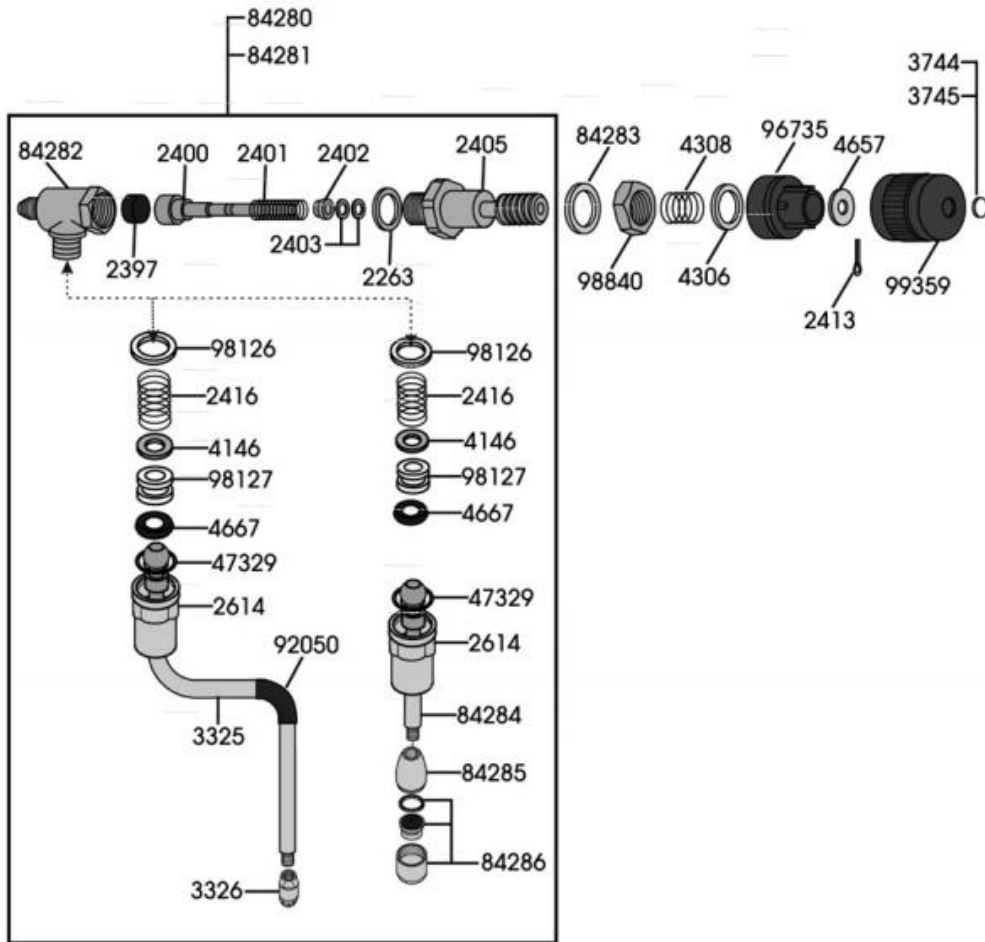

Apunto Expreso

Quality / RUBY PRO 2
CALDERA Y RACORERÍA

89679 (73.5x57.5x8mm - VERDE / GREEN)

2117 (73.5x57.5x8mm - STANDARD)

2118 (73.5x57.5x8mm - ORIGINAL)

48518 (73.5x57.5x8mm - ARINCA)

16255 (73.5x57.5x8mm - ALTA TEMPERATURA
HIGH TEMPERATURE)

90115 (73.5x57.5x8.5mm - ARINCA)

3306 (73x57x8.5mm - STANDARD)

89680 (73.5x57.5x9mm - SUPLEMENTADA - ROJA/ RED)

2119 (73.5x57.5x9mm - SUPLEMENTADA - VERDE/GREEN)

2120 (73.5x57.5x9mm - SUPLEMENTADA - ORIGINAL)

48519 (735x57.5x9mm - SUPLEMENTADA - ARINCA)

2598 (73x58x1mm - SUPLEMENTO)

16925 (73x85x0.5mm - SUPLEMENTO - CARTÓN/CARDBOARD)

Apunto Expreso

Quality / RUBY PRO 2
CARROCERÍA

Apunto Espresso

Quality / RUBY PRO 2
GRIFOS VAPOR - AGUA

Apunto Espresso

Quality / RUBY PRO 2
PARTES ELÉCTRICAS

Apunto Expreso

Apunto Espresso

Quality / RUBY PRO 2
SISTEMA HIDRÁULICO