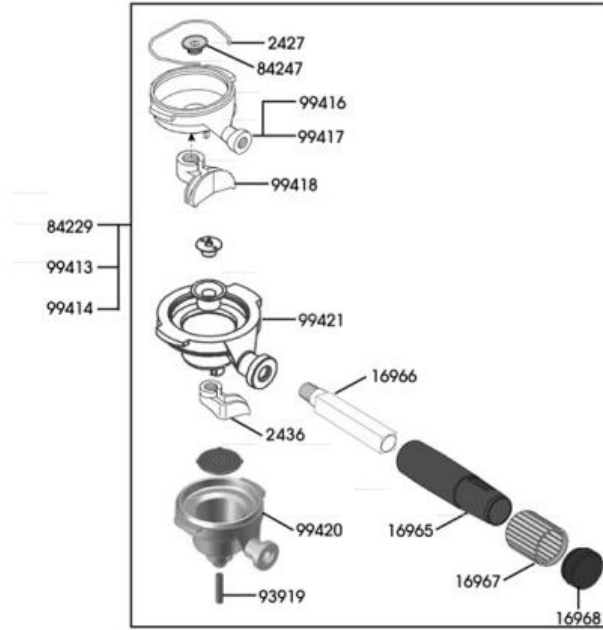

Apunto Expreso

Quality / RUBY PRO 2
CALDERA Y RACORERÍA

89679 (73.5x57.5x8mm - VERDE / GREEN)

2117 (73.5x57.5x8mm - STANDARD)

2118 (73.5x57.5x8mm - ORIGINAL)

48518 (73.5x57.5x8mm - ARINCA)

16255 (73.5x57.5x8mm - ALTA TEMPERATURA
HIGH TEMPERATURE)

90115 (73.5x57.5x8.5mm - ARINCA)

3306 (73x57x8.5mm - STANDARD)

89680 (73.5x57.5x9mm - SUPLEMENTADA - ROJA/ RED)

2119 (73.5x57.5x9mm - SUPLEMENTADA - VERDE/GREEN)

2120 (73.5x57.5x9mm - SUPLEMENTADA - ORIGINAL)

48519 (735x57.5x9mm - SUPLEMENTADA - ARINCA)

2598 (73x58x1mm - SUPLEMENTO)

16925 (73x85x0.5mm - SUPLEMENTO - CARTÓN/CARDBOARD)

Apunto Expreso

Quality / RUBY PRO 2
CARROCERÍA

Apunto Espresso

Quality / RUBY PRO 2
GRIFOS VAPOR - AGUA

Apunto Espresso

Quality / RUBY PRO 2
PARTES ELÉCTRICAS

Apunto Expreso

Apunto Espresso

Quality / RUBY PRO 2
SISTEMA HIDRÁULICO