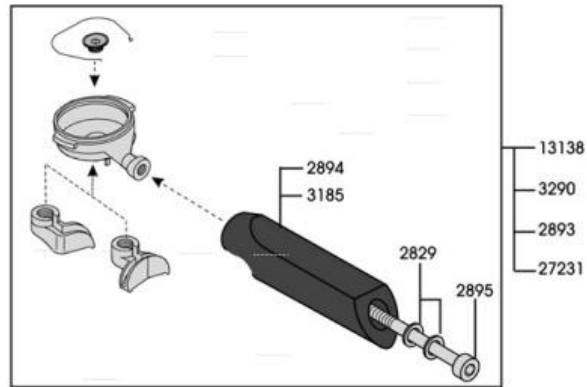

Apunto Expreso