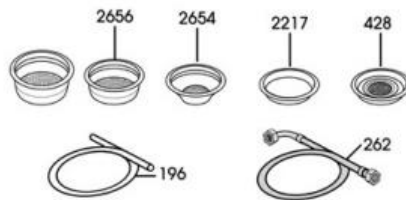

Apunto Expreso