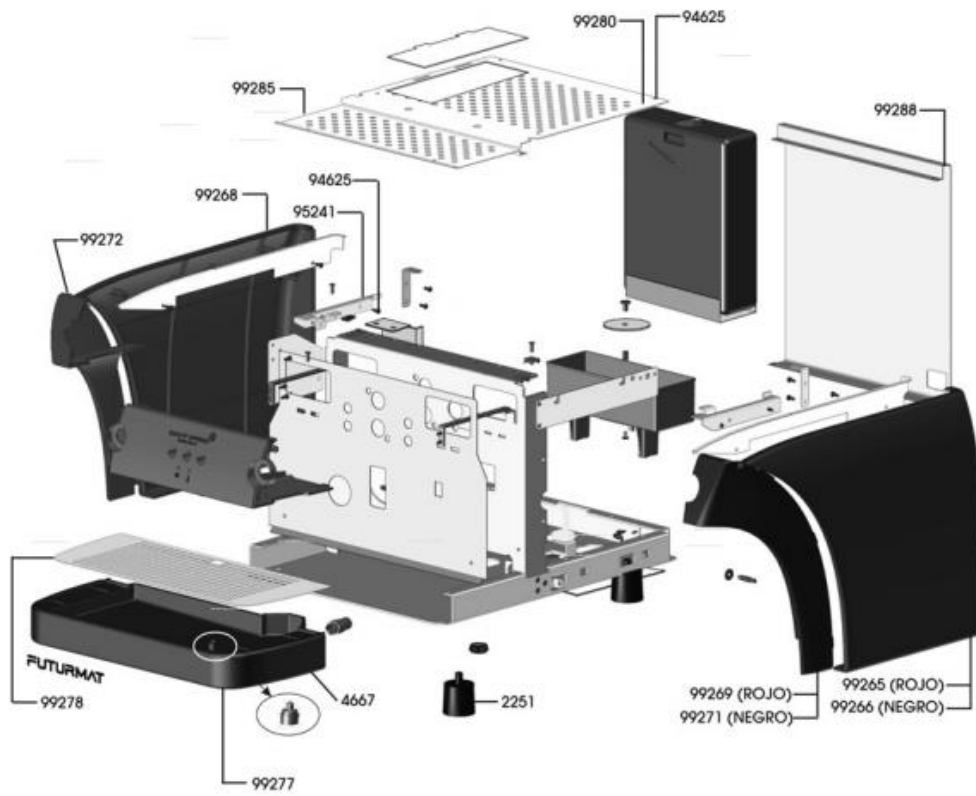

Apunto Expreso

Quality / RUBY PRO 2
CALDERA Y RACORERÍA

89679 (73.5x57.5x8mm - VERDE / GREEN)

2117 (73.5x57.5x8mm - STANDARD)

2118 (73.5x57.5x8mm - ORIGINAL)

48518 (73.5x57.5x8mm - ARINCA)

16255 (73.5x57.5x8mm - ALTA TEMPERATURA
HIGH TEMPERATURE)

90115 (73.5x57.5x8.5mm - ARINCA)

3306 (73x57x8.5mm - STANDARD)

89680 (73.5x57.5x9mm - SUPLEMENTADA - ROJA/ RED)

2119 (73.5x57.5x9mm - SUPLEMENTADA - VERDE/GREEN)

2120 (73.5x57.5x9mm - SUPLEMENTADA - ORIGINAL)

48519 (735x57.5x9mm - SUPLEMENTADA - ARINCA)

2598 (73x58x1mm - SUPLEMENTO)

16925 (73x85x0.5mm - SUPLEMENTO - CARTÓN/CARDBOARD)

Apunto Expreso

Quality / RUBY PRO 2
CARROCERÍA

Apunto Espresso

Quality / RUBY PRO 2
GRIFOS VAPOR - AGUA

Apunto Espresso

Quality / RUBY PRO 2
PARTES ELÉCTRICAS

Apunto Expreso

Apunto Espresso

Quality / RUBY PRO 2
SISTEMA HIDRÁULICO