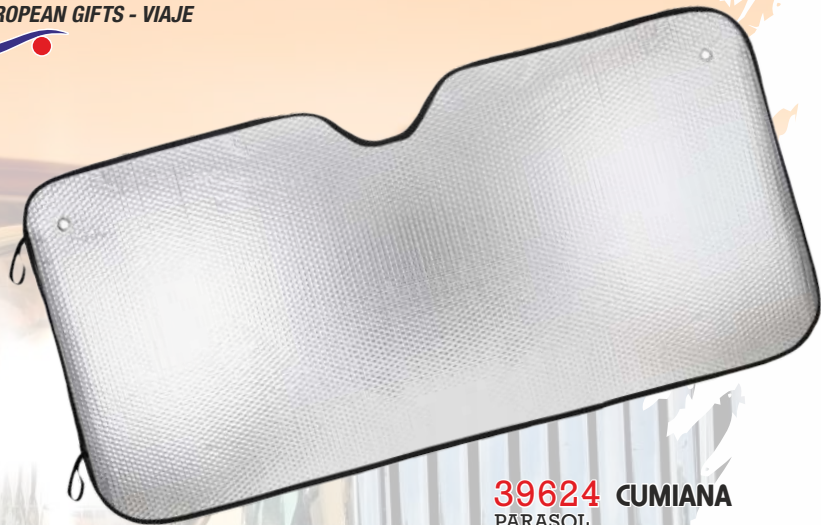

200 x 70 cm.

MI.

39612 CRESSA

PARASOL INVIERNO

Parasol exterior de invierno en PET aluminio (fabricado 80% en plástico reciclado), ribete de TNT elástico y cierre con 2 ventosas. 280 gr./m2

200 x 70 cm.

MI.

39624 CUMIANA

PARASOL

Parasol en aluminio, 2 caras, de fácil colocación y cómodo plegado. Ofrece una protección máxima contra los rayos ultravioleta y los reflejos, manteniendo el interior del coche fresco.