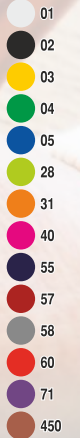

39636 VENOSTA

FUNDA DOCUMENTACIÓN SEGUROS

Funda portadocumentos del vehículo en PVC, opaco en el exterior y transparente en el interior en dos bolsas.

32 x 23 cm.

C - TM - FC (Color blanco)

10632 VORONEL

FUNDA DOCUMENTACIÓN SEGUROS

Funda para guardar los documentos de seguro del vehículo en PVC, formato horizontal o vertical, a elegir. El exterior es PVC opaco y en el interior opaco o transparente, según deseo del cliente. La bolsa se abre en la parte de arriba o en uno de los lados.

24 x 17,1 cm.

C - TM - FC (Color blanco)

39637 CURSI

FUNDA DOCUMENTACIÓN SEGUROS

Funda portadocumentos en PVC. Lleva 3 bolsillos grandes transparentes en el interior.

16 x 23 cm. (cerrada)

C - TM - FC (Color blanco)

34262 GEOVANI

FUNDA DOCUMENTACIÓN PASAPORTE

Funda para guardar el pasaporte en PVC transparente.

11 x 13,8 cm.

C - TM.