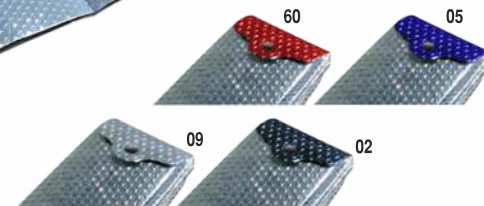

39616 CROPANI

PARASOL VERANO/INVIERNO

Parasol de verano 2 caras en PET aluminio (fabricado 80% plástico reciclado) con cierre de botón a presión. 280 gr./m2

(A): 130 x 70 cm.

(B): 140 x 80 cm.

MI.