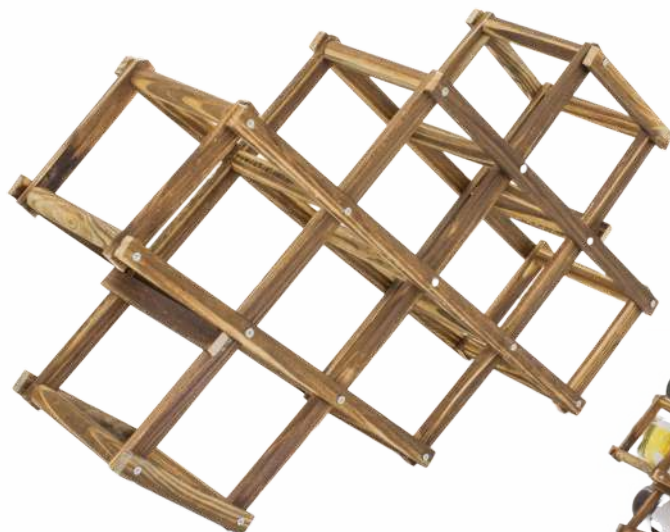

🏠 F - L.

40215 CLAUZETTO
PULVERIZADOR DE ACEITE

Pulverizador de aceite spray de vidrio con tapa de acero inoxidable. Capacidad: 100 ml.

📏 Ø 4 x 18 cm.

🏠 D - L.

39116 PERTICARO

SOPORTE PARA BOTELLA

Soporte para botellas de vino hecho de acero inoxidable con espacio reservado para dejar el tapón de corcho.

☺ 29 x 10 x 4,5 cm.

☺ L.

55

57

60

06

05

7315 AUKAI

CUBREBOTELLAS

Cubrebotellas para servir una vez sacada de la cubitera. Es cuadrada y confeccionada en non woven.

☺ 31 x 31 cm.

☺ E1 - H.

40473 CHENNAI

BOTELLERO

Fabricado en madera natural, dispone de una capacidad para 10 botellas. Cuando no está ocupado con botellas, se puede plegar, ocupando un pequeño espacio.