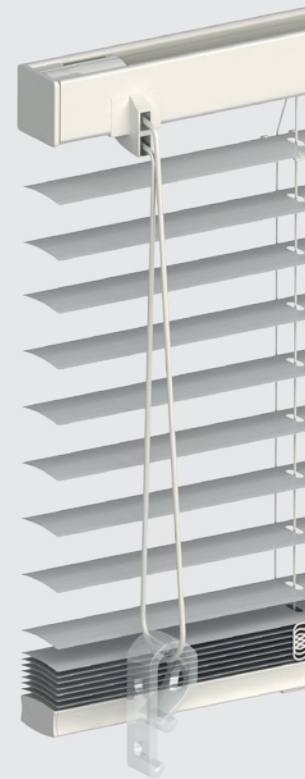

Vénitiens aluminium

En lames de 25 mm

C'est l'un des stores le plus vendu. Le store vénitien est devenu un classique du design pour les fenêtres. Son charme réside dans la conception, la durabilité et la polyvalence avec un contrôle précis de l'intensité lumineuse. Il est fabriqué avec un aluminium de haute qualité recyclé à 98%.

filtersun
www.filtersun.com

Manœuvre cordon & tige

Manœuvre
monocommande
chaînette

Manœuvre
monocommande
cordon

Manœuvre
treuil &
manivelle

Manœuvre motorisée
24 V Somfy filaire
ou radio avec
choix d'émetteur
mural ou portable

Caractéristiques

Notre gamme de vénitiens en lames de 25 mm est composée d'un Aluminium alliage résistant aux UV, incurvée et émaillée.

La finition de l'émail cuit au four garantie une qualité unique pour une plus longue vie du produit, et améliore ses propriétés thermiques et visuelles.

Nous proposons pour rehausser votre intérieur une vaste sélection de coloris unis, perlés, microperforés, ou déco.

Pensez à l'option guidage pour maintenir votre store.