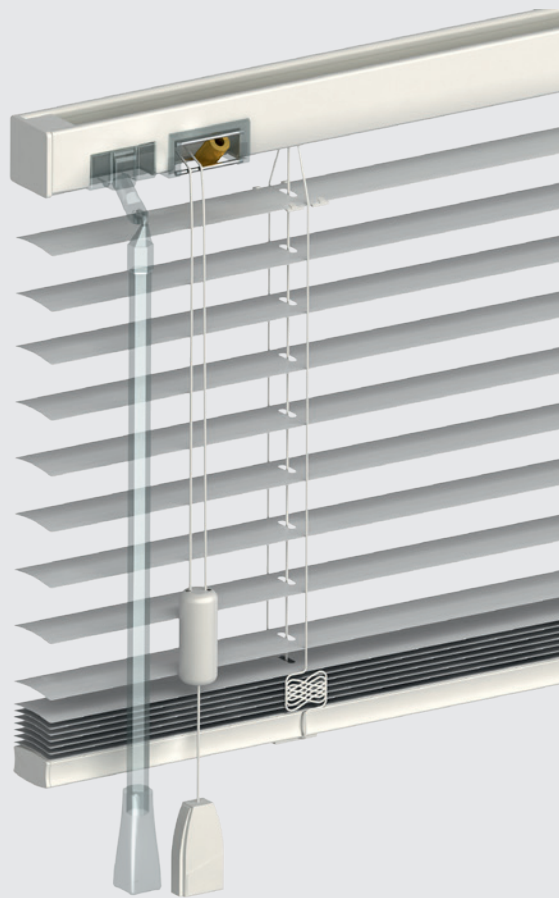

Vénitiens aluminium

En lames de 25 mm

C'est l'un des stores le plus vendu. Le store vénitien est devenu un classique du design pour les fenêtres. Son charme réside dans la conception, la durabilité et la polyvalence avec un contrôle précis de l'intensité lumineuse. Il est fabriqué avec un aluminium de haute qualité recyclé à 98%.

filtersun
www.filtersun.com

Manœuvre cordon & tige

Manœuvre
monocommande
chaînette

Manœuvre
monocommande
cordon

Manœuvre
treuil &
manivelle

Manœuvre motorisée
24 V Somfy filaire
ou radio avec
choix d'émetteur
mural ou portable

Caractéristiques

Notre gamme de vénitiens en lames de 25 mm est composée d'un Aluminium alliage résistant aux UV, incurvée et émaillée.

La finition de l'émail cuit au four garantie une qualité unique pour une plus longue vie du produit, et améliore ses propriétés thermiques et visuelles.

Nous proposons pour rehausser votre intérieur une vaste sélection de coloris unis, perlés, microperforés, ou déco.

Pensez à l'option guidage pour maintenir votre store.