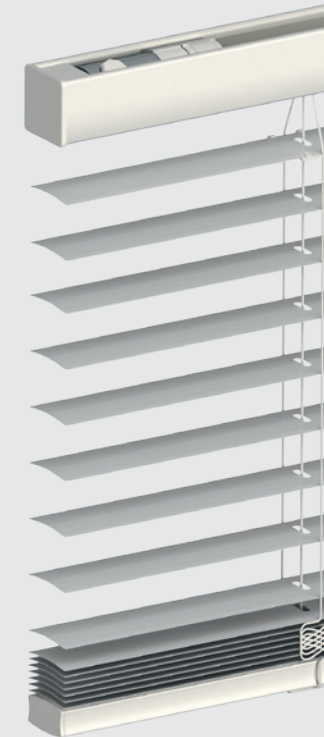

Vénitiens aluminium

En lames de 25 mm

C'est l'un des stores le plus vendu. Le store vénitien est devenu un classique du design pour les fenêtres. Son charme réside dans la conception, la durabilité et la polyvalence avec un contrôle précis de l'intensité lumineuse. Il est fabriqué avec un aluminium de haute qualité recyclé à 98%.

filtersun
www.filtersun.com

Manœuvre cordon & tige

Manœuvre
monocommande
chaînette

Manœuvre
monocommande
cordon

Manœuvre
treuil &
manivelle

Manœuvre motorisée
24 V Somfy filaire
ou radio avec
choix d'émetteur
mural ou portable

Caractéristiques

Notre gamme de vénitiens en lames de 25 mm est composée d'un Aluminium alliage résistant aux UV, incurvée et émaillée.

La finition de l'émail cuit au four garantie une qualité unique pour une plus longue vie du produit, et améliore ses propriétés thermiques et visuelles.

Nous proposons pour rehausser votre intérieur une vaste sélection de coloris unis, perlés, microperforés, ou déco.

Pensez à l'option guidage pour maintenir votre store.