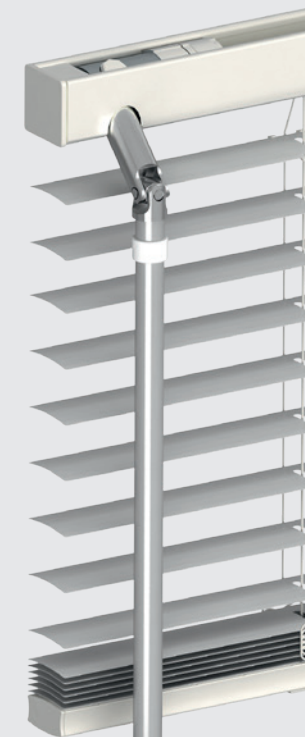

Vénitiens aluminium

En lames de 25 mm

C'est l'un des stores le plus vendu. Le store vénitien est devenu un classique du design pour les fenêtres. Son charme réside dans la conception, la durabilité et la polyvalence avec un contrôle précis de l'intensité lumineuse. Il est fabriqué avec un aluminium de haute qualité recyclé à 98%.

filtersun
www.filtersun.com

Manœuvre cordon & tige

Manœuvre
monocommande
chaînette

Manœuvre
monocommande
cordon

Manœuvre
treuil &
manivelle

Manœuvre motorisée
24 V Somfy filaire
ou radio avec
choix d'émetteur
mural ou portable

Caractéristiques

Notre gamme de vénitiens en lames de 25 mm est composée d'un Aluminium alliage résistant aux UV, incurvée et émaillée.

La finition de l'émail cuit au four garantie une qualité unique pour une plus longue vie du produit, et améliore ses propriétés thermiques et visuelles.

Nous proposons pour rehausser votre intérieur une vaste sélection de coloris unis, perlés, microperforés, ou déco.

Pensez à l'option guidage pour maintenir votre store.