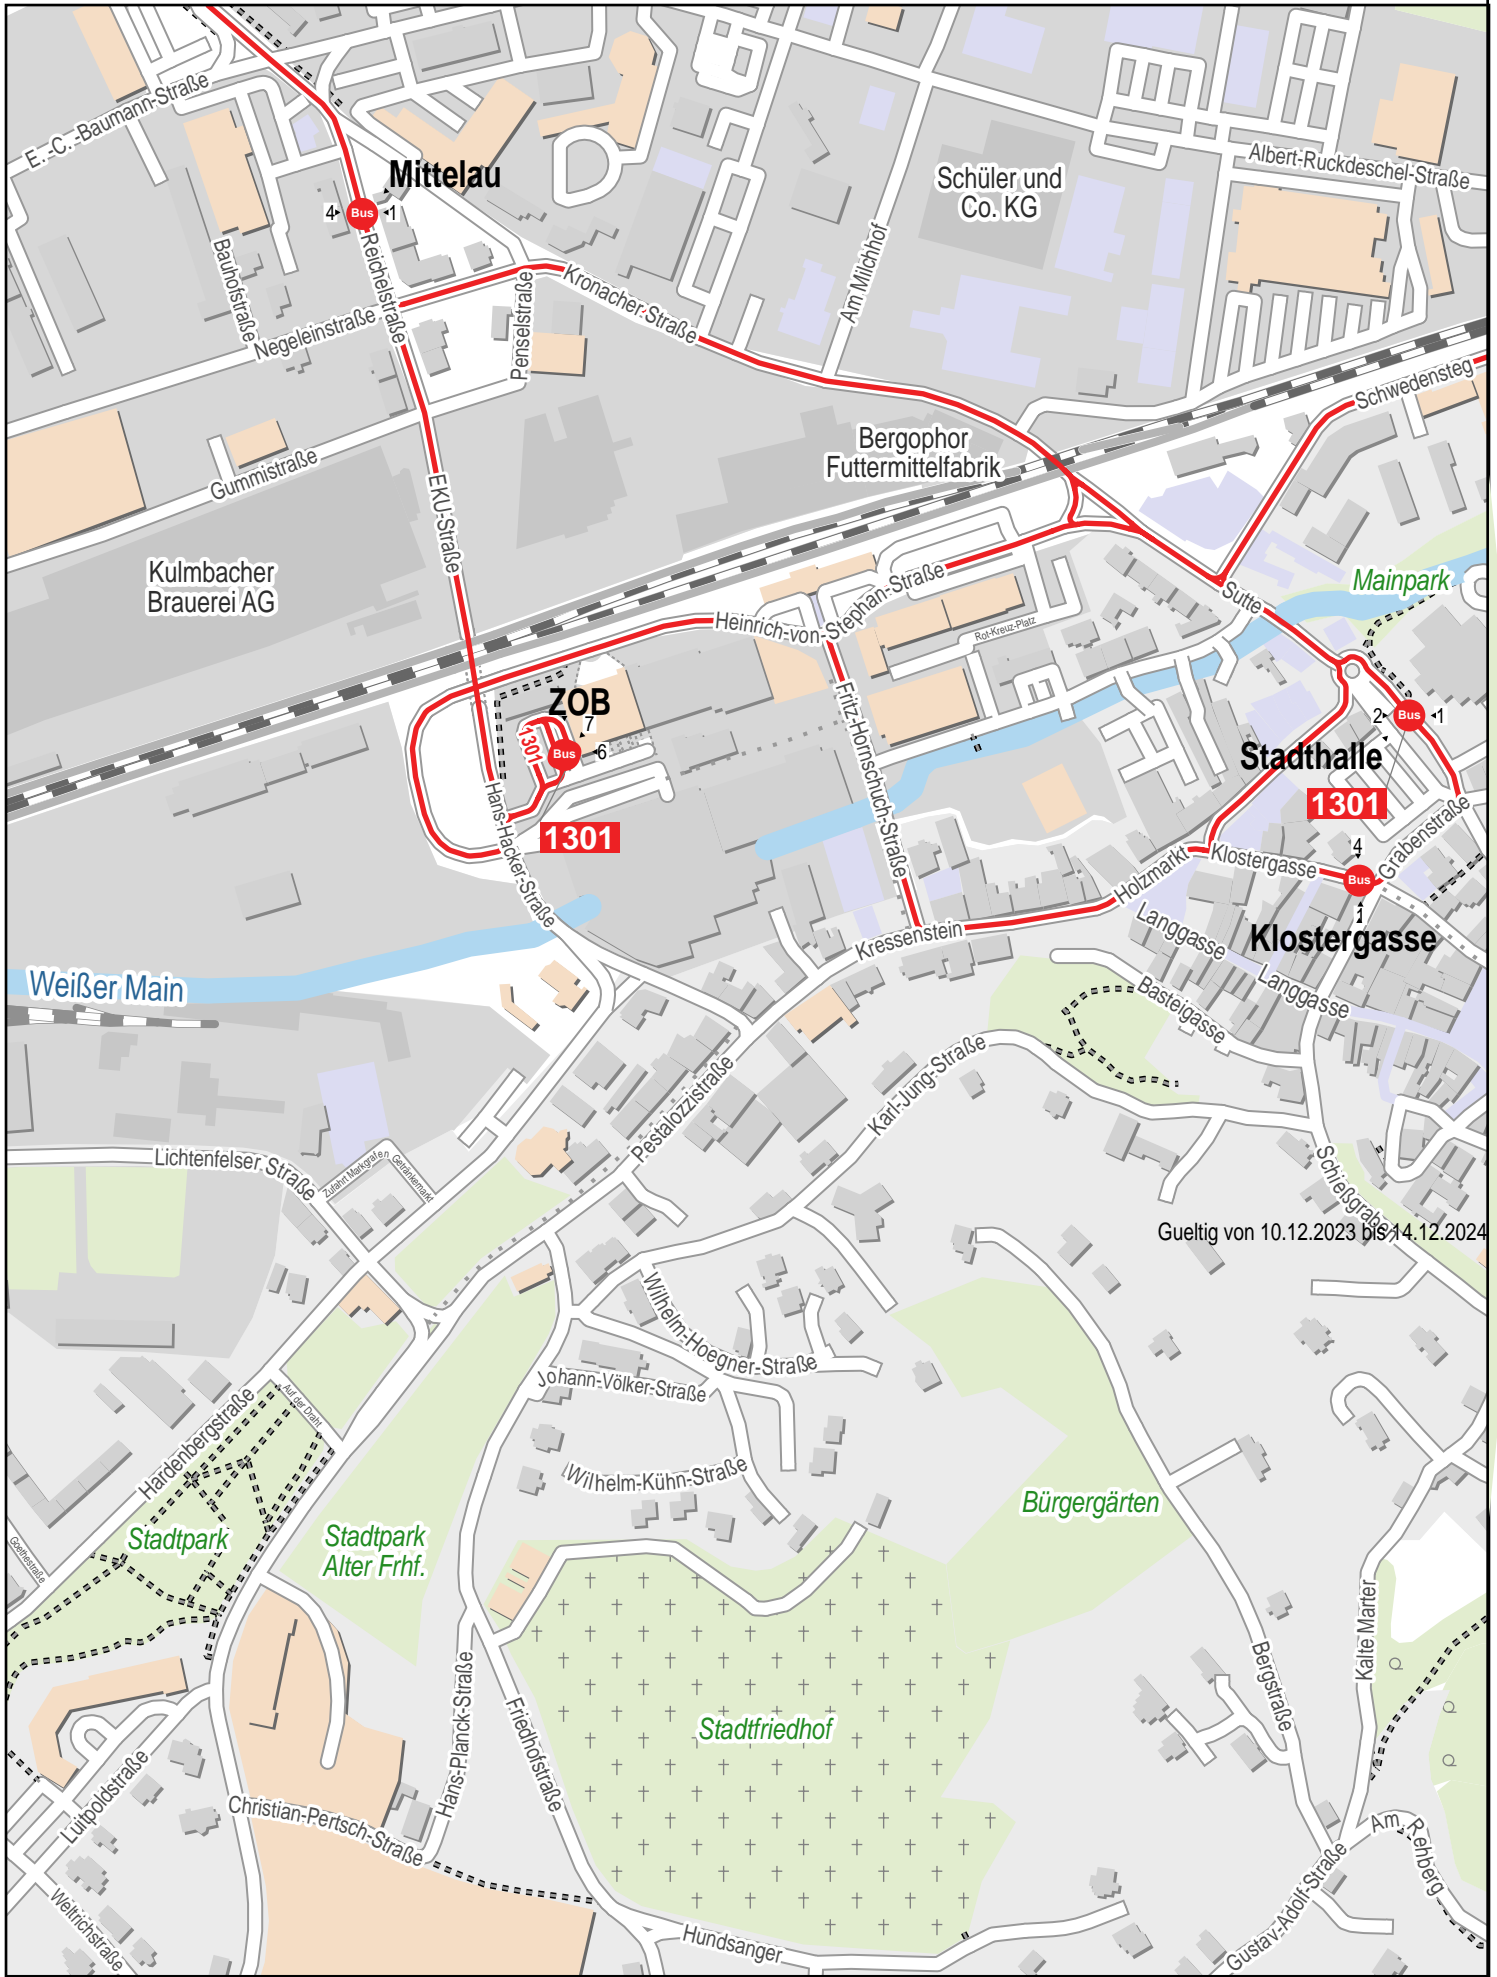

Verlauf der Linie 1301

Gültig von 10.12.2023 bis 14.12.2024

Verlauf der Linie 1301

125 m 250 m 375 m 500 m

Verlauf der Linie 1301

125 m 250 m 375 m 500 m

Verlauf der Linie 1301

Verlauf der Linie 1301

Gueltig von 10.12.2023 bis 14.12.2024

Verlauf der Linie 1301

125 m 250 m 375 m 500 m