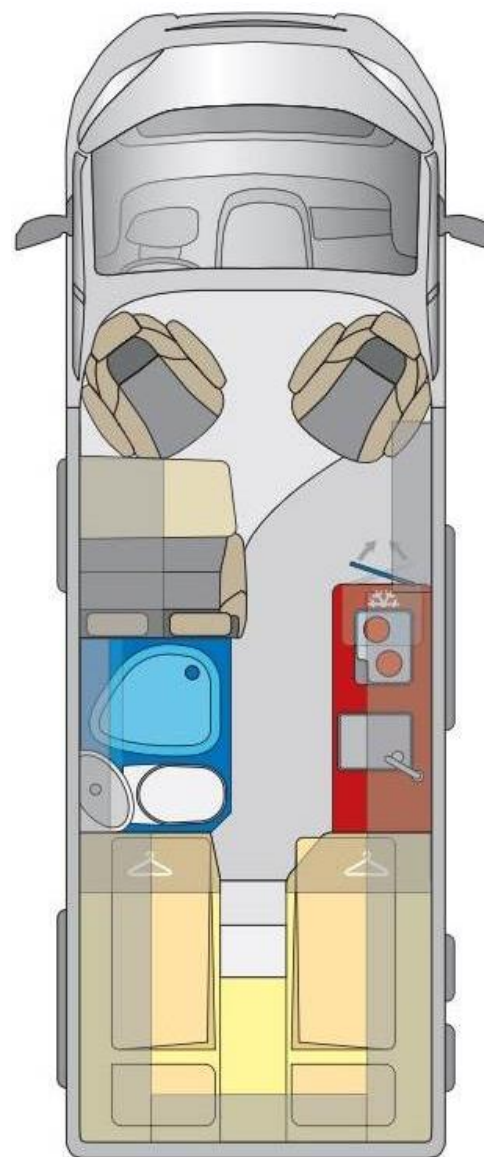

Irrtum, Preisänderung und Änderungen der technischen Angaben vorbehalten

Ihre Vorteile auf einen Blick

- ✓ 30 Jahre Pössl Womo
- ✓ Vollausstattung
- ✓ 2.3l mit 165PS
- ✓ 16" Alufelgen
- ✓ Stossfänger vorne in Wagenfarbe lackiert
- ✓ Abwassertank isoliert
- ✓ Lautsprecher im Aufbau
- ✓ Vollautomatische Klimaanlage
- ✓ Tot-Winkel-Assistent
- ✓ 7-Zonen Premium Matratzen
- ✓ Gas+ Elektro Heizung
- ✓ 4 Sitz- und 3 Schlafplätze
- ✓ Bequeme Längsbetten
- ✓ Platz für 2x11kg Gasflaschen
- ✓ Exklusive LED Ambiente Beleuchtung
- ✓ Kleiderschränke
- ✓ Toilettenraum mit Dusche und Toilette
- ✓ Toi Fenster
- ✓ Seitz Einbaurahmenfenster
- ✓ Truma CP Plus
- ✓ Tempomat
- ✓ Traction +
- ✓ 90l Dieseltank
- ✓ Gas Duo Control CS
- ✓ Made in Germany
- ✓ 2 Jahre Werksgarantie