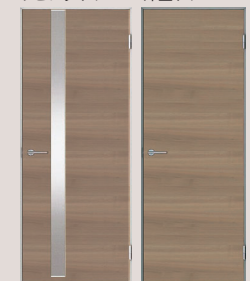

Flooring, Door 大建マイセクション

本質を知る大人に向けた、洗練されたデザイン。

フローリング

自然な木目を活かした木肌感が美しいフローリング。傷や汚れに強く、ワックス掛け不要で、お手入れ簡単。

リビングドア 洋室ドア

光を取り入れる採光タイプのリビングドアは、アライズだけのオリジナルデザイン。

防音フローリング：ベカン柄
ドア：ヨーロピアンウォールナット柄（リビングドアは採光スリット入り）