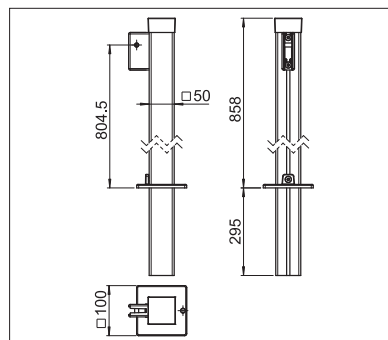

### Ausziehlänge

min. 100 cm  
max. 400 cm

Technische Massangaben in Millimeter

Wandmontage-/ Deckenmontage

Einsteckpfosten

Aufschraubpfosten

EN 13561

REGISTRIERUNG  
ERFORDERLICH