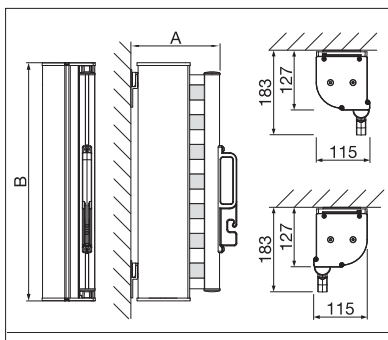

### Kastenhöhe

min. 120 cm  
max. 200 cm

### Ausziehlänge

min. 100 cm  
max. 400 cm

Technische Massangaben in Millimeter

Wandmontage-/ Deckenmontage

Einsteckpfosten

Aufschraubpfosten

EN 13561

REGISTRIERUNG  
ERFORDERLICH