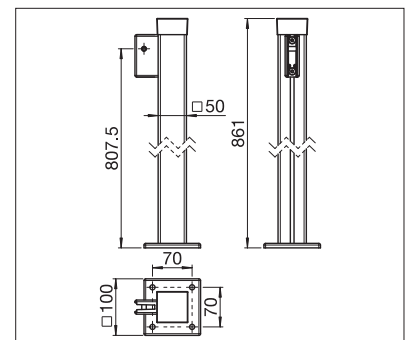

### Kastenhöhe

min. 120 cm  
max. 200 cm

### Ausziehlänge

min. 100 cm  
max. 400 cm

Technische Massangaben in Millimeter

Wandmontage-/ Deckenmontage

Einsteckpfosten

Aufschraubpfosten

EN 13561

REGISTRIERUNG  
ERFORDERLICH