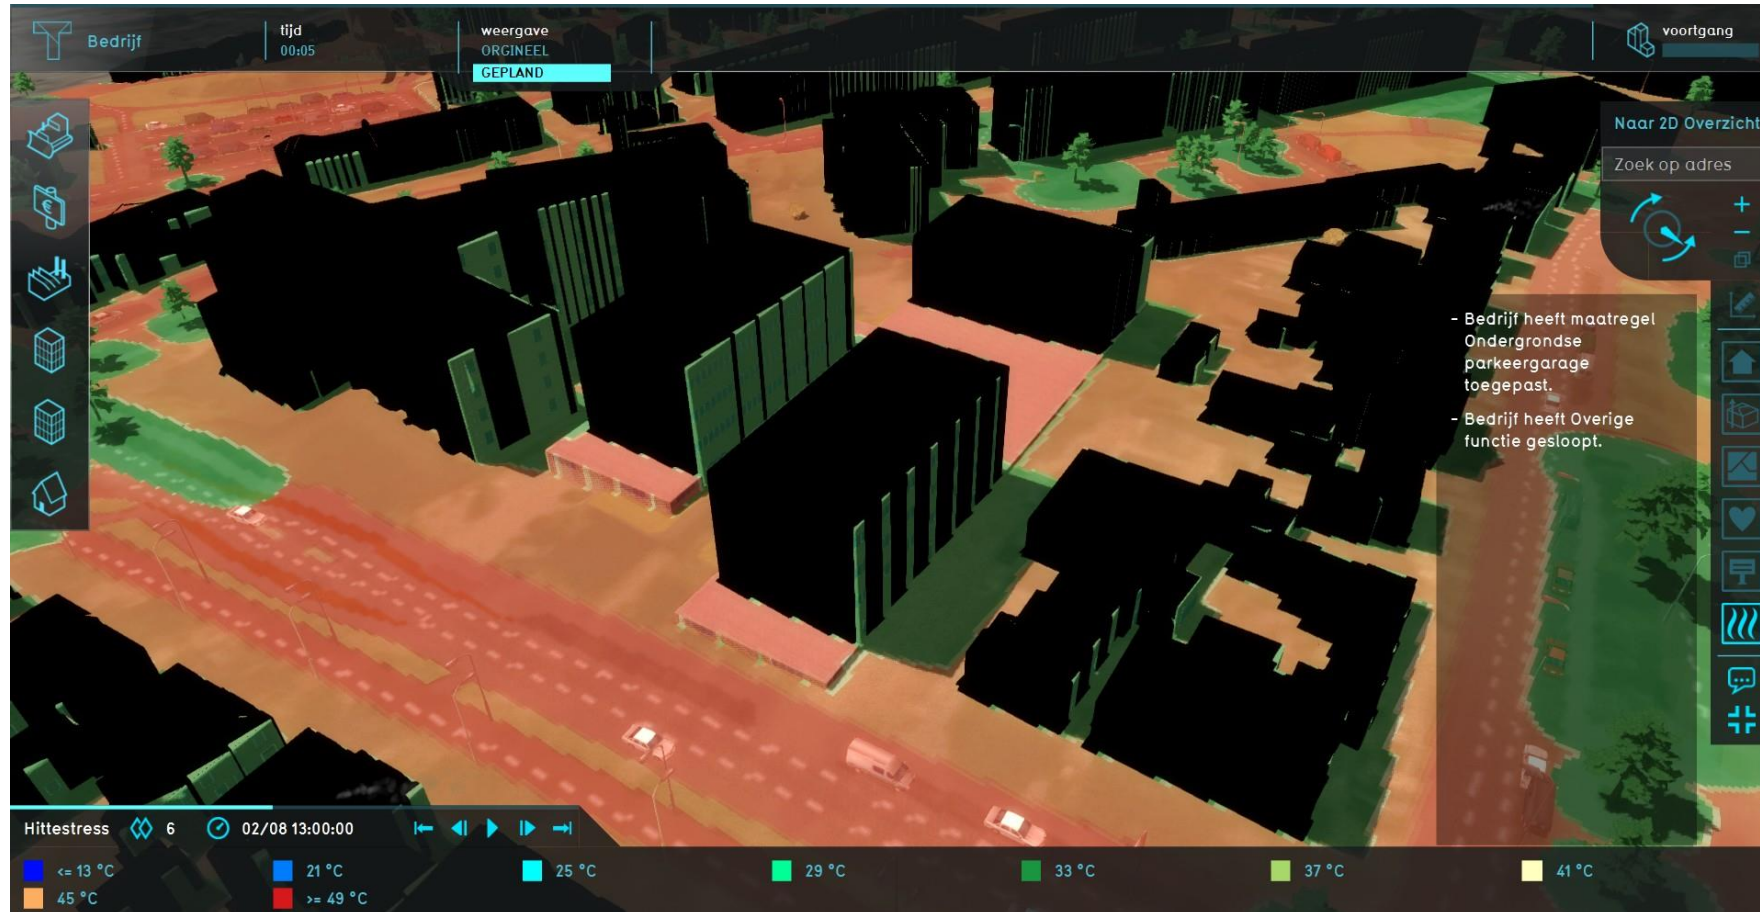

# Digitaal model bron: digital twin Geodan

# Luchtfoto 2019 bron : [www.pdok.nl](http://www.pdok.nl)

# Berekende hittestress bestaande situatie

(zonder vegetatie) bron: DPRA Heat Module van het Tygron Platform.

# Aanzicht blok binnenterrein vanuit westen

bron: digital twin Geodan

ArcGIS ▾ bdv\_rhn 🏠

👤 Aanmelden