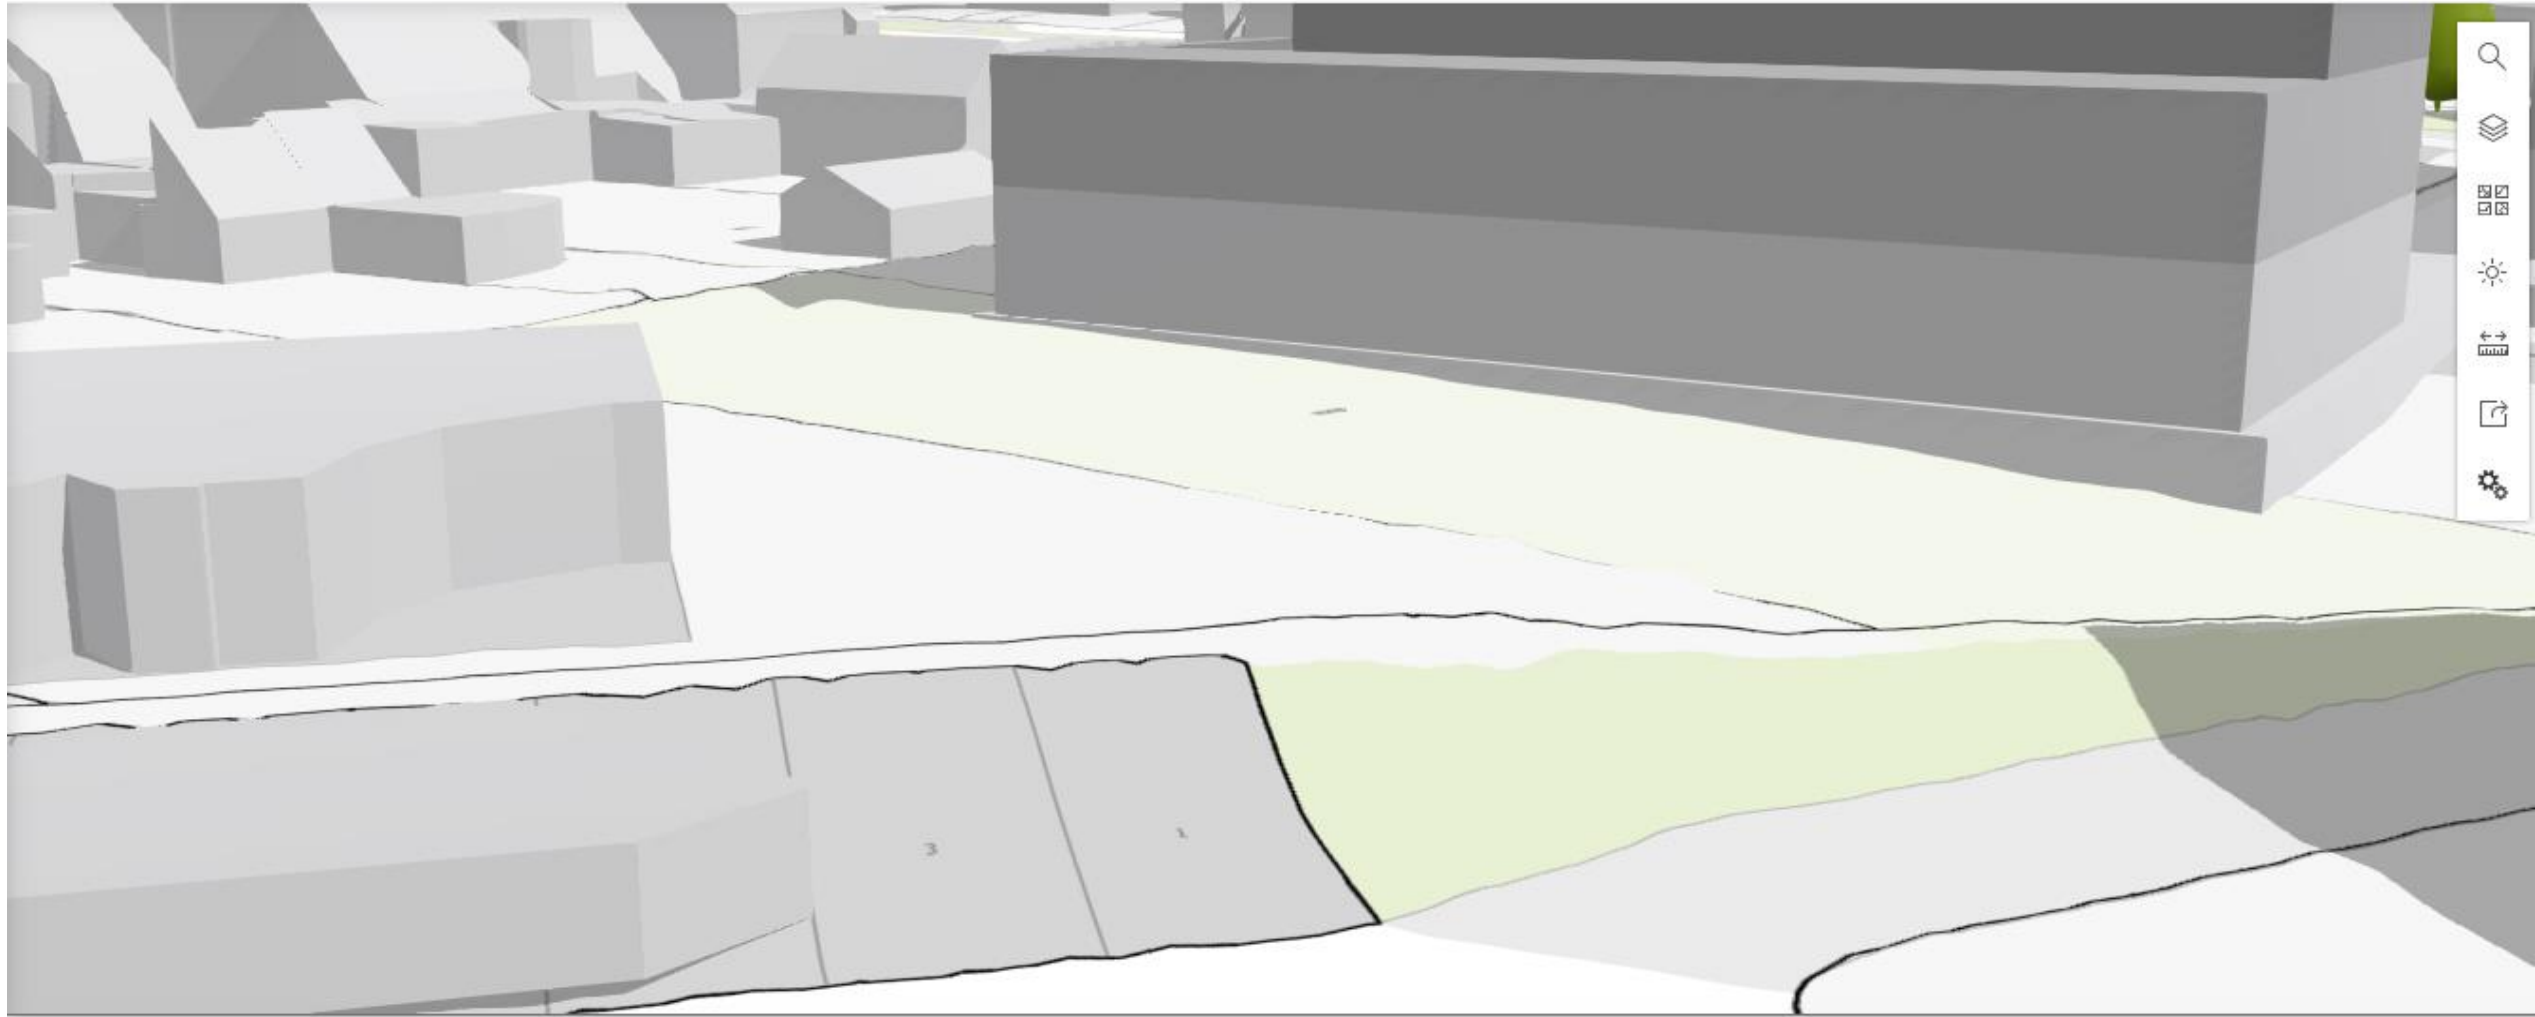

# Aanzicht blok binnenterrein vanuit westen

bron: digital twin Geodan

ArcGIS ▾ bdv\_rhn 🏠

👤 Aanmelden